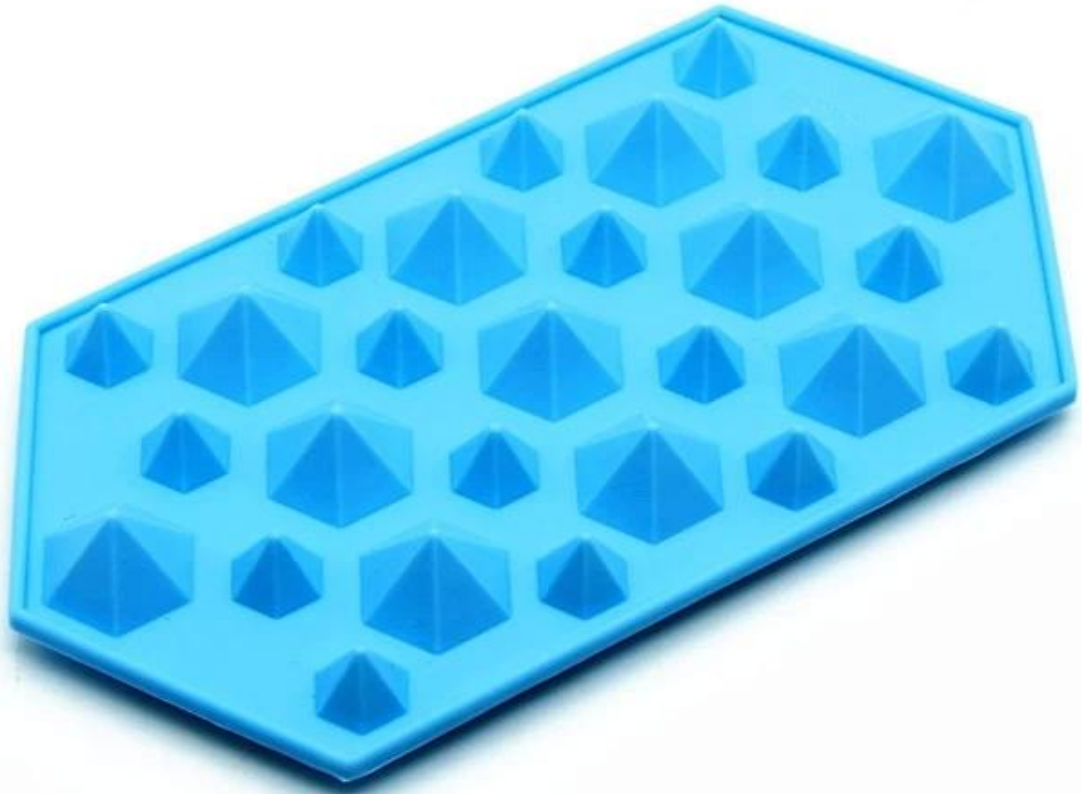

FDA
APPROVED

SGS