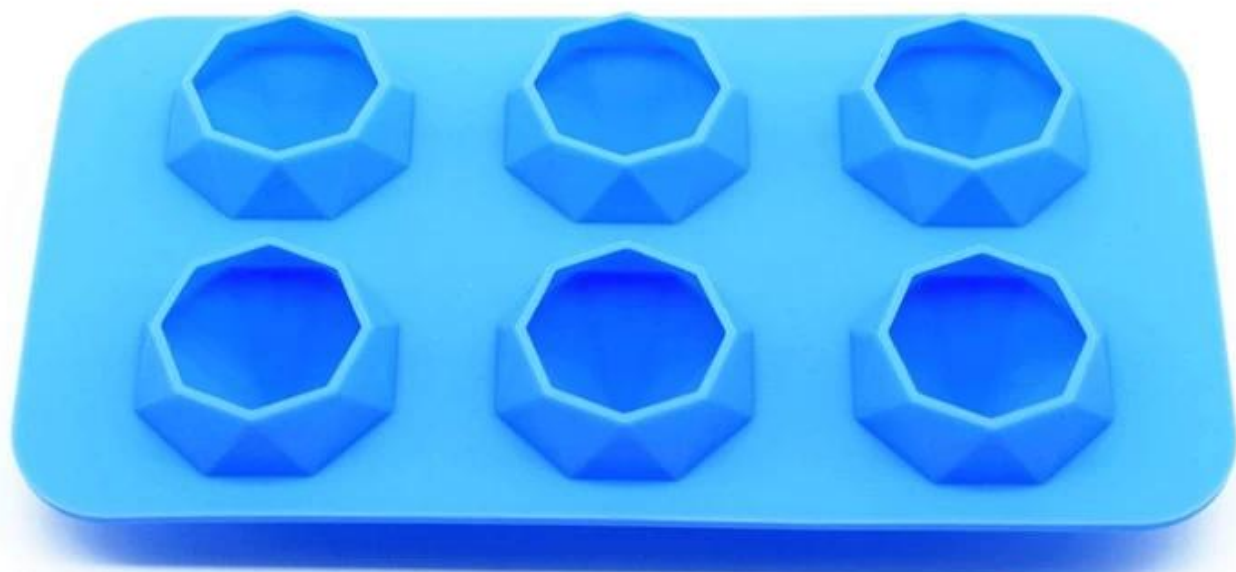

FDA
APPROVED

SGS