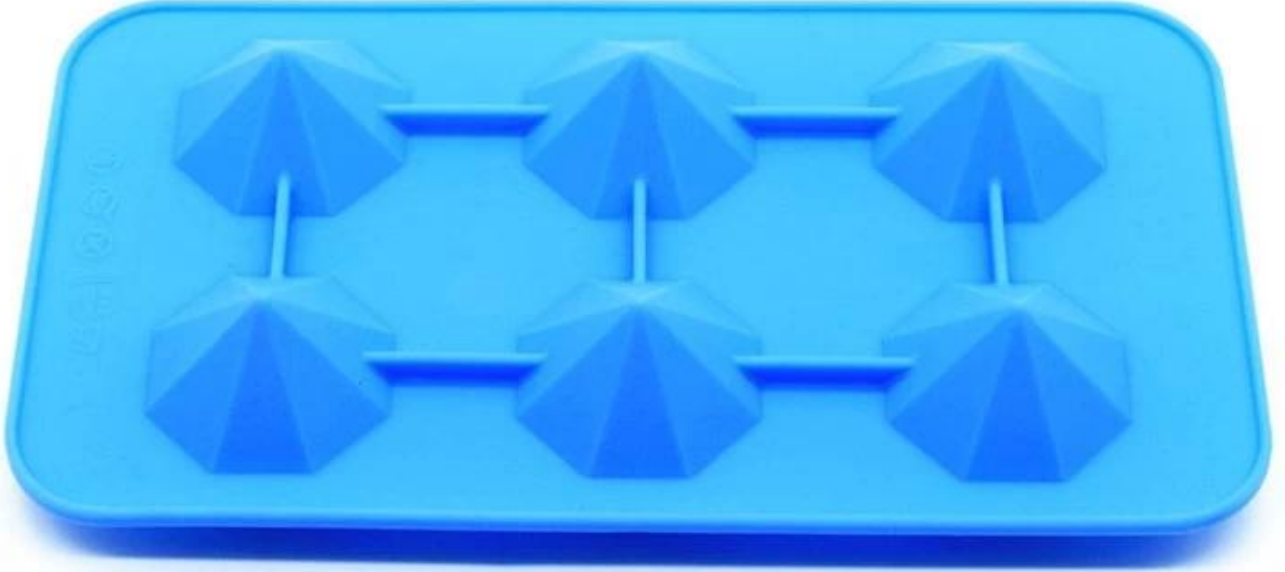

Şirket Bilgisi:

Shenzhen Benhaida Kauçuk & Plastik Ürünler Co., Ltd, silikon ve plastik ürünler alanında 6 yıldan fazla deneyime sahiptir. Ürün üzerinde özel logolar veya etiketler yapabilir, UPC / Barkod yapabilir ve her öğenin arkasına veya her sete yapıştırabilir kartondaki eşyaların üzerine nakliye etiketleri koyun ve SKU etiketini kutunun dışındaki köşeye yapıştırabilir, doğrudan Amazon ambarına gönderebilir. Hava ve Deniz yoluyla, kapıyı kapıdan indirebilir, ön ödemeli olabilir. vergi ve harçlar.