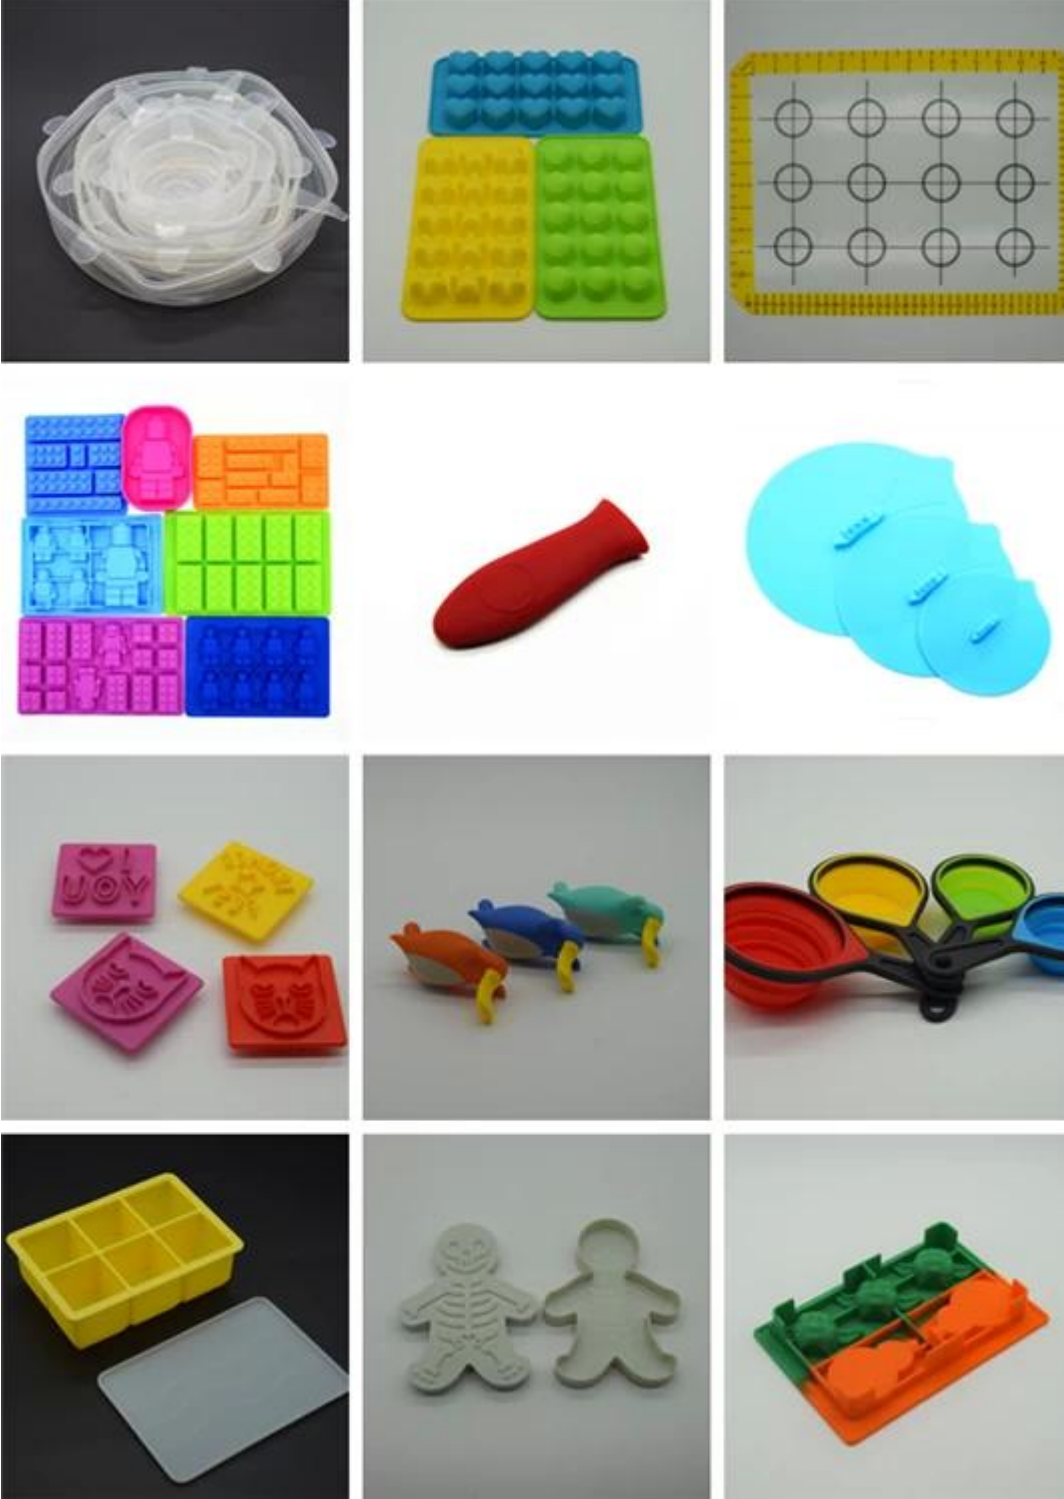

İletişim bilgileri:

Web sitesi: <http://szbhd.en.alibaba.com/>

E-posta: [lucy (at) benhaida (nokta) com](mailto:lucy@benhaida.com)

Cep Telefonu: 86-136-8249-4753

İlgili Kişi: Lucy Liao

Skype: [lucybhd](https://www.skype.com/en/contacts/lucybhd)

Whatsapp: 86 13682494753