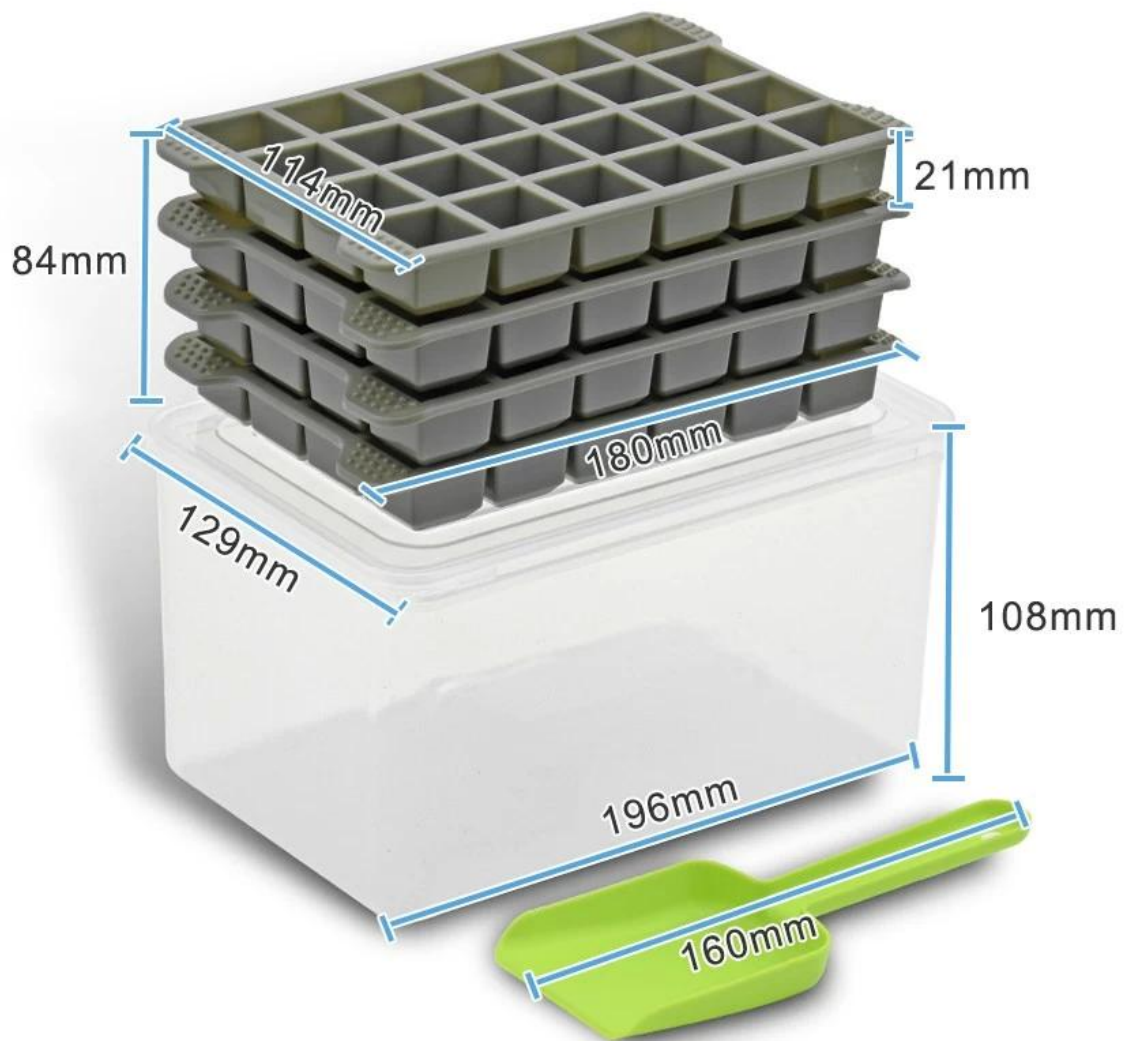

Ürün Açıklaması

Benhaida Üretici Mini Buz Küpü Makinesi Serbest Bırakılması Kolay 96 Kavite Plastik Buz Küpü Kalıbı Buz Kabı ile

Menşei: Çin

Tedarikçi türü: Üretici

Plastik: BPA içermez, toksik değildir

Tip: konteyner ve kürekle süslü 96 boşluklu buz küpü yapıcı

Renk: gri veya özel

Boyut: 20*13*11cm (2.1cm buz küpü yapım)

Net ağırlık: 437g / birim

Ambalaj: Her mühürlü plastik torba veya özel ambalaj

Adedi: 100 adet

Özellikler: BPA içermez, toksik değildir, bulaşık makinesinde yıkanabilir, mikrodalga dondurucuya uygundur, kullanımı kolay

Sertifika: FDA, LFGB, SGS

Örnekleme zamanı: 1-3 iş günü

OEM hizmeti: özel logo / pantone rengi / kollu özel

Ödeme: PayPal, Payoneer, T/T, Alipay, Western Union vb.

Weight (excluding shovel): 430g

Ice shovel weight: 7g