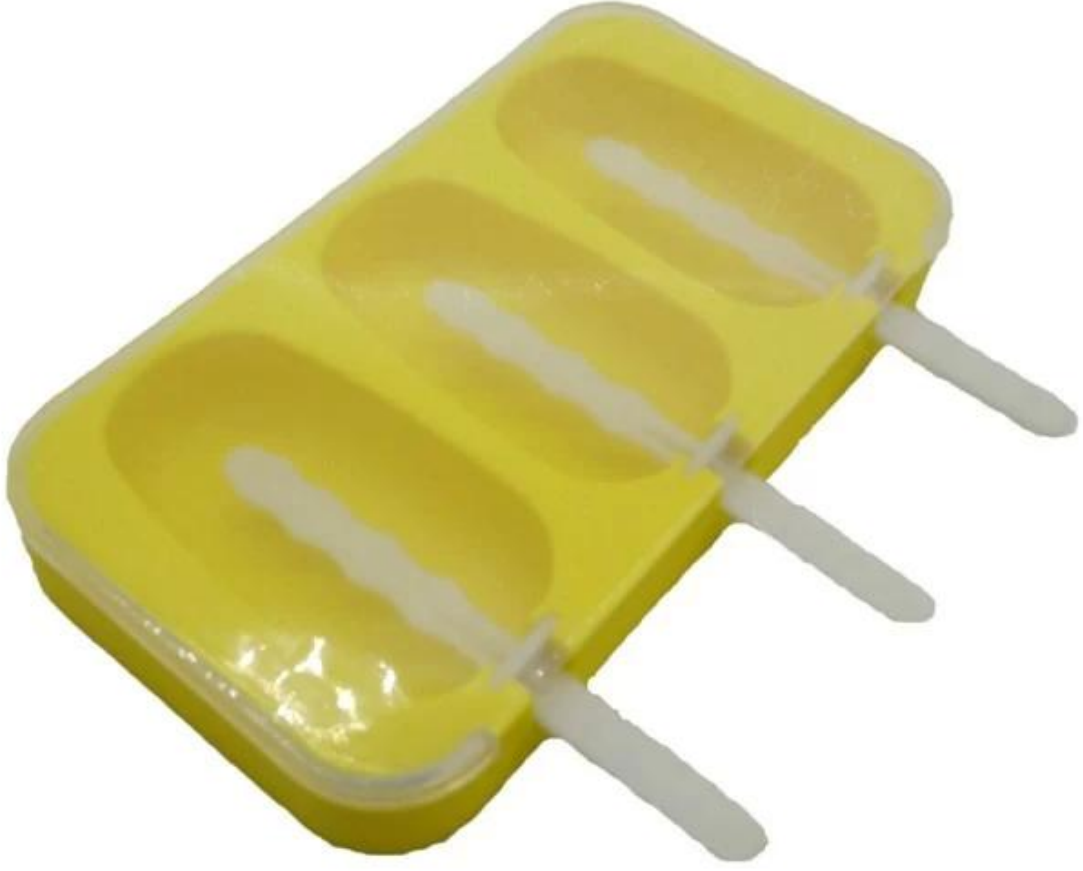

SSS

1. Bir ticaret şirketi veya üretici misiniz?
  - biz kendi fabrika ile orijinal üreticisi.
2. Silikon ürünleriniz dolgu içermeyen% 100 silikon mu?
  - Silikon ürünlerimiz% 100 gıda sınıfı silikondan, BPA içermez
3. Marka adı veya logonuzu ürünlere basabilir misiniz?
  - Evet, hem ürünlere hem de paketlere kendi marka adınızı ve logonuzu sahip olabilirsiniz.
  Logo kabartmalı, kabartılmamış ve serigrafi yapılabilir.
4. Amazon'a ürün gönderme deneyiminiz var mı?
  - Farklı ürünleri doğrudan FBA tamamlanmasının Amazon deposuna göndermeyi biliyoruz.
5. Ödeme koşullarınız ve yönteminiz nedir?
  - üretim öncesi% 30 mevduat, nakliye karşı% 70 denge. PayPal, T / T, WesternUnion, Payoneer, ticari sigorta.