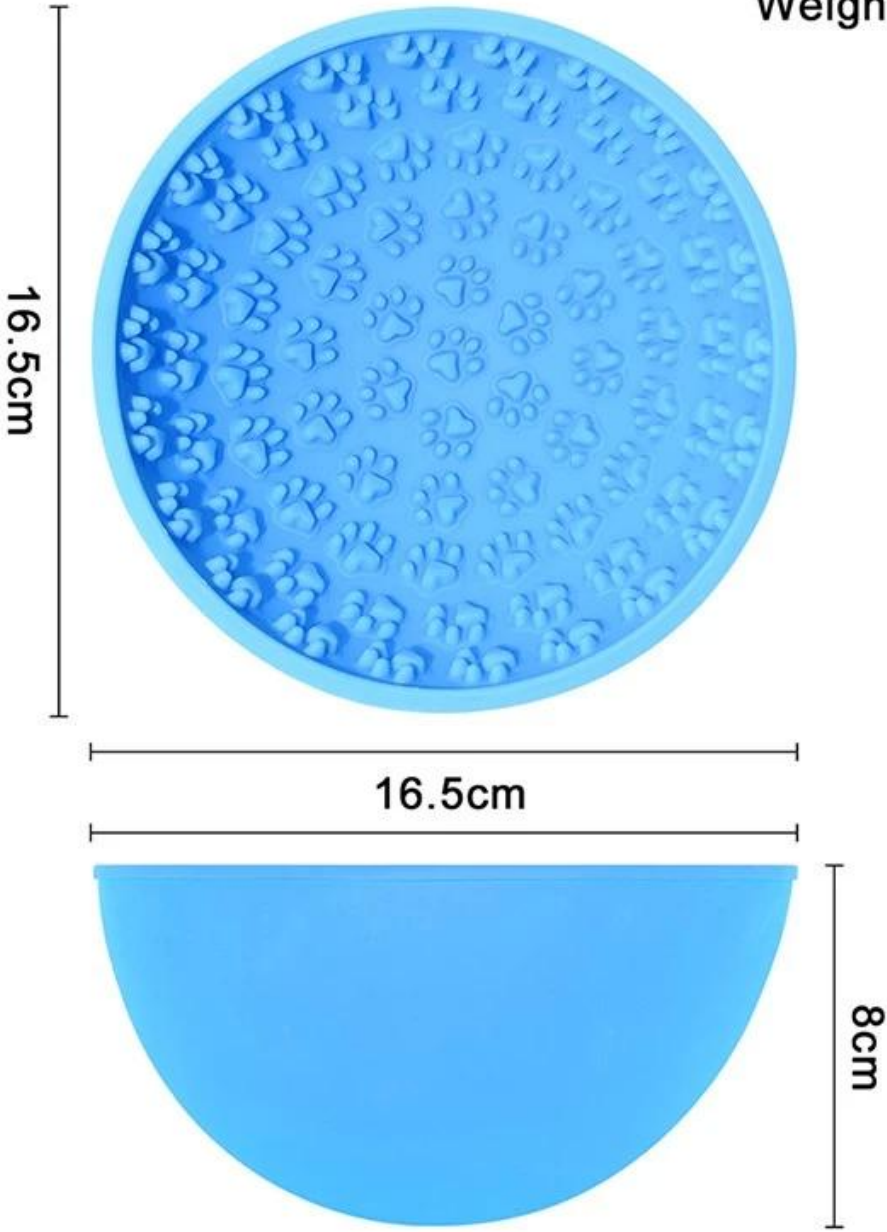

Wobling 3D собака дизайн лапы медленная фидерная чаша, предотвращая удушье тревожное облегчение здоровый кормление животных чаша медленный фидер

описание продукта

Характеристики

Имя	Силиконовая собака медленный подарок / медленный фидер
Материал	Пищевая силиконовая резина, ВРА бесплатно
Цвет	Степень Серый / черный или индивидуальный цвет
Размер	16,5 * 8см
Вес нетто	197 г / ПК
Диапазон температур	-40 ~ + 230Centerade
МОQ	100 шт. (Можно смешивать любые цвета сток)
Логотип	Печатный (индивидуальный)
Дизайн	<ul style="list-style-type: none">• Точечный дизайн собаки медленная фидерная пластина имеет 4 однозначно текстурированные квадранты, которые идеально подходят для разных случаев.• Нет открытых пор до гавани бактерий; запах и устойчивый к пятно. Имеет 1/4 дюйма без разливов губы
Характерная черта	Нетоксичный, без запаха, без запаха, омывающийся, анти-раскол и тепло

Изображения продукта

Weight : 197g

Paw surface slows pets' eating speed

Tumbler design
prevents dumping

Does not absorb Flavors and smells
Oil stains Resistant
Dishwasher Safe

[Силиконовая растяжка крышки](#)

Паром силиконовый горшок крышка

Особенности продукта

- 1) Материал: 100% силиконовые силиконовые продовольствия соответствуют стандарту FDA и LFGB.
- 2) Задумчиво разработано с легкими в чистке стабильных твердых хребтов, этот коврик для блюда позволяет воде быстро испариться так, чтобы ваши блюда и посуду высокотега быстрее.
- 3) Его мягкий беглый материал легко катится или складывается для хранения. Идеально подходит для плотных пробелов, таких как отдых, лодки и коттеджи, где пригодится предмет двойного назначения.
- 4) БПА БПА, экологически чистые, нетоксичные, безвредные для организма человека.
- 5) Задумчиво спроектировано с легким в чистке стабильных твердых хребтов, этот блюдо коврик позволяет воде быстро испариться, чтобы ваши блюда и посуды высохнули быстрее.