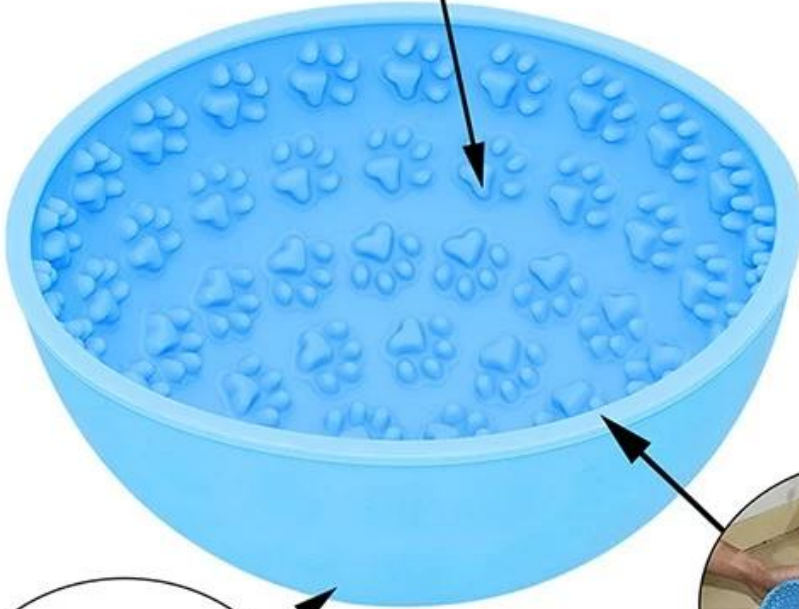

Wobling 3D собака дизайн лапы медленная фидерная чаша, предотвращая удушье тревожное облегчение здоровый кормление животных чаша медленный фидер

описание продукта

Характеристики

Имя	Силиконовая собака медленный подарок / медленный фидер
Материал	Пищевая силиконовая резина, ВРА бесплатно
Цвет	Степень Серый / черный или индивидуальный цвет
Размер	16,5 * 8см
Вес нетто	197 г / ПК
Диапазон температур	-40 ~ + 230Centerade
МОQ	100 шт. (Можно смешивать любые цвета сток)
Логотип	Печатный (индивидуальный)
Дизайн	<ul style="list-style-type: none">• Точечный дизайн собаки медленная фидерная пластина имеет 4 однозначно текстурированные квадранты, которые идеально подходят для разных случаев.• Нет открытых пор до гавани бактерий; запах и устойчивый к пятно. Имеет 1/4 дюйма без разливов губы
Характерная черта	Нетоксичный, без запаха, без запаха, омывающийся, анти-раскол и тепло

Изображения продукта

Weight : 197g

Paw surface slows pets' eating speed

Tumbler design
prevents dumping

Does not absorb Flavors and smells
Oil stains Resistant
Dishwasher Safe

[Силиконовая растяжка крышки](#)

Паром силиконовый горшок крышка

Особенности продукта

- 1) Материал: 100% силиконовые силиконовые продовольствия соответствуют стандарту FDA и LFGB.
- 2) Задумчиво разработано с легкими в чистке стабильных твердых хребтов, этот коврик для блюда позволяет воде быстро испариться так, чтобы ваши блюда и посуду высокотега быстрее.
- 3) Его мягкий беглый материал легко катится или складывается для хранения. Идеально подходит для плотных пробелов, таких как отдых, лодки и коттеджи, где пригодится предмет двойного назначения.
- 4) БПА БПА, экологически чистые, нетоксичные, безвредные для организма человека.
- 5) Задумчиво спроектировано с легким в чистке стабильных твердых хребтов, этот блюдо коврик позволяет воде быстро испариться, чтобы ваши блюда и посуды высохнули быстрее.