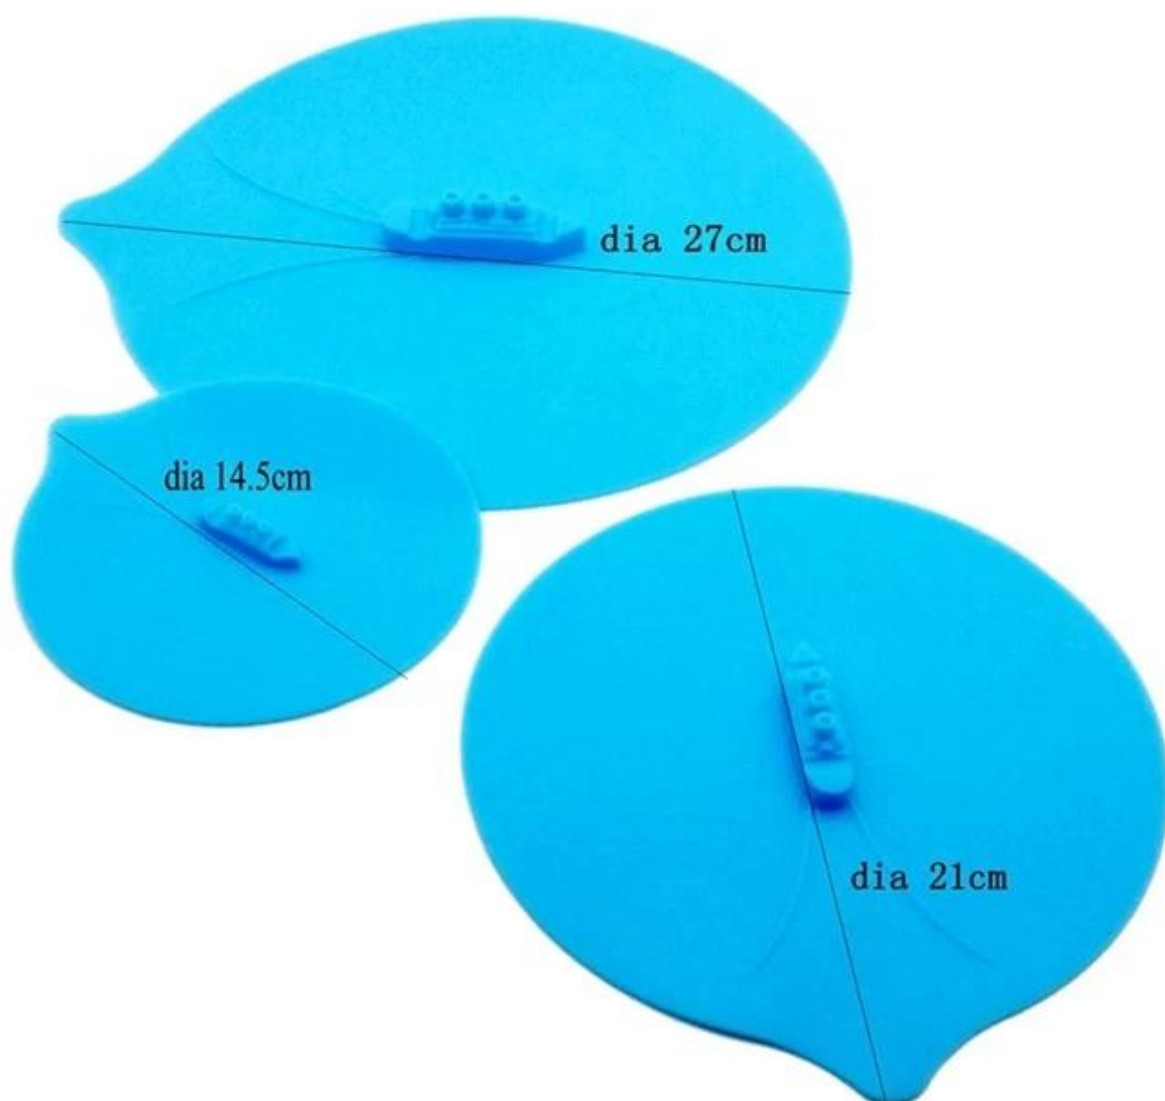

Wobling 3D собака дизайн лапы медленная фидерная чаша, предотвращая удушье тревожное облегчение здоровый кормление животных чаша медленный фидер

описание продукта

Характеристики

Имя	Силиконовая собака медленный подарок / медленный фидер
Материал	Пищевая силиконовая резина, ВРА бесплатно
Цвет	Степень Серый / черный или индивидуальный цвет
Размер	16,5 * 8см
Вес нетто	197 г / ПК
Диапазон температур	-40 ~ + 230Centerade
МОQ	100 шт. (Можно смешивать любые цвета сток)
Логотип	Печатный (индивидуальный)
Дизайн	<ul style="list-style-type: none">• Точечный дизайн собаки медленная фидерная пластина имеет 4 однозначно текстурированные квадранты, которые идеально подходят для разных случаев.• Нет открытых пор до гавани бактерий; запах и устойчивый к пятно. Имеет 1/4 дюйма без разливов губы
Характерная черта	Нетоксичный, без запаха, без запаха, омывающийся, анти-раскол и тепло

Изображения продукта

Weight : 197g

Paw surface slows pets' eating speed

Tumbler design
prevents dumping

Does not absorb Flavors and smells
Oil stains Resistant
Dishwasher Safe

[Силиконовая растяжка крышки](#)

Паром силиконовый горшок крышка

Особенности продукта

- 1) Материал: 100% силиконовые силиконовые продовольствия соответствуют стандарту FDA и LFGB.
- 2) Задумчиво разработано с легкими в чистке стабильных твердых хребтов, этот коврик для блюда позволяет воде быстро испариться так, чтобы ваши блюда и посуду высокотега быстрее.
- 3) Его мягкий беглый материал легко катится или складывается для хранения. Идеально подходит для плотных пробелов, таких как отдых, лодки и коттеджи, где пригодится предмет двойного назначения.
- 4) БПА БПА, экологически чистые, нетоксичные, безвредные для организма человека.
- 5) Задумчиво спроектировано с легким в чистке стабильных твердых хребтов, этот блюдо коврик позволяет воде быстро испариться, чтобы ваши блюда и посуды высохнули быстрее.