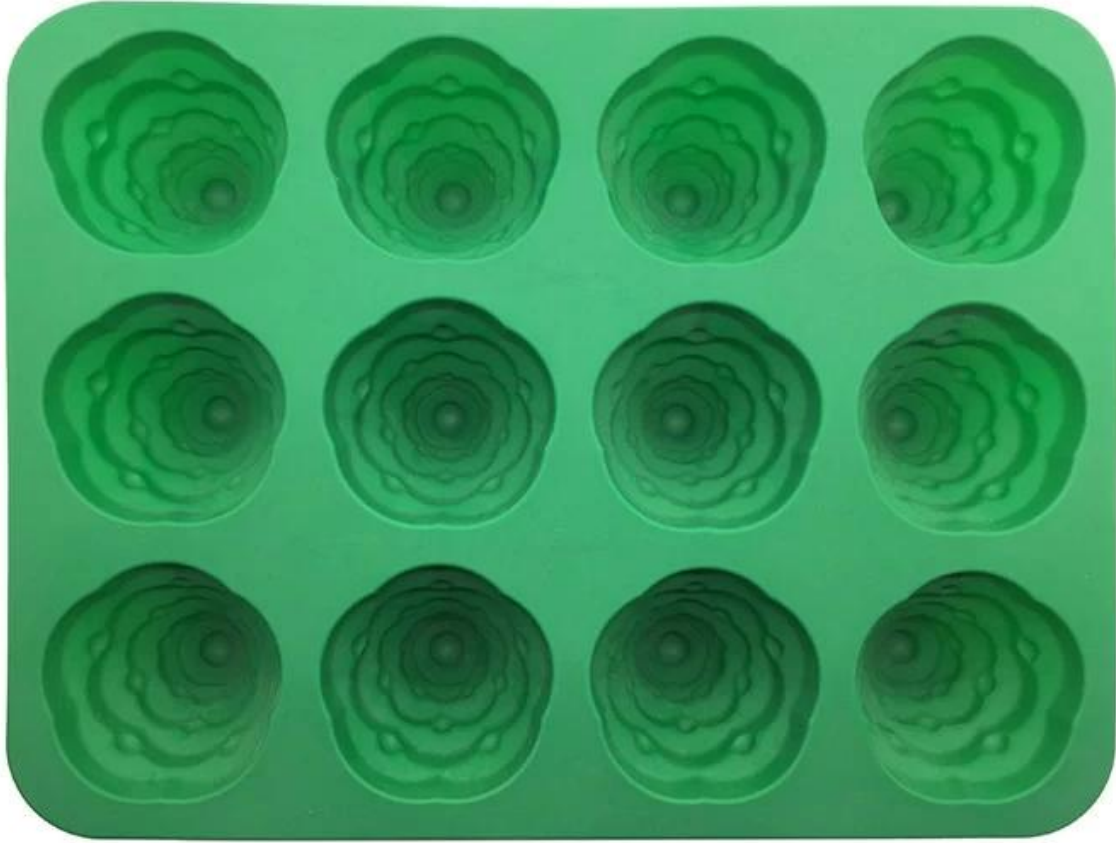

Оптовый завод прямой FDA силиконовый DIY Рождественская елка лепешка плесень, рождественская елка свеча формы Jello Mold

Высокий свет

1. **Низкий MOQ:** 50шт будет в порядке.
2. **Большой запас:** может быть отправлено быстро.
3. **высокое качество:** FDA, сертификат LFGB.
4. **Низкая цена:** заводская цена.
5. **Быстрая доставка:** мы сотрудничаем с профессиональной судоходной компанией.

Спецификация

Название предмета	Оптовый завод прямой FDA силиконовый DIY Рождественская елка лепешка плесень, рождественская елка свеча формы Jello Mold
материал	100% пищевой силикон
сертификация	FDA / LFGB / SGS
цвет	можно настроить
Размер	13,7 * 10,4 * 2,95 дюйма размер дерева 2,95 * 2,95 дюйма
вес	340г
Применение	Изготовление новогодней елки
Вежливое напоминание	1. Протрите его чистой водой и продезинфицируйте ее кипящей водой перед использованием 2. Протрите его и поместите в чистом и сухом месте после использования. 3. Держите его подальше от прямого солнечного света, когда вы его храните.
Диапазон температур	-40 ~ 230 ° C
Продолжительность жизни	5 лет для силиконовой формы
MOQ	100 шт
Оплата	Paypal, Escrow, Alibaba Trade Assurance, T / T ((депозит 30%, 70% до отгрузки), Western Union, VISA