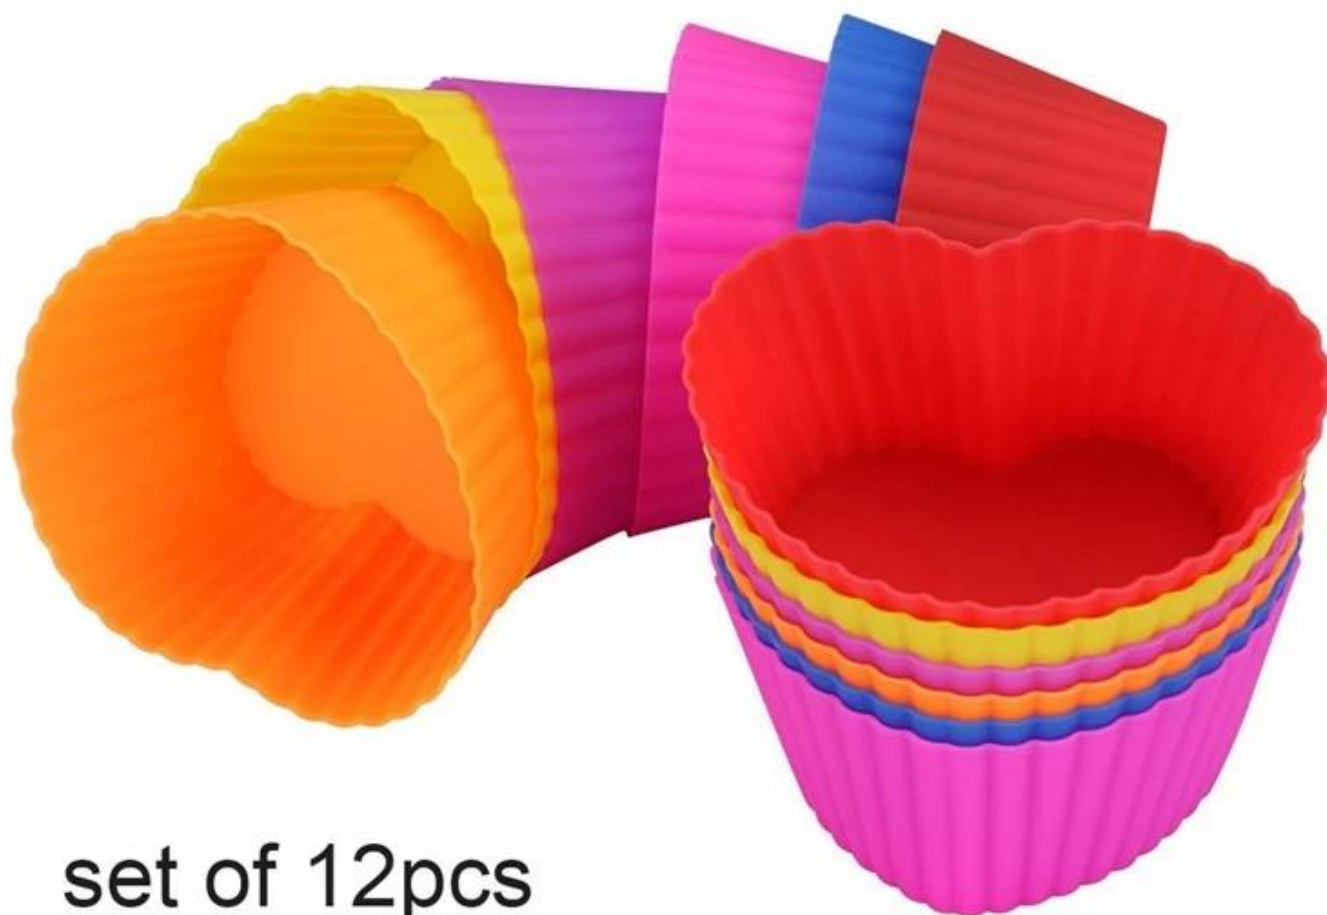

[Силиконовые кексы в форме сердца](#)

set of 12pcs

Упаковка & амп; Перевозка

Образец	avaialble
Время выполнения выборки	3-7 дней
упаковка	1) Внутренний: одна часть с мешком opp 2) Наружный: в картонной коробке 3) Упаковка может быть настроена
Перевозка метод	1) Экспресс, например, DHL, UPS, FEDEX и т. Д. 2) Морским путем. Вы можете использовать свой собственный агент доставки. Но если вам нужна помощь, мы можем предоставить вам надежную судоходную компанию. 3) По воздуху