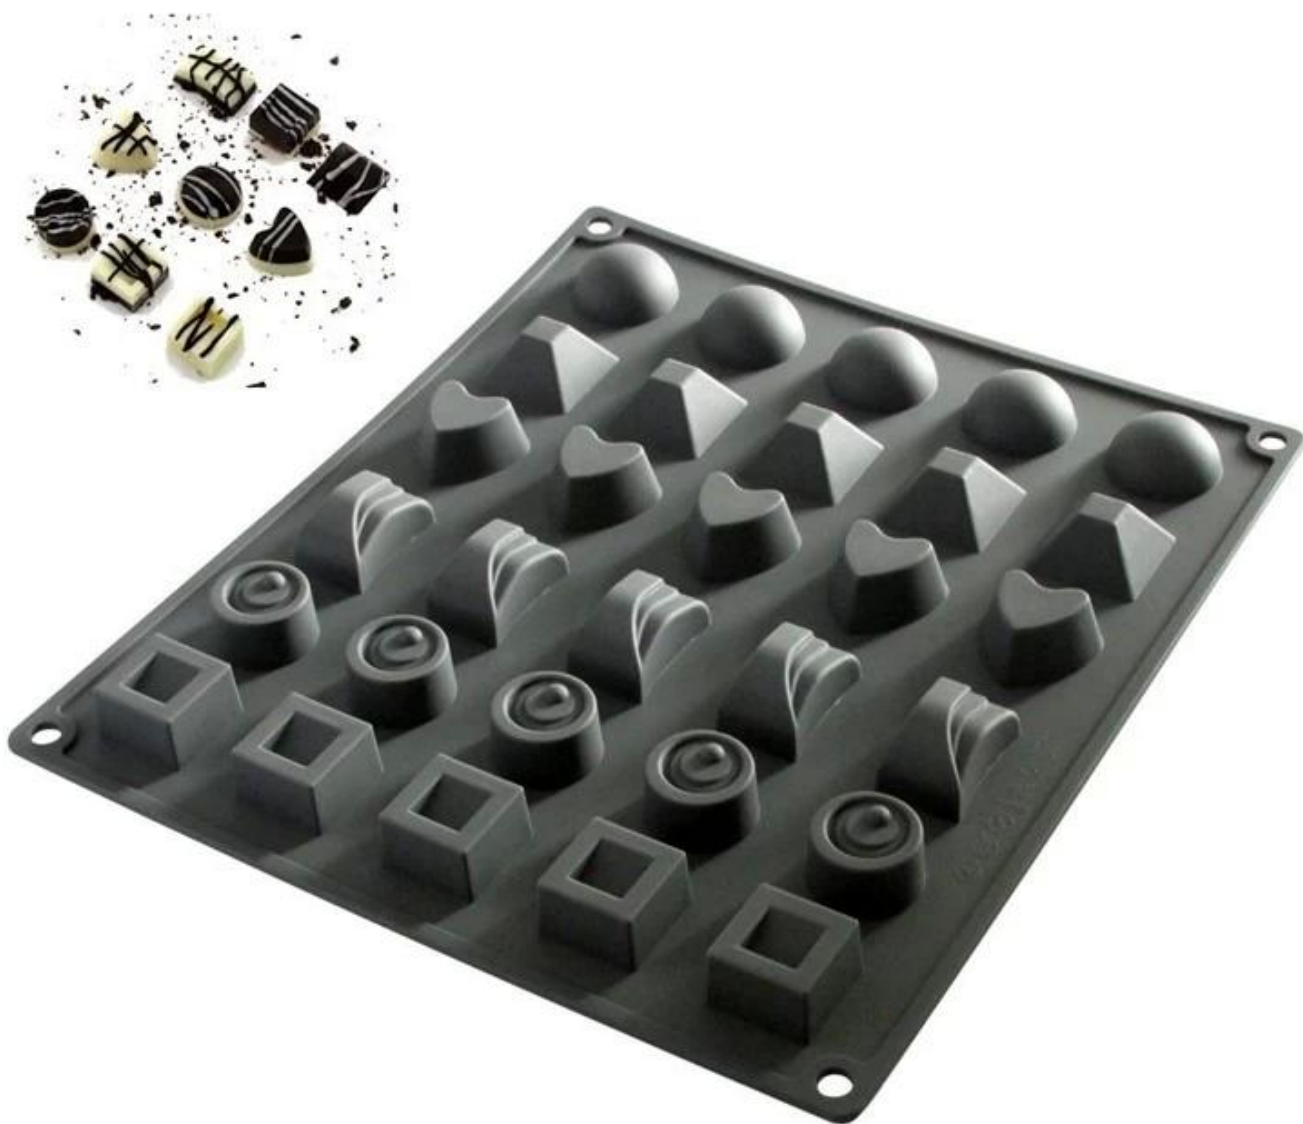

## **Кондитерские изделия из шоколадной конфеты Gummy Bear Candy 53 Cavity Mini Gummy Candy Chocolate Mold Производитель**

### **Особенности продукта**

- Сделано из 100% силиконового силикона, БЕСПЛАТНО от ВРА, FDA УТВЕРЖДЕНО.
- Нетоксичный и экологически чистый, легко моется, безопасен для духовки, морозильной камеры и посудомоечной машины. Термостойкость до -40F до 450F.
- Великолепно для приготовления конфет или других лакомств для предстоящего праздника. Идеально подходит для изготовления липких медведей, шоколадных изделий, конфетных медведей, желе, кубиков льда и смешивания ваших собственных ингредиентов для здоровых альтернативных закусок.
- Компания с капельницей для легкой заливки, с антипригарным силиконом, делает гуммированные медведи легко выталкиваемыми без трещин с детальным лицом и приятными руками.
- 50 полостей, что делает мини-вкусные липкие медведи за раз. Размер: каждый лоток составляет 7.5 "x 5.5", каждая полость 0,8 "x 0,5" x 0,4 ".
- Он может использовать конфеты, желе, шоколад, пудинг, мороженое, фруктовый сок
- ТОЛЬКО ДЛЯ ИСПОЛЬЗОВАНИЯ & ЧИСТЫЙ: Эти липкие лотки для медведей очень легко заполнять вашими ингредиентами. Более того, их очень легко очистить - просто поместите их в верхнюю полку посудомоечной машины вместе с другими кухонными принадлежностями и посудой.

### **Изображение продукта**

30-полосная шоколадная форма

[Рождественская елка](#)

[Джинсы с булочками для выпечки](#)

[Покрyтия для кексов с круглой формой](#)

[Силиконовые кексы в форме сердца](#)

set of 12pcs