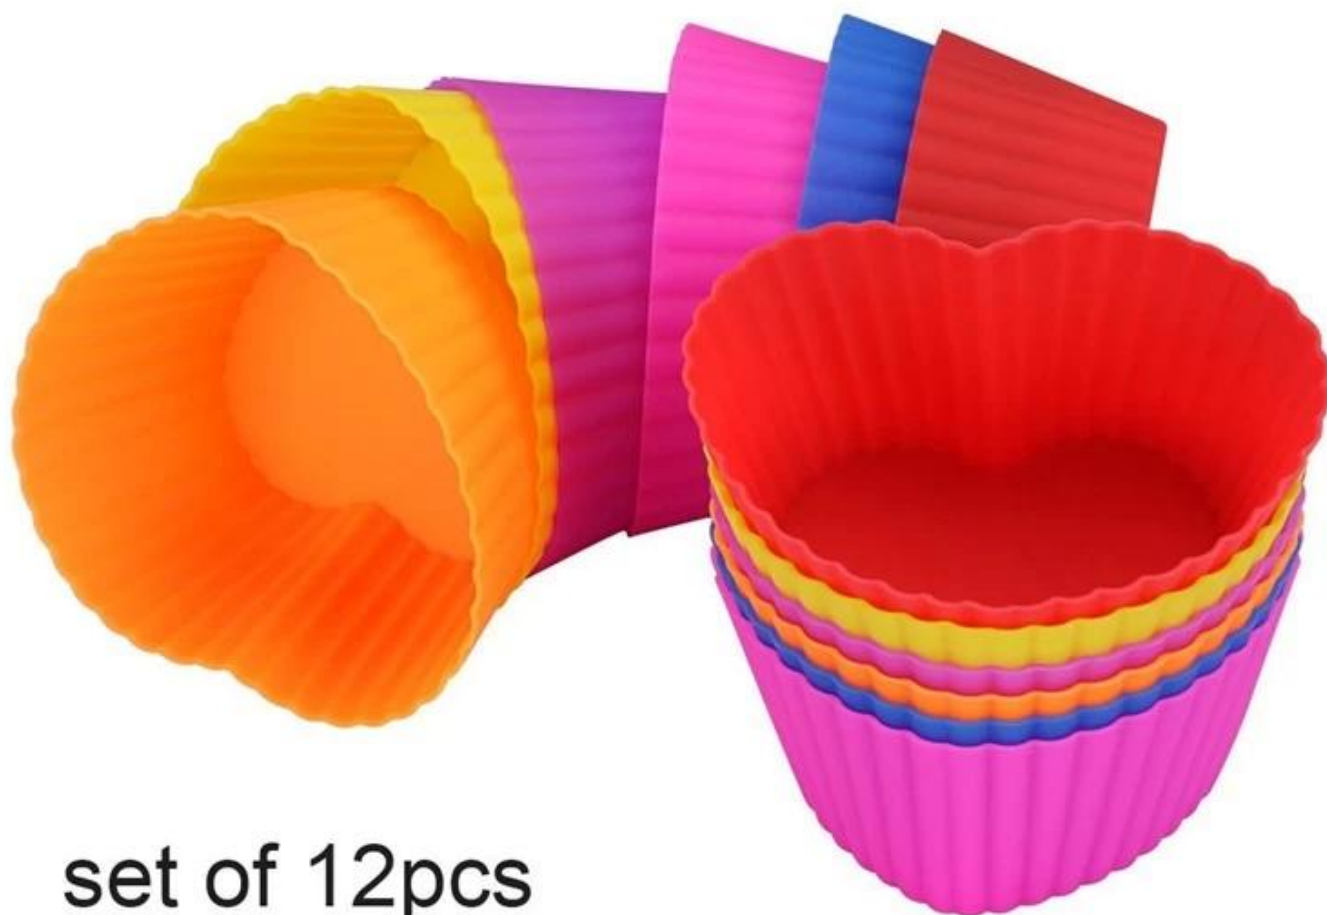

## **Кондитерские изделия из шоколадной конфеты Gummy Bear Candy 53 Cavity Mini Gummy Candy Chocolate Mold Производитель**

### **Особенности продукта**

- Сделано из 100% силиконового силикона, БЕСПЛАТНО от ВРА, FDA УТВЕРЖДЕНО.
- Нетоксичный и экологически чистый, легко моется, безопасен для духовки, морозильной камеры и посудомоечной машины. Термостойкость до -40F до 450F.
- Великолепно для приготовления конфет или других лакомств для предстоящего праздника. Идеально подходит для изготовления липких медведей, шоколадных изделий, конфетных медведей, желе, кубиков льда и смешивания ваших собственных ингредиентов для здоровых альтернативных закусок.
- Компания с капельницей для легкой заливки, с антипригарным силиконом, делает гуммированные медведи легко выталкиваемыми без трещин с детальным лицом и приятными руками.
- 50 полостей, что делает мини-вкусные липкие медведи за раз. Размер: каждый лоток составляет 7.5 "x 5.5", каждая полость 0,8 "x 0,5" x 0,4 ".
- Он может использовать конфеты, желе, шоколад, пудинг, мороженое, фруктовый сок
- ТОЛЬКО ДЛЯ ИСПОЛЬЗОВАНИЯ & ЧИСТЫЙ: Эти липкие лотки для медведей очень легко заполнять вашими ингредиентами. Более того, их очень легко очистить - просто поместите их в верхнюю полку посудомоечной машины вместе с другими кухонными принадлежностями и посудой.

### **Изображение продукта**

30-полосная шоколадная форма

[Рождественская елка](#)

[Джинсы с булочками для выпечки](#)

[Покрyтия для кексов с круглой формой](#)

[Силиконовые кексы в форме сердца](#)

set of 12pcs