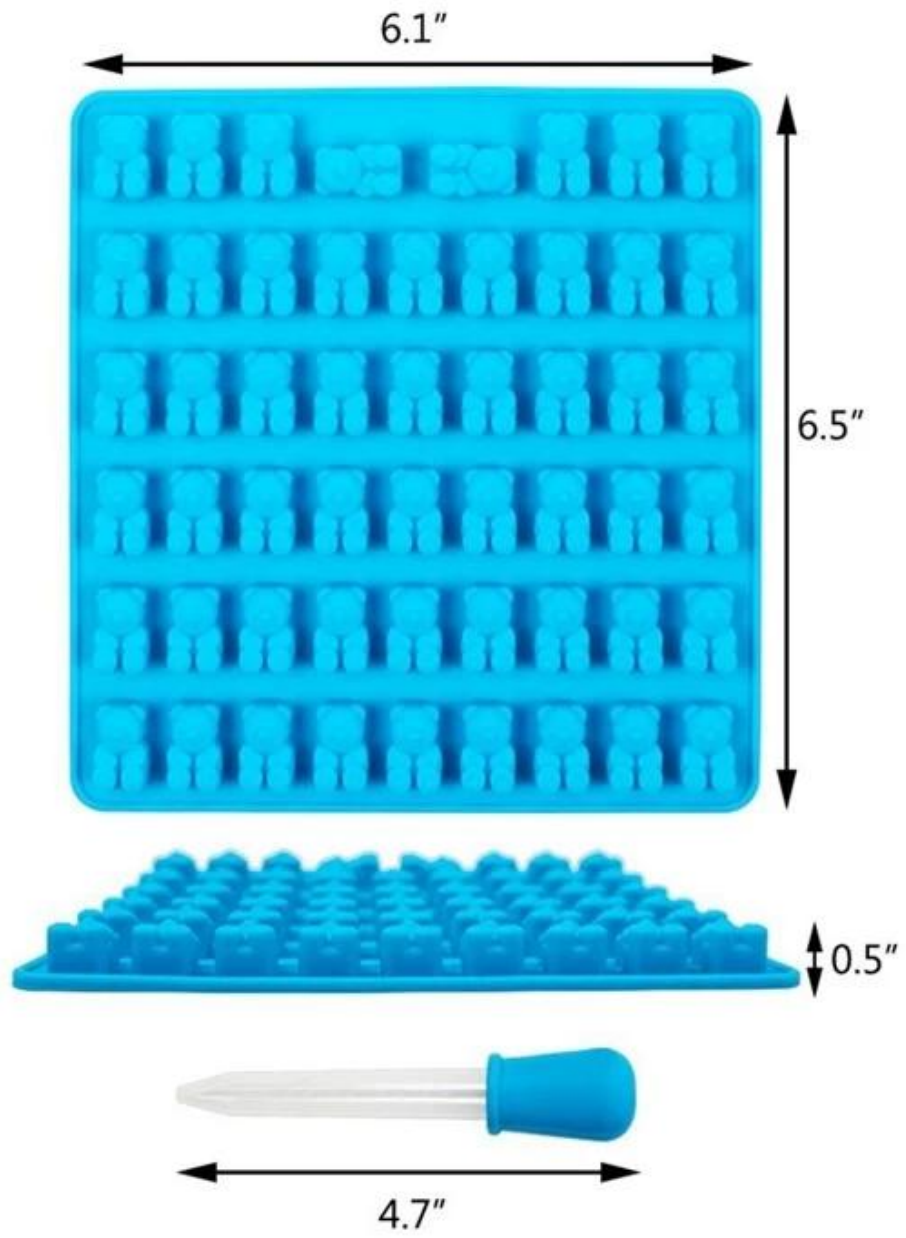

## **Кондитерские изделия из шоколадной конфеты Gummy Bear Candy 53 Cavity Mini Gummy Candy Chocolate Mold Производитель**

### **Особенности продукта**

- Сделано из 100% силиконового силикона, БЕСПЛАТНО от ВРА, FDA УТВЕРЖДЕНО.
- Нетоксичный и экологически чистый, легко моется, безопасен для духовки, морозильной камеры и посудомоечной машины. Термостойкость до -40F до 450F.
- Великолепно для приготовления конфет или других лакомств для предстоящего праздника. Идеально подходит для изготовления липких медведей, шоколадных изделий, конфетных медведей, желе, кубиков льда и смешивания ваших собственных ингредиентов для здоровых альтернативных закусок.
- Компания с капельницей для легкой заливки, с антипригарным силиконом, делает гуммированные медведи легко выталкиваемыми без трещин с детальным лицом и приятными руками.
- 50 полостей, что делает мини-вкусные липкие медведи за раз. Размер: каждый лоток составляет 7.5 "x 5.5", каждая полость 0,8 "x 0,5" x 0,4 ".
- Он может использовать конфеты, желе, шоколад, пудинг, мороженое, фруктовый сок
- ТОЛЬКО ДЛЯ ИСПОЛЬЗОВАНИЯ & ЧИСТЫЙ: Эти липкие лотки для медведей очень легко заполнять вашими ингредиентами. Более того, их очень легко очистить - просто поместите их в верхнюю полку посудомоечной машины вместе с другими кухонными принадлежностями и посудой.

### **Изображение продукта**

30-полосная шоколадная форма

[Рождественская елка](#)

[Джинсы с булочками для выпечки](#)

[Покрyтия для кексов с круглой формой](#)

[Силиконовые кексы в форме сердца](#)

set of 12pcs