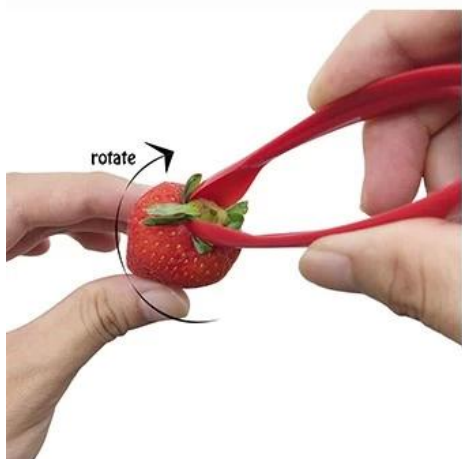

Характеристики

Продукт: Фабрика пищевых классов Прямая милая путающая соску силикона новорожденных со складной ручкой и двумя воздушными отверстиями для дополнительной безопасности

Размер: 2.4 * 2 * 2 дюйма / 6 * 5 * 5см

Weight: 15g

ПохожийПродукты

Пакет и транспорт

Образец: Доступно

Время образца: 1-7 дней

Упаковка:

1) Внутреннее: 1 шт с мешком OPP

2) Уолтер: в коробке