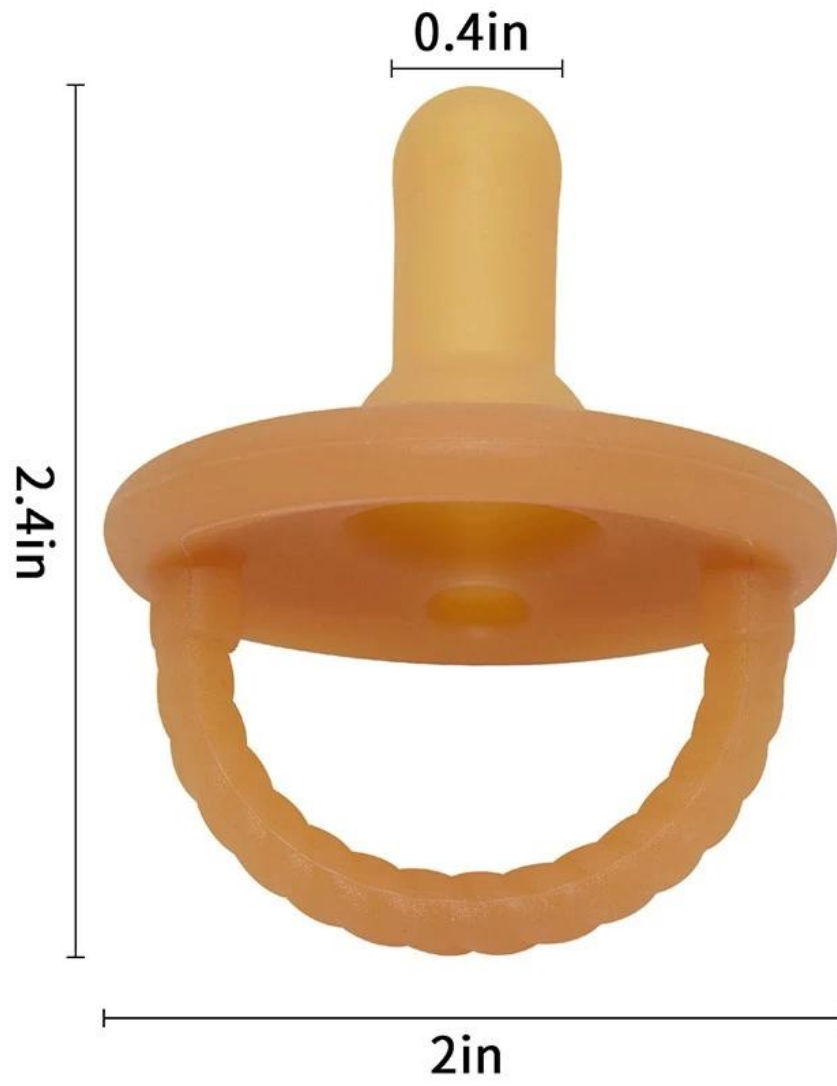

Weight: 15g