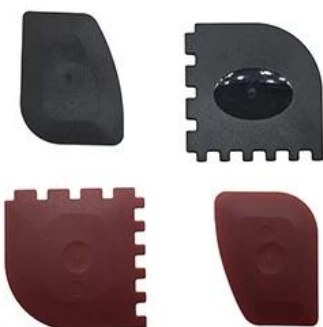

Фабрика продовольственного сорта Direct Sweetie Wooter Pacifier Silicone Newborn Pacifiers с разборной ручкой и двумя отверстиями воздуха для дополнительной безопасности

Функции

1. **Индивидуальные услуги:** Шелковый экран логотип, упаковка, доставка, даже открыть новую форму для вашего модного дизайна!
2. **Высокого качества:** Изготовлен из силикона FDA, может производить силикон LFGB
3. **Надежный экспедитор:** Все наши доставки основаны на двери до двери, освободите вас от бесконечных неприятностей.
4. **Опыт доставки в Amazon:** Мы можем помочь прилипать код UPC и предоставил вам информацию.

Характеристики

Продукт: Фабрика пищевых классов Прямая милая путающая соску силикона новорожденных со складной ручкой и двумя воздушными отверстиями для дополнительной безопасности

Размер: 2.4 * 2 * 2 дюйма / 6 * 5 * 5см

Weight: 15g

ПохожийПродукты

Пакет и транспорт

Образец: Доступно

Время образца: 1-7 дней

Упаковка:

1) Внутреннее: 1 шт с мешком OPP

2) Уолтер: в коробке