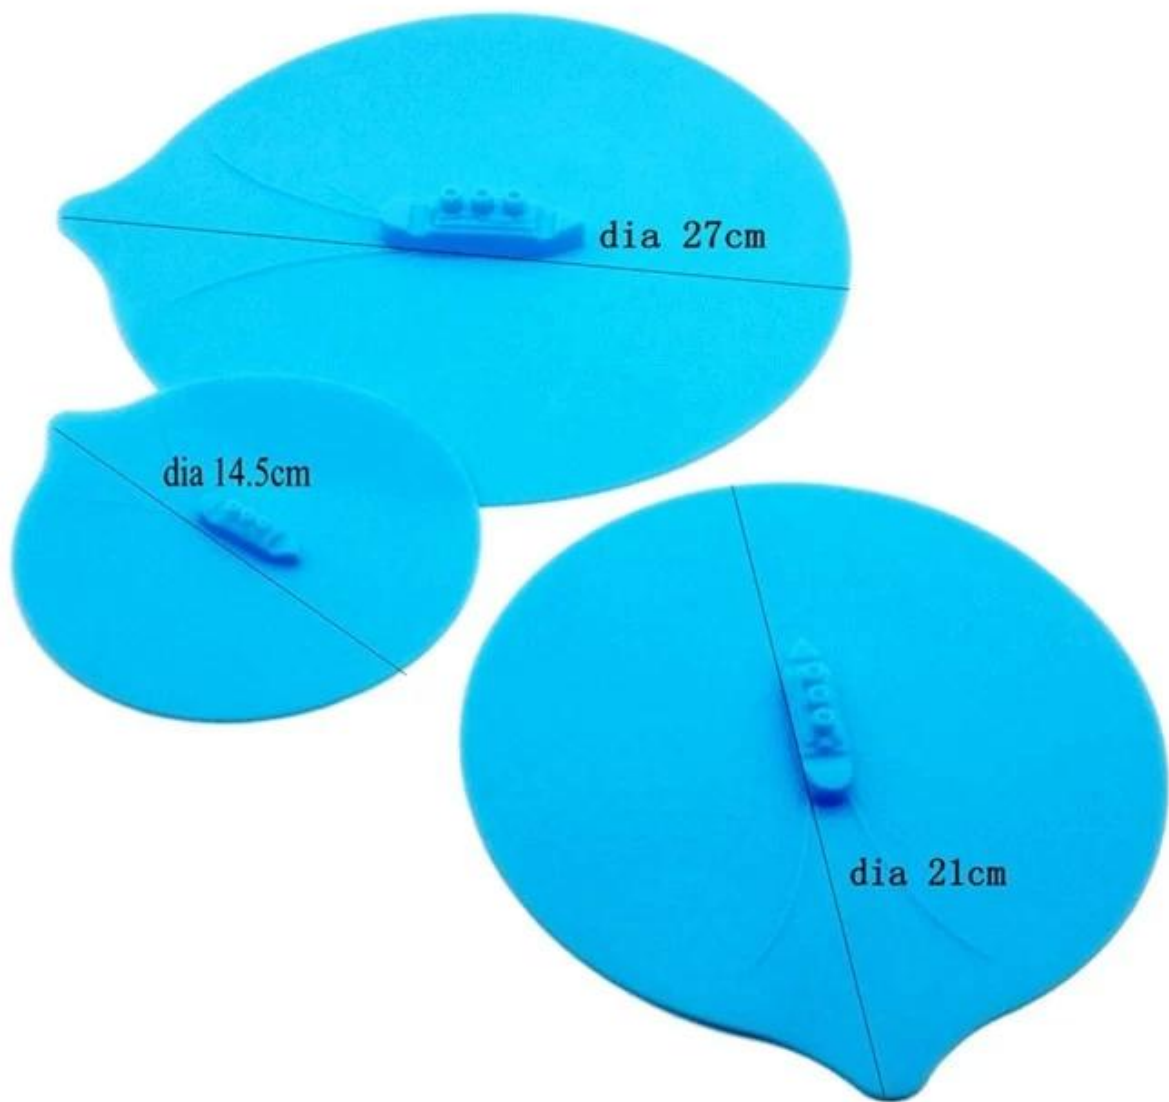

[Tampa de vaso de silicone a vapor](#)