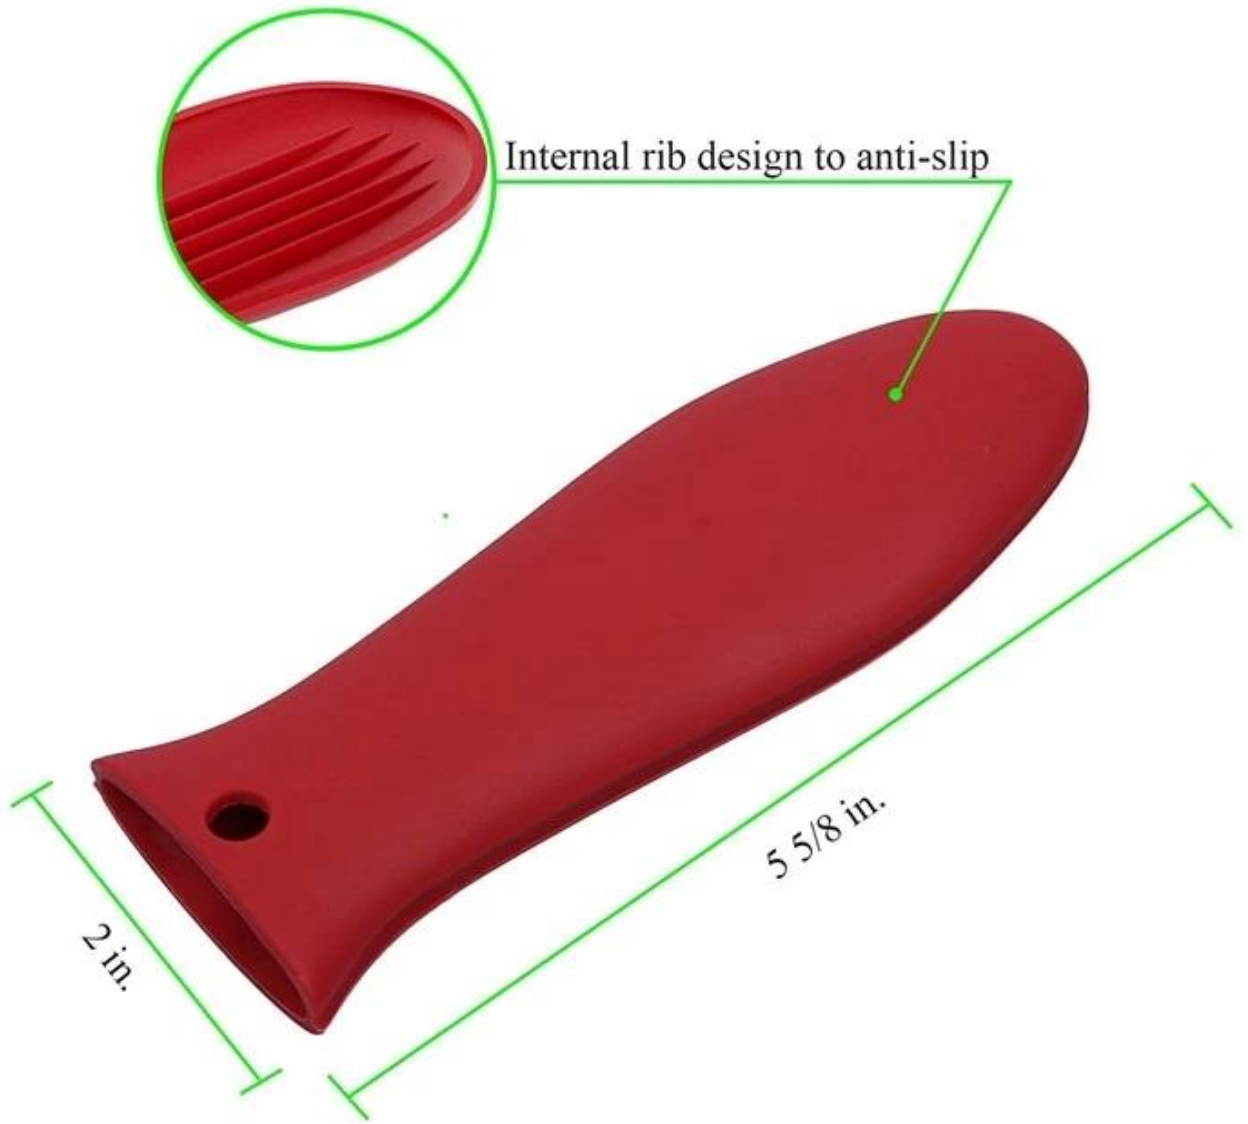

Coasters de bebida de silicone com titular Porta copos de silicone para bebidas

Descrição do Produto

Características:

- Este coaster de silicone define todos os 4,3 polegadas medidos, o que significa não só eles cabem copos ou canecas de tamanhos normais, multi-função usada em qualquer lugar da cozinha, biblioteca, escritório, pub, praia ou mesmo na natureza;
- Silicone de qualidade alimentar torna as bebidas coaster ecológicas e à base de lavar louça;
- O Coaster Reversível é côncavo em ambos os lados para conter líquido;
- Padrão esmagado mantém o líquido para evitar vazamento e promove o fluxo de ar para impedir que o Coaster fique de pé

YOU CAN USE PAN SCRAPER FOR DIFFERENT KIND OF DISHES

YOU CAN USE PAN SCRAPER
FROM ONE SIDE OR THE OTHER

SITS ON THE HANDLE
TIGHTLY

WITHSTANDS
475 °F

Heat
Resistance
Hot
Handle

Food Grade
Easy Use
Easy Clean

- 1) Material: silicone de qualidade alimentar 100% em conformidade com o padrão FDA e LFGB.
- 2) Pensativamente projetado com cumes sólidas estáveis fáceis de limpar, este tapete de prato permite que a água se evapore rapidamente para que seus pratos e panelas secam mais rápido.
- 3) Seu material macio flexível facilmente rola ou dobra para armazenamento. Perfeito para espaços apertados como campistas, barcos e casas de campo onde ter um item de dupla finalidade será útil.
- 4) BPA livre, ecológico, não tóxico, inofensivo para o corpo humano.
- 5) Pensativamente projetado com cume sólido estável e fácil de limpar, este tapete de prato permite que a água se evapore rapidamente para que seus pratos e panelas se sechem mais rápido.