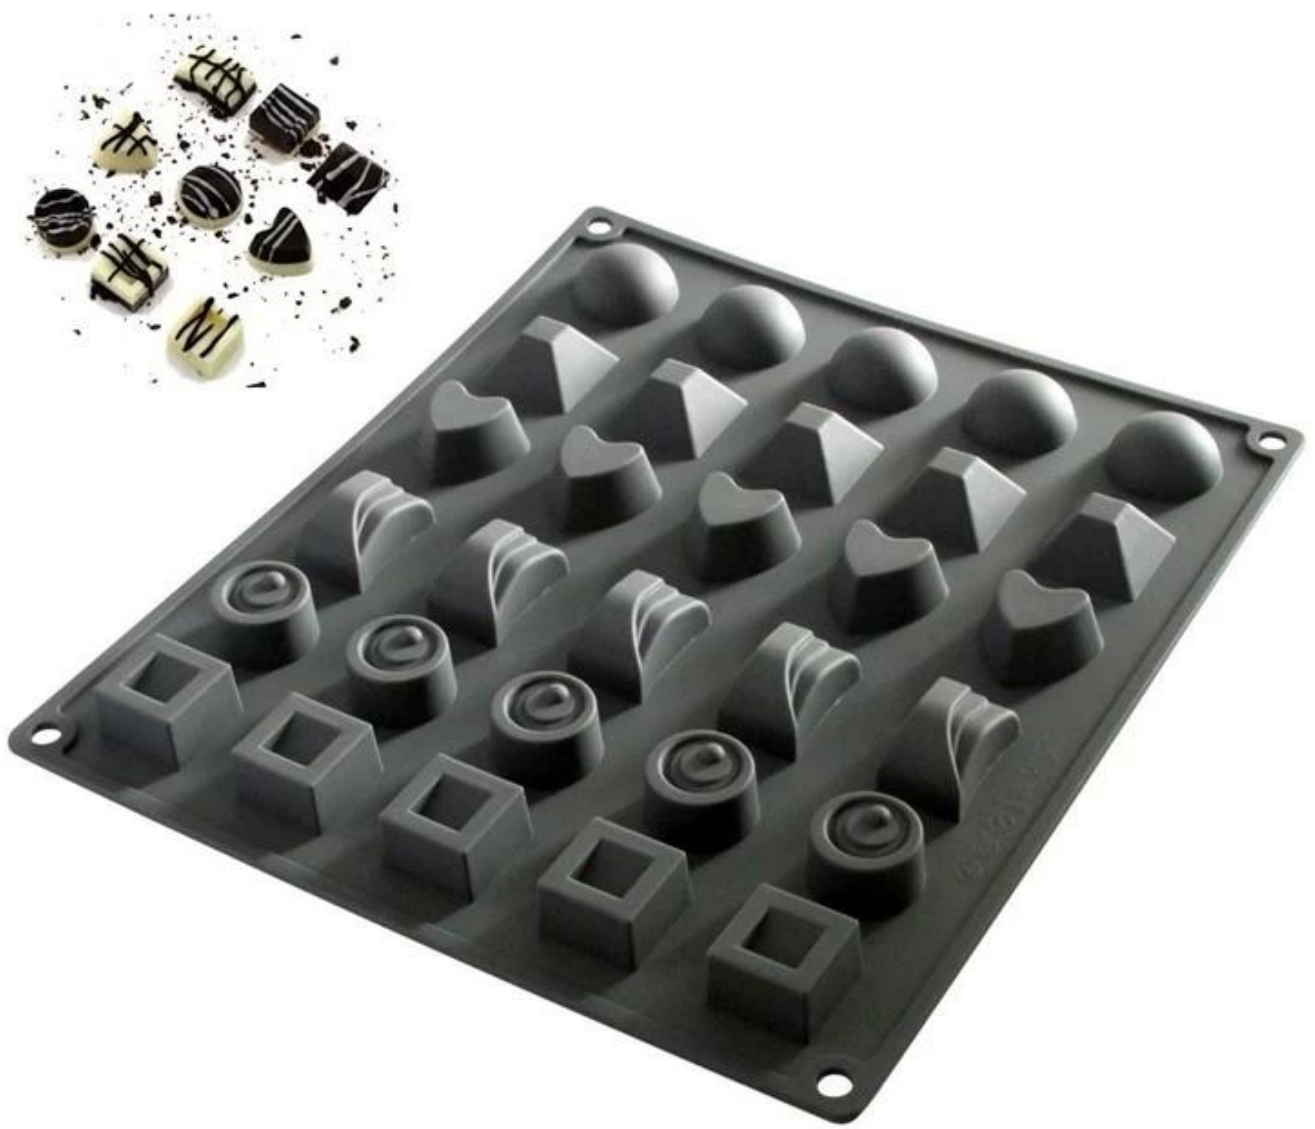

### **Imagem do produto**

9.6 inch

7.1 inch

4.76 inch

Molde de chocolate de 30 cavidades

Molho de chocolate da árvore de natal

[Jeans muffin top xixi xícaras](#)

[Revestimentos de cupcake de silicone de forma redonda](#)