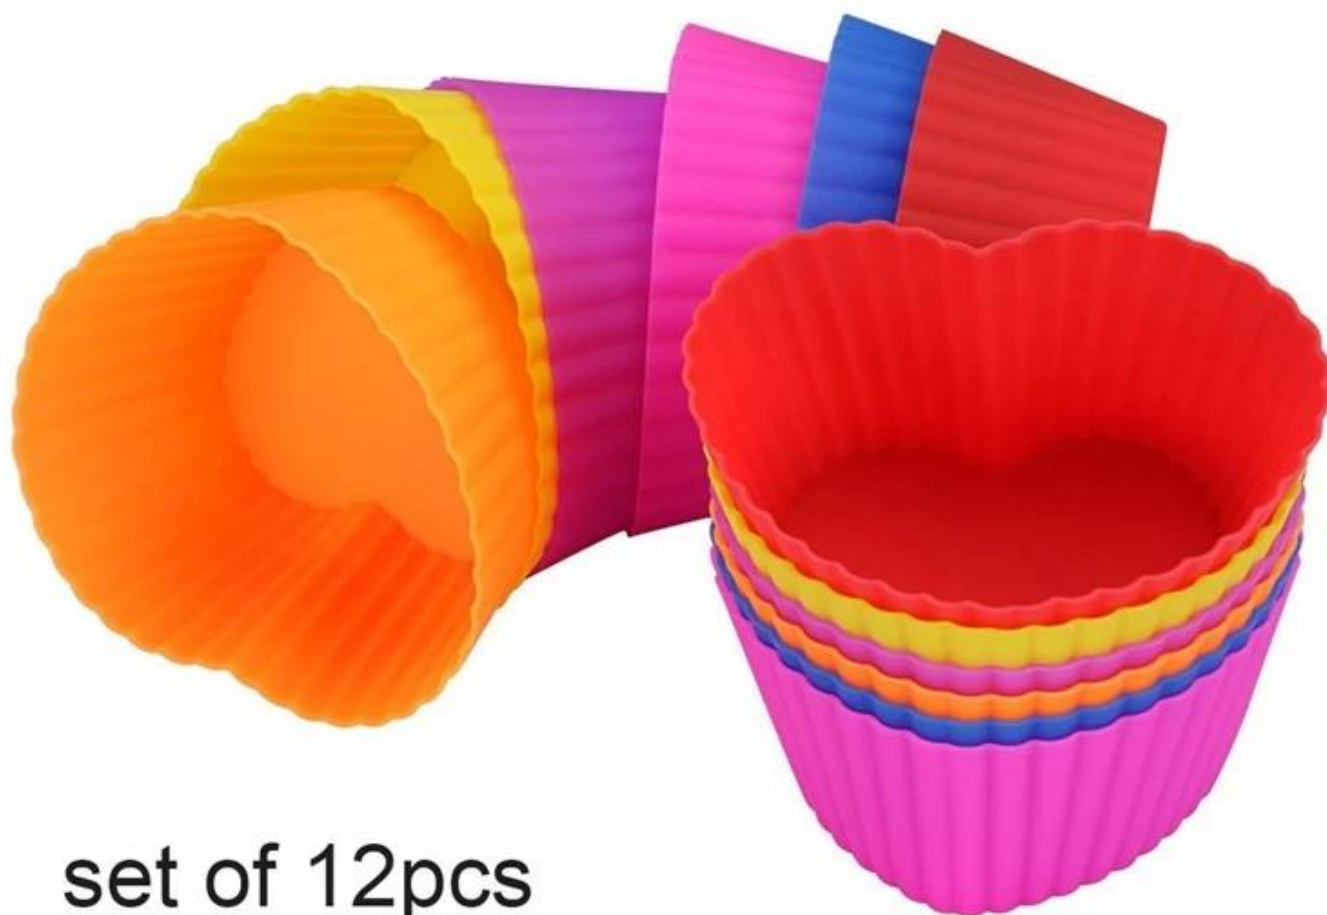

[Forro de cupcake de silicone com forma de coração](#)

set of 12pcs

Embalagem & Remessa

Amostra	avaialble
Tempo de entrega da amostra	3-7 dias
Embalagem	1) Interior: uma peça com saco opp 2) Exterior: em cartão 3) A embalagem pode ser personalizada
Remessa Método	1) Por Express, como DHL, UPS, FEDEX etc. 2) Por mar. Você pode usar seu próprio agente de transporte. Mas se você precisar de ajuda, podemos fornecer a companhia de frete confiável. 3) Pelo ar