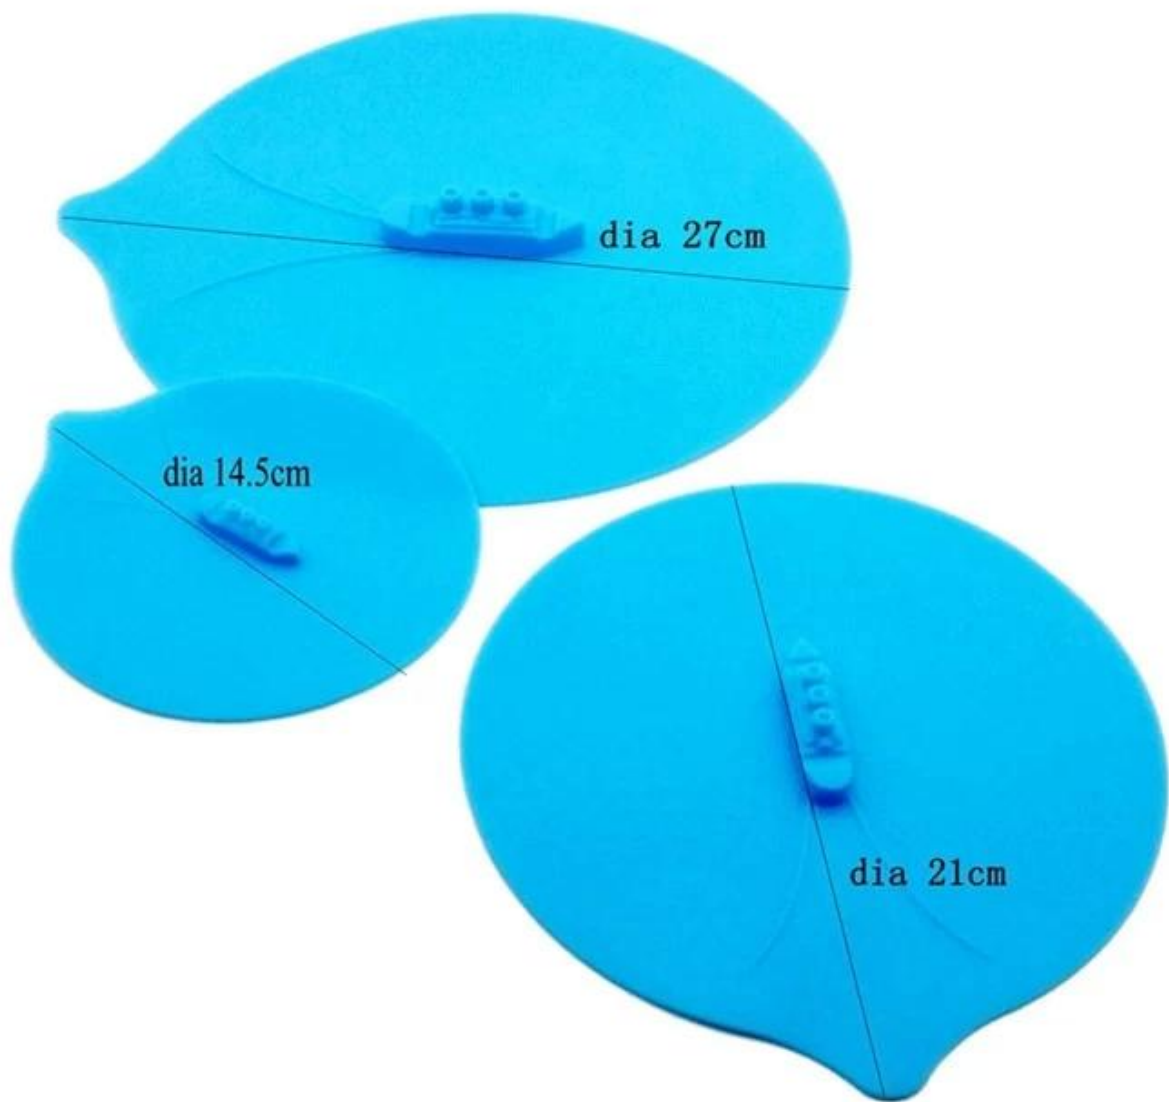

Silicone Onderzetter voor drankjes met houder Onderzetter voor siliconen voor drankjes

Productomschrijving

Kenmerken:

- Deze onderlegger voor silicone zet alle gemeten 4,3 inch af, wat betekent dat ze niet alleen geschikt zijn voor kopjes of mokken met normale afmetingen, multi-functie die overal in de keuken, bibliotheek, kantoor, café, strand of zelfs in de natuur wordt gebruikt;
- Food grade silicone maken de dranken-achtbaan eco-vriendelijk en vaatwasmachinebestendig;
- Onoverwinnelijke Coaster is aan beide zijden concaaf om vloeistof te bevatten;
- Het gegroefde patroon houdt vloeistof vast om lekken te voorkomen, en het bevordert de luchtstroom om te voorkomen dat Coaster aan glaswerk kleeft

YOU CAN USE PAN SCRAPER
FROM ONE SIDE OR THE OTHER

SITS ON THE HANDLE
TIGHTLY

WITHSTANDS
475 °F

Heat
Resistance
Hot
Handle

Food Grade
Easy Use
Easy Clean

Ander siliconen keukengerei

[siliconen rekdeksel](#)

[Stoomschip met siliconen deksel](#)

Siliconen deksel

[Siliconen droogmat](#)

Producteigenschappen

- 1) Materiaal: 100% food grade siliconen voldoen aan de FDA en LFGB-standaard.
- 2) Deze schotelmat is zorgvuldig ontworpen met eenvoudig te reinigen stabiele, stevige richels waardoor water snel kan verdampen, zodat uw vaat en pan sneller drogen.
- 3) Het zachte, buigzame materiaal kan gemakkelijk worden opgerold of opgevouwen voor opslag. Perfect voor krappe ruimtes zoals campers, boten en huisjes waar een tweevoudig gebruiksvoorwerp van pas komt.
- 4) BPA-vrij, milieuvriendelijk, niet-toxisch, onschadelijk voor het menselijk lichaam.
- 5) Deze schotelmat is zorgvuldig ontworpen met gemakkelijk te reinigen, stabiele, stevige ruggen en laat water snel verdampen, zodat uw vaat en pan sneller drogen.