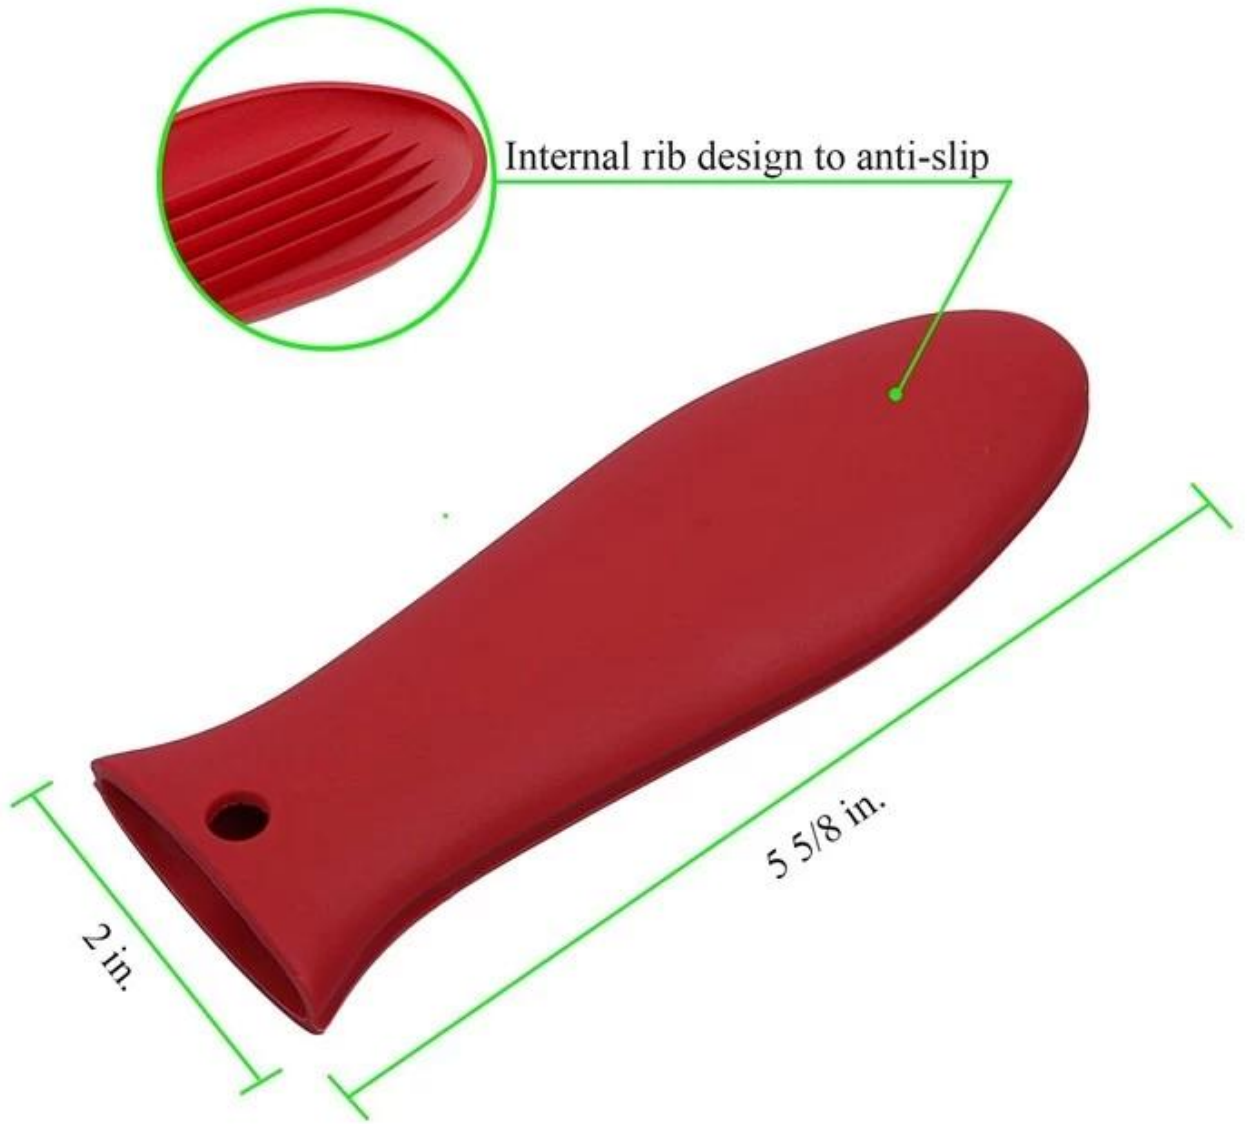

Silicone Onderzetter voor drankjes met houder Onderzetter voor siliconen voor drankjes

Productomschrijving

Kenmerken:

- Deze onderlegger voor silicone zet alle gemeten 4,3 inch af, wat betekent dat ze niet alleen geschikt zijn voor kopjes of mokken met normale afmetingen, multi-functie die overal in de keuken, bibliotheek, kantoor, café, strand of zelfs in de natuur wordt gebruikt;
- Food grade silicone maken de dranken-achtbaan eco-vriendelijk en vaatwasmachinebestendig;
- Onoverwinnelijke Coaster is aan beide zijden concaaf om vloeistof te bevatten;
- Het gegroefde patroon houdt vloeistof vast om lekken te voorkomen, en het bevordert de luchtstroom om te voorkomen dat Coaster aan glaswerk kleeft

YOU CAN USE PAN SCRAPER
FROM ONE SIDE OR THE OTHER

SITS ON THE HANDLE
TIGHTLY

WITHSTANDS
475 °F

Heat
Resistance
Hot
Handle

Food Grade
Easy Use
Easy Clean

Ander siliconen keukengerei

[siliconen rekdeksel](#)

[Stoomschip met siliconen deksel](#)

Siliconen deksel

[Siliconen droogmat](#)

Producteigenschappen

- 1) Materiaal: 100% food grade siliconen voldoen aan de FDA en LFGB-standaard.
- 2) Deze schotelmat is zorgvuldig ontworpen met eenvoudig te reinigen stabiele, stevige richels waardoor water snel kan verdampen, zodat uw vaat en pan sneller drogen.
- 3) Het zachte, buigzame materiaal kan gemakkelijk worden opgerold of opgevouwen voor opslag. Perfect voor krappe ruimtes zoals campers, boten en huisjes waar een tweevoudig gebruiksvoorwerp van pas komt.
- 4) BPA-vrij, milieuvriendelijk, niet-toxisch, onschadelijk voor het menselijk lichaam.
- 5) Deze schotelmat is zorgvuldig ontworpen met gemakkelijk te reinigen, stabiele, stevige ruggen en laat water snel verdampen, zodat uw vaat en pan sneller drogen.