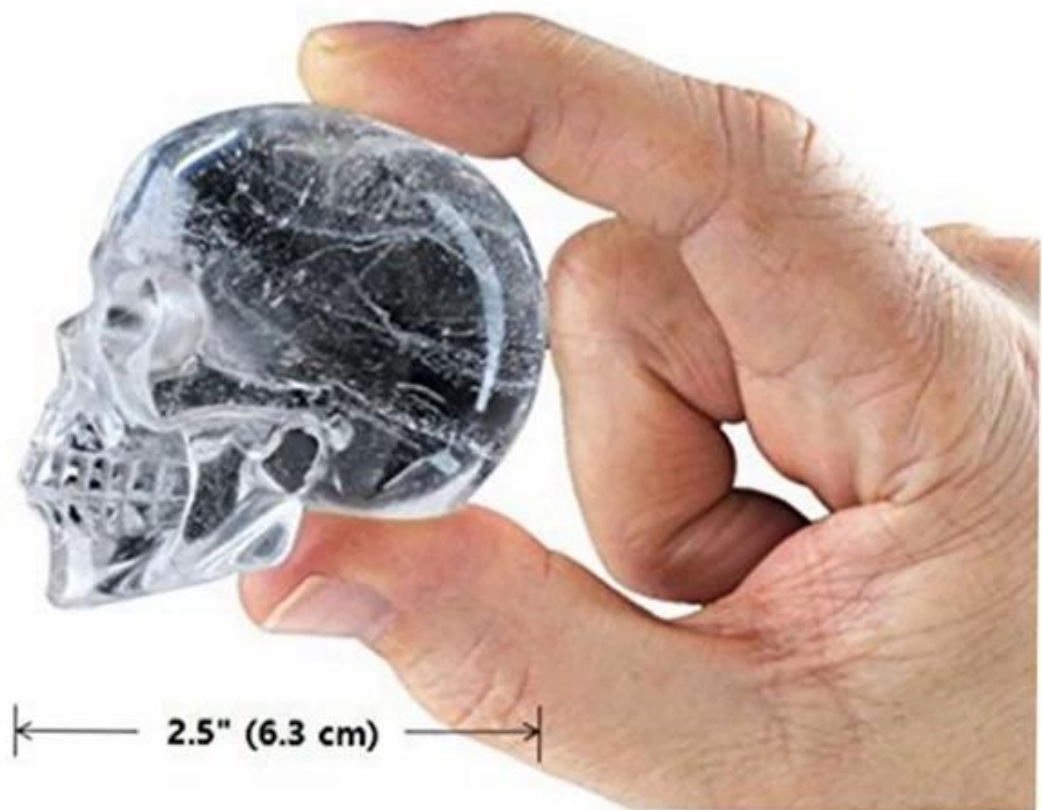

2" (5 cm)

2.5" (6.3 cm)

□□ □□ □ □