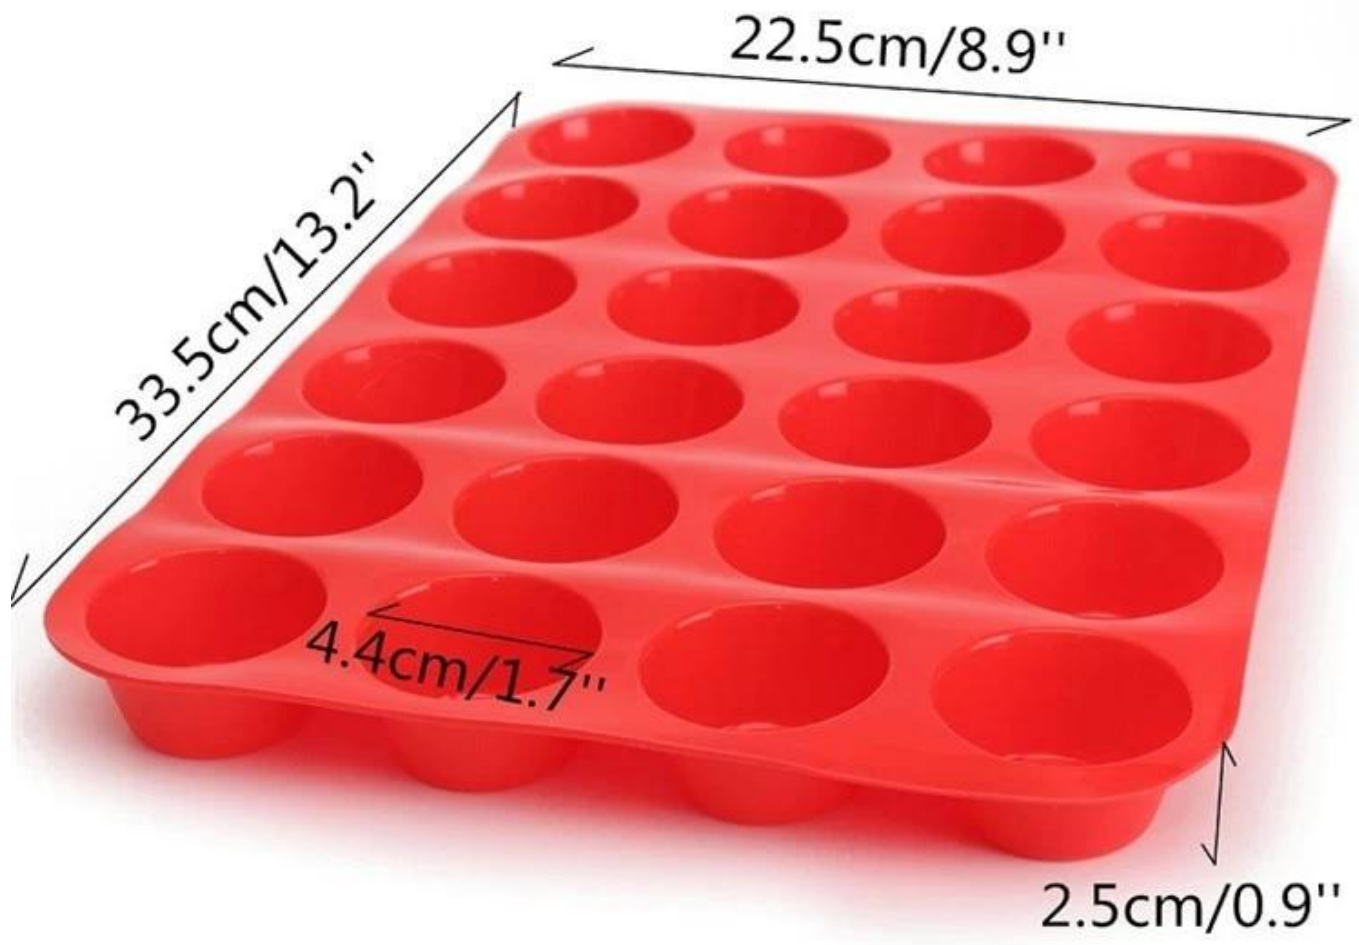

33.5cm/13.2"

22.5cm/8.9"

4.4cm/1.7"

2.5cm/0.9"