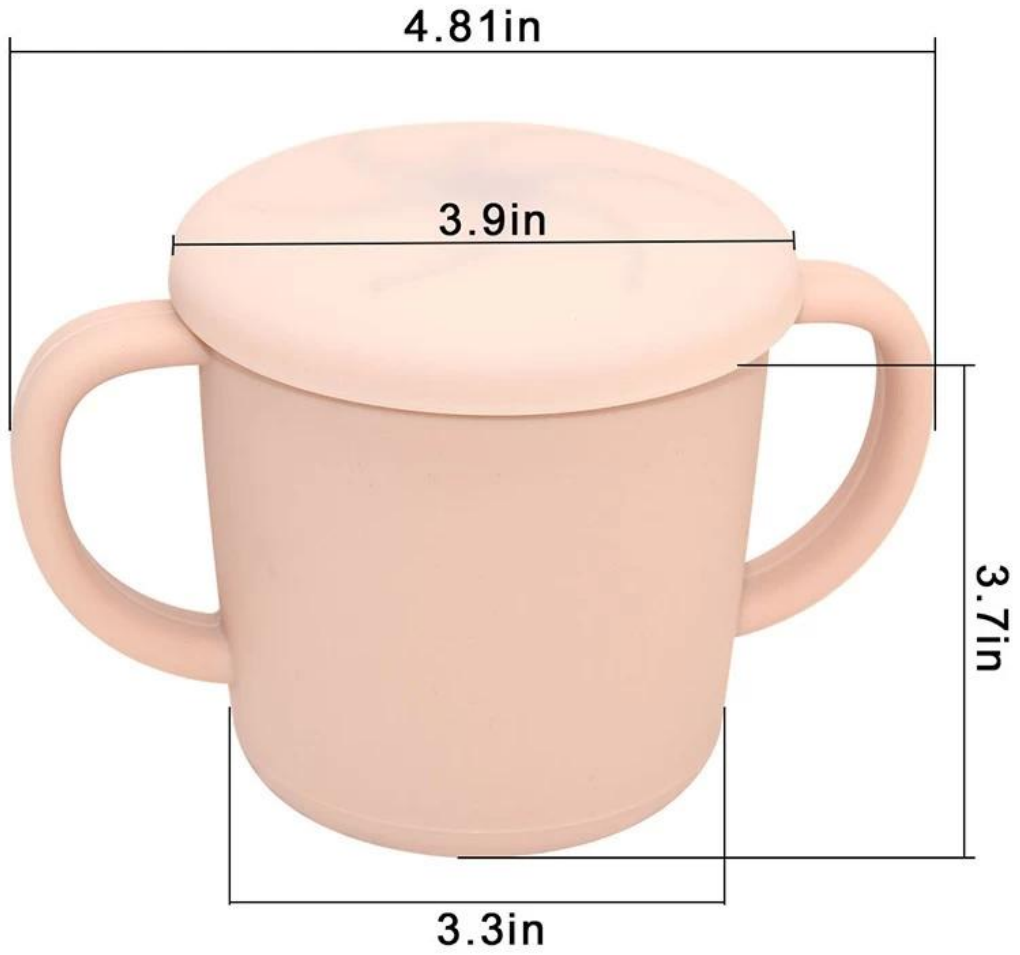

Weight :169g

Capacity :40ml