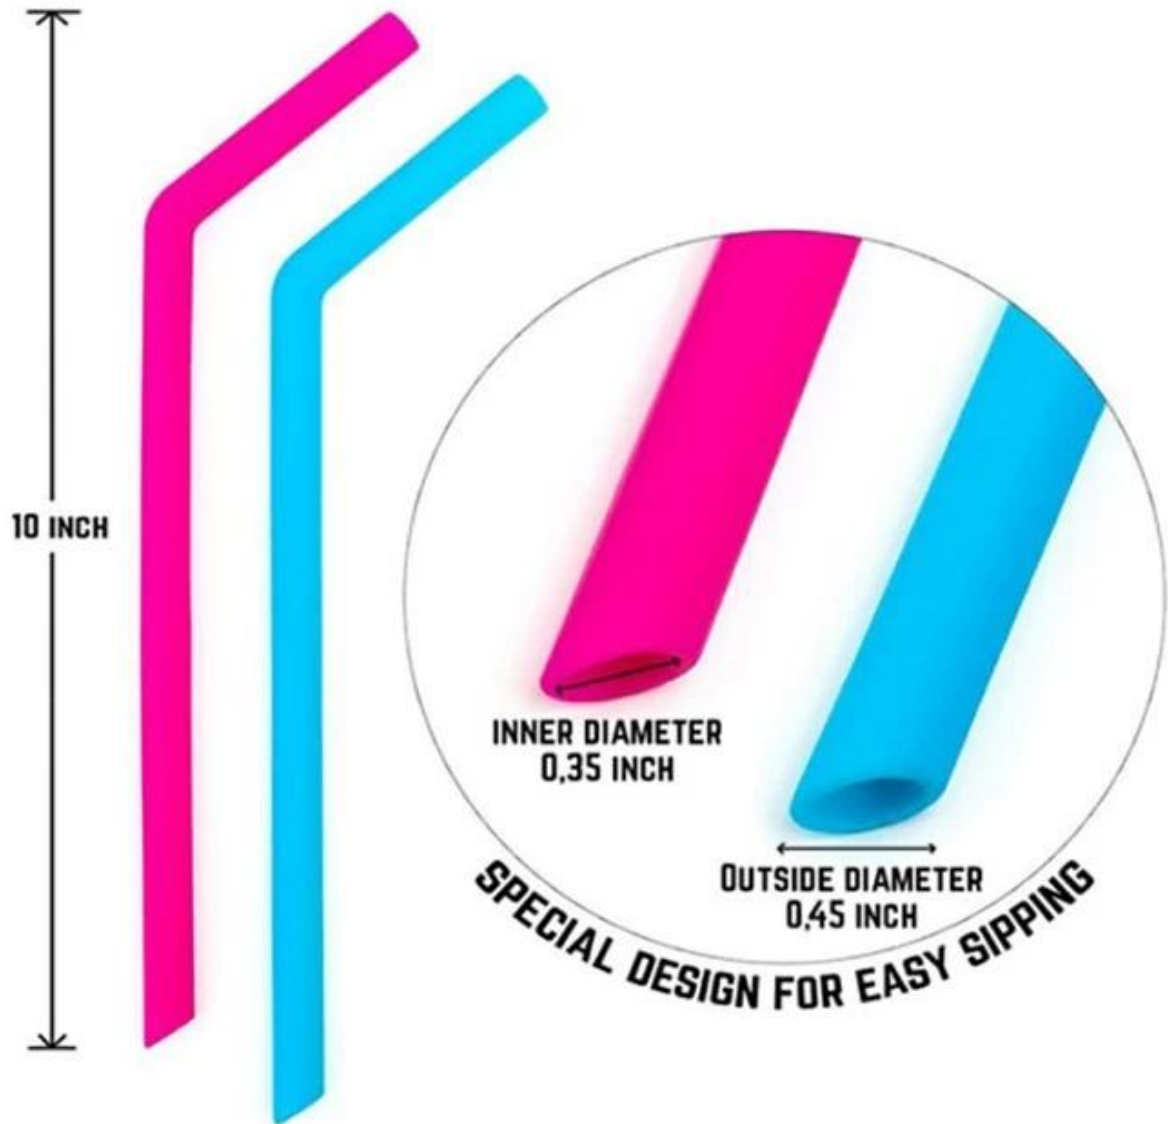

【20oz 30oz】

【100%】

【】	【】
【】	【】
【】	100【】
【】	26.5cm
【】	14.5g / pc
【】	【】/【】
【】	【】/【】
【】	【】

【100%】

**12 Pack**

□□□□□□□□□□