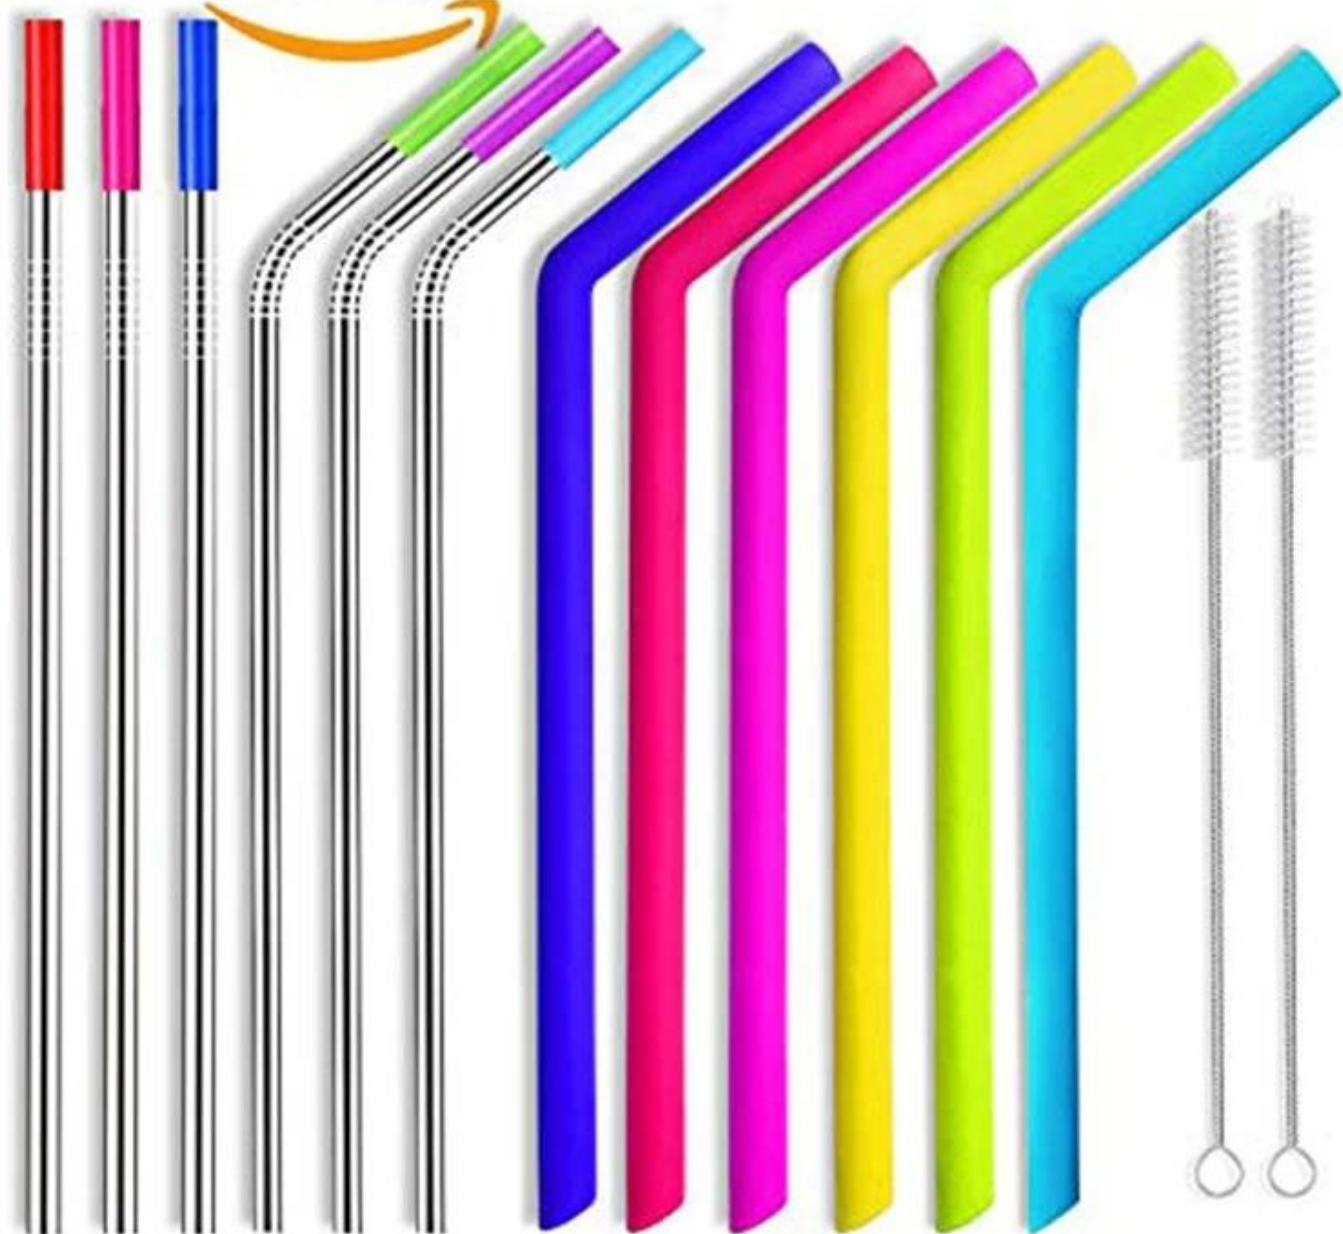

【20oz 30oz】

【100%】

【】	【】
【】	【】
【】	100【】
【】	26.5cm
【】	14.5g / pc
【】	【】/【】
【】	【】/【】
【】	【】

【100%】

**12 Pack**

□□□□□□□□□□