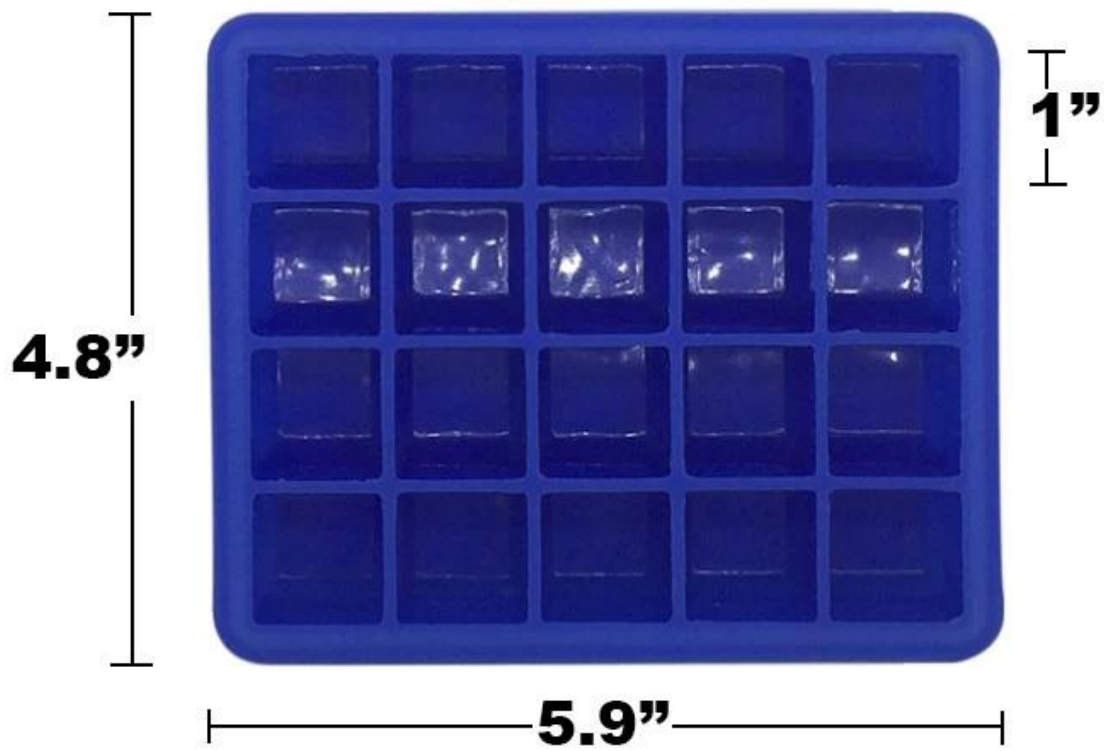

**20** **FDA** **1** "Ice Cube Tray Wholesale

❑

- 1 x 1
- 5.9 x 4.8 x 1
- 100 BPA; FDA &
- &

❑

Factory Direct 20 FDA 1 "Ice Cube Tray Wholesale

BHD018

5.9 \* 4.8 \* 1 \* 1 \* 1

115g

MOQ 100

Benhaida

PayPal L / C / T

DefaultOpp

5

**H: 1"**

00&000000  
 0000000000  
 000000001070  
 000000  
 1000001pc0pp000  
 200000000000  
 300000000000000000  
 000  
 100 DHL UPS FEDEX  
 2000000000000000000000  
 3000000  
 000000000000050002000000000