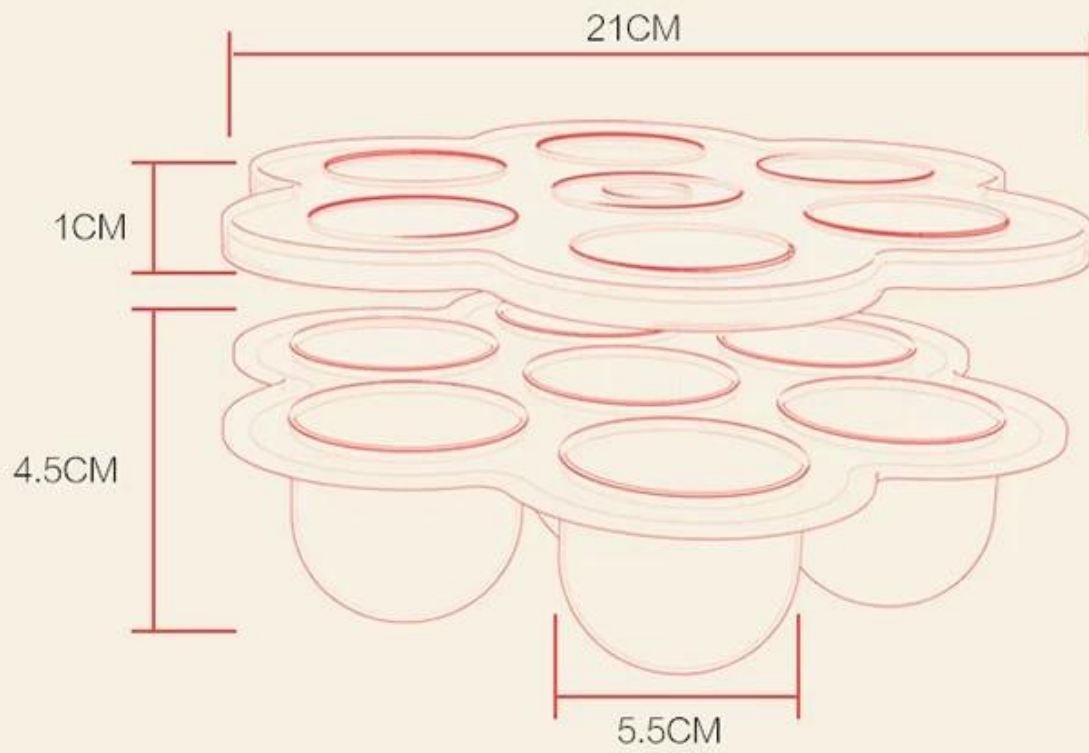

Product size