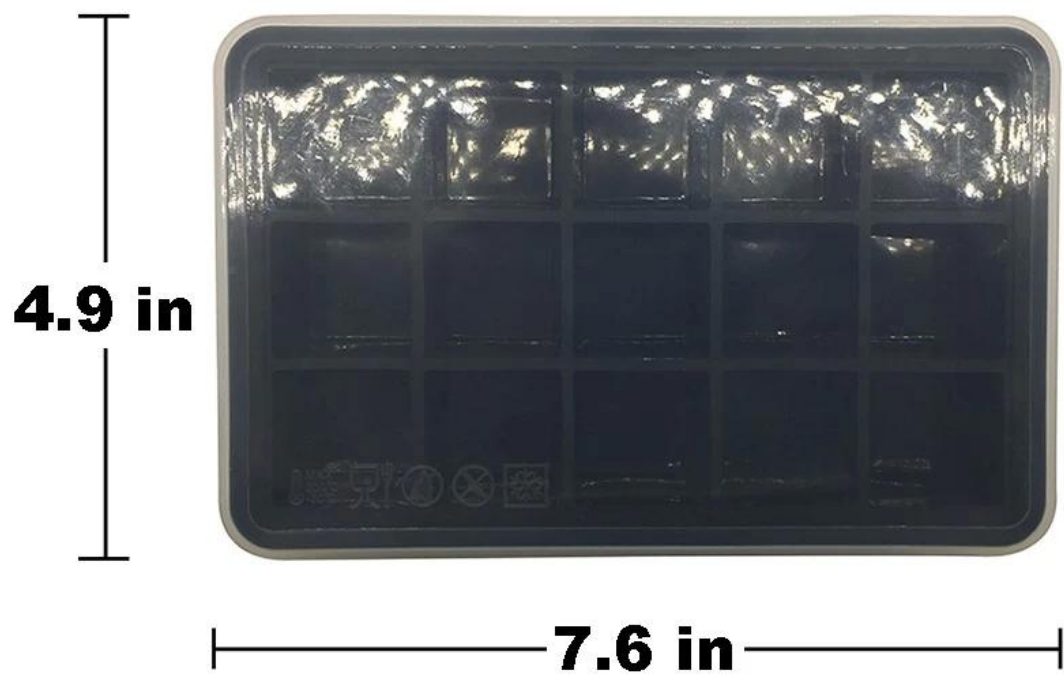

Il vassoio classico del cubo di ghiaccio della cavità 15 della cavità su misura del silicone caldo di estate con il coperchio

Caratteristiche

1. **Servizi personalizzati:** Logo serigrafico, packaging, spedizione, anche aprire un nuovo stampo per il tuo design di fantasia!
2. **Alta qualità:** Realizzato in silicone FDA, può produrre silicone LFGB
3. **Spedizioniere affidabile:** Tutte le nostre spedizioni si basano su porta a porta, al sicuro da problemi senza fine.
4. **Esperienza nella spedizione in Amazon:** Possiamo aiutare ad attaccare il codice UPC e fornire le informazioni di cui hai bisogno.

specificazioni

Prodotto: Calda Classica FDA di estate Caldaia personalizzabile a 15 cavità con coperchio

Materiale: silicone e vetro

Dimensioni: 19,5 * 12,5 * 3,8 cm / 7,6 * 4,9 * 1,5 pollici

Peso: 211g

MOQ: 100pcs

Marca: Benhaida

Colore: Su misura

Luogo di origine: Shenzhen, Cina

Termini di pagamento: PayPal, impegno, garanzia commerciale, L / C, T / T, Western Union

Imballaggio: sacchetto DefaultOpp

Consegna: spedito in 5 giorni lavorativi dopo il pagamento

4.9 in

7.6 in

H: 1.5 in

Pacchetto & Trasporto

Campione: disponibile

Tempo di campionamento: 1-7 giorni

Pacchetto:

- 1) Interno: 1 pz con borsa Opp
- 2) Outer: in cartone
- 3) L'imballaggio può essere personalizzato