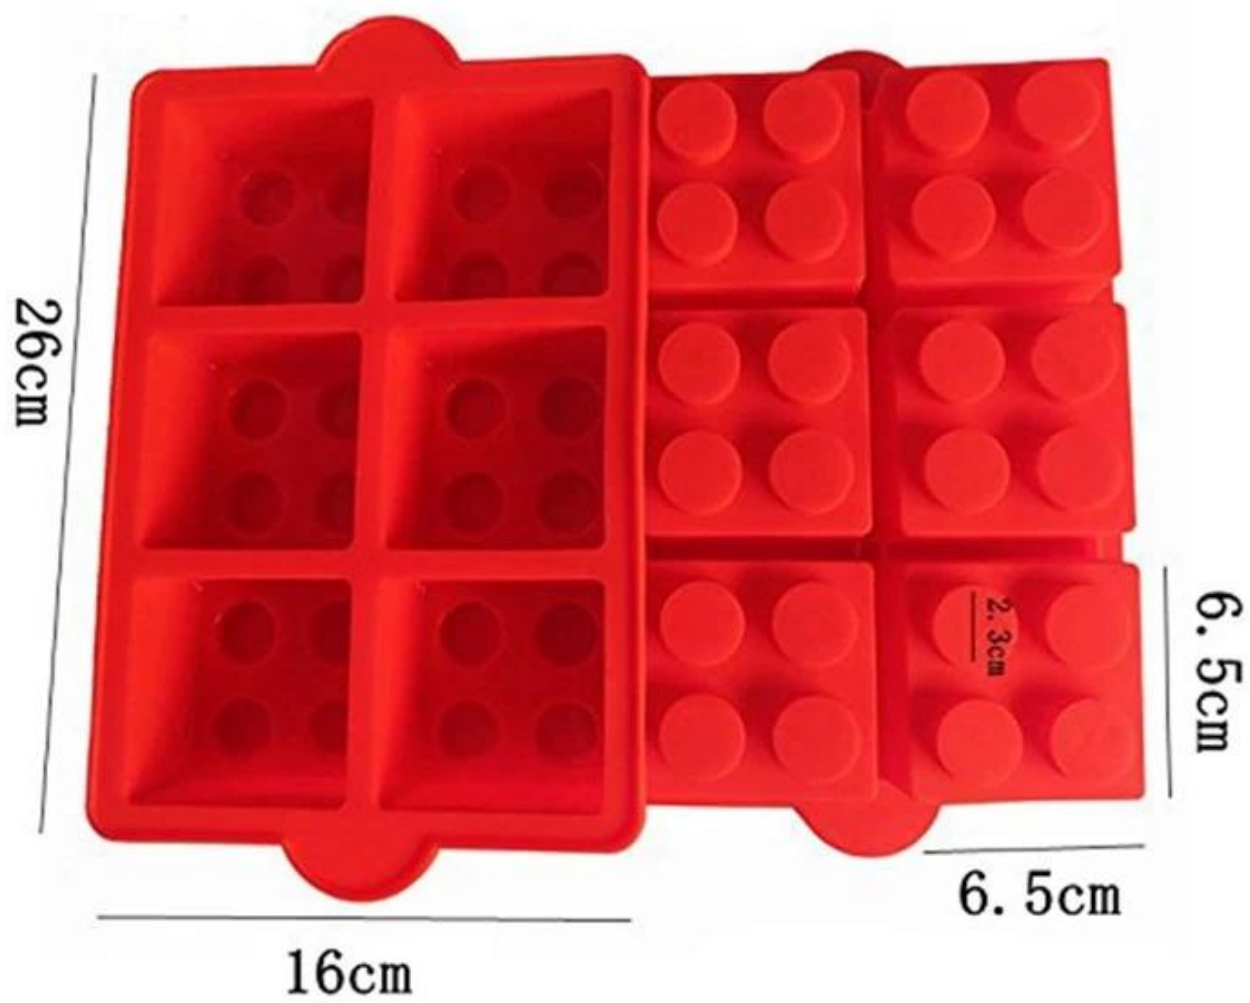

Lego Star Wars Ice Mold Fornitore Reusable Minifigures & Building Block Vassoio del cubo di ghiaccio del silicone, silicone Minifigures della muffa del cioccolato

Descrizioni dei prodotti

specifiche tecniche:

Nome	Lego Vassoio del cubo di ghiaccio dei mattoni, mini-figure di ghiaccio della caramella di ghiaccio
Materiale	Gomma di silicone del grado di alimento, libera da BPA
Colore	Come immagini o personalizzate
Dimensioni / peso	1) Grande panetta per torte robot: 29.5 * 18.5 * 4cm, 130g 2) Ghiaccio mini-figura singolo vassoio: 11,5 * 8 * 2,2cm, 50g 3) 5 stampo mini-figura: 163 * 113 * 25mm, 90g 4) 8 stampi mini-figure: 162 * 113 * 11mm, 60g 5) Stampo di ghiaccio di mattoni di rettangolo : 15 * 8,7 * 2,2cm, 70g 6) Robot + mattone stampo di ghiaccio: 19 * 11 * 1.7CM, 85g 7) Stampo di ghiaccio da 10 blocchi: 19 * 12 * 2cm, 90g 8) Stampo di ghiaccio di mattoni quadrati: 12 * 12 * 2cm, 66g 9) Grande pan di torta di mattoni: 23 * 16 * 5cm, 173g
Imballaggio	Normale opp bag imballaggio, o personalizzato
Intervallo di temperatura	-40 ~ + 250centigrade
MOQ	100pcs (può mescolare tutti i colori di riserva)
Logo	Impresso, Debossato, stampato (personalizzato)
Utilizzo dell'intervallo	Perfetto per ghiaccio congelato fai da te, pudding, caramella gelatina, cioccolato e bevande di whisky
caratteristica	Il lo stampo di caramella di ghiaccio di mattoni di lego è perfetto come regalo per i vostri bambini, il vostro amici o te stesso. Carezze e dimensioni divertenti e divertenti. I bambini amano immediatamente. Durante i caldi mesi estivi, i bambini possono raffreddarsi con l'aiuto di i robot e i vassoi del cubo di ghiaccio ispirati alla costruzione. Eco-cordiale, facile da pulire, insapore, non tossico, facile da rimuovere, resistente & calore resistente

Immagine del prodotto

30 muffa di cioccolato della cavità

[Stampo di cioccolato dell'albero di Natale](#)

[Stampo di cioccolato a forma di cuore, conchiglia e stella](#)

[Fodere rotonde in bacinella di silicone](#)