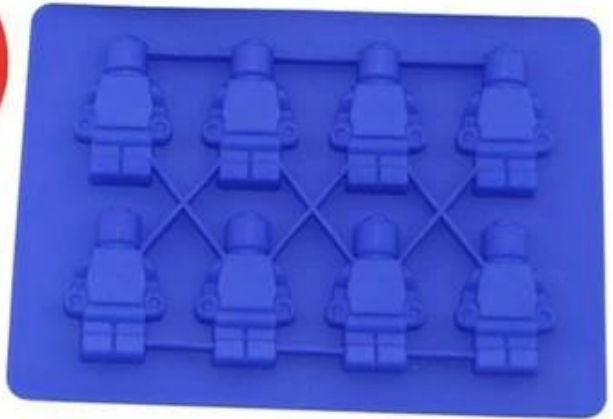

Lego Star Wars Ice Mold Fornitore Reusable Minifigures & Building Block Vassoio del cubo di ghiaccio del silicone, silicone Minifigures della muffa del cioccolato

Descrizioni dei prodotti

specifiche tecniche:

Nome	Lego Vassoio del cubo di ghiaccio dei mattoni, mini-figure di ghiaccio della caramella di ghiaccio
Materiale	Gomma di silicone del grado di alimento, libera da BPA
Colore	Come immagini o personalizzate
Dimensioni / peso	1) Grande panetta per torte robot: 29.5 * 18.5 * 4cm, 130g 2) Ghiaccio mini-figura singolo vassoio: 11,5 * 8 * 2,2cm, 50g 3) 5 stampo mini-figura: 163 * 113 * 25mm, 90g 4) 8 stampi mini-figure: 162 * 113 * 11mm, 60g 5) Stampo di ghiaccio di mattoni di rettangolo : 15 * 8,7 * 2,2cm, 70g 6) Robot + mattone stampo di ghiaccio: 19 * 11 * 1.7CM, 85g 7) Stampo di ghiaccio da 10 blocchi: 19 * 12 * 2cm, 90g 8) Stampo di ghiaccio di mattoni quadrati: 12 * 12 * 2cm, 66g 9) Grande pan di torta di mattoni: 23 * 16 * 5cm, 173g
Imballaggio	Normale opp bag imballaggio, o personalizzato
Intervallo di temperatura	-40 ~ + 250centigrade
MOQ	100pcs (può mescolare tutti i colori di riserva)
Logo	Impresso, Debossato, stampato (personalizzato)
Utilizzo dell'intervallo	Perfetto per ghiaccio congelato fai da te, pudding, caramella gelatina, cioccolato e bevande di whisky
caratteristica	Il lo stampo di caramella di ghiaccio di mattoni di lego è perfetto come regalo per i vostri bambini, il vostro amici o te stesso. Carezze e dimensioni divertenti e divertenti. I bambini amano immediatamente. Durante i caldi mesi estivi, i bambini possono raffreddarsi con l'aiuto di i robot e i vassoi del cubo di ghiaccio ispirati alla costruzione. Eco-cordiale, facile da pulire, insapore, non tossico, facile da rimuovere, resistente & calore resistente

Immagine del prodotto

30 muffa di cioccolato della cavità

[Stampo di cioccolato dell'albero di Natale](#)

[Stampo di cioccolato a forma di cuore, conchiglia e stella](#)

[Fodere rotonde in bacinella di silicone](#)