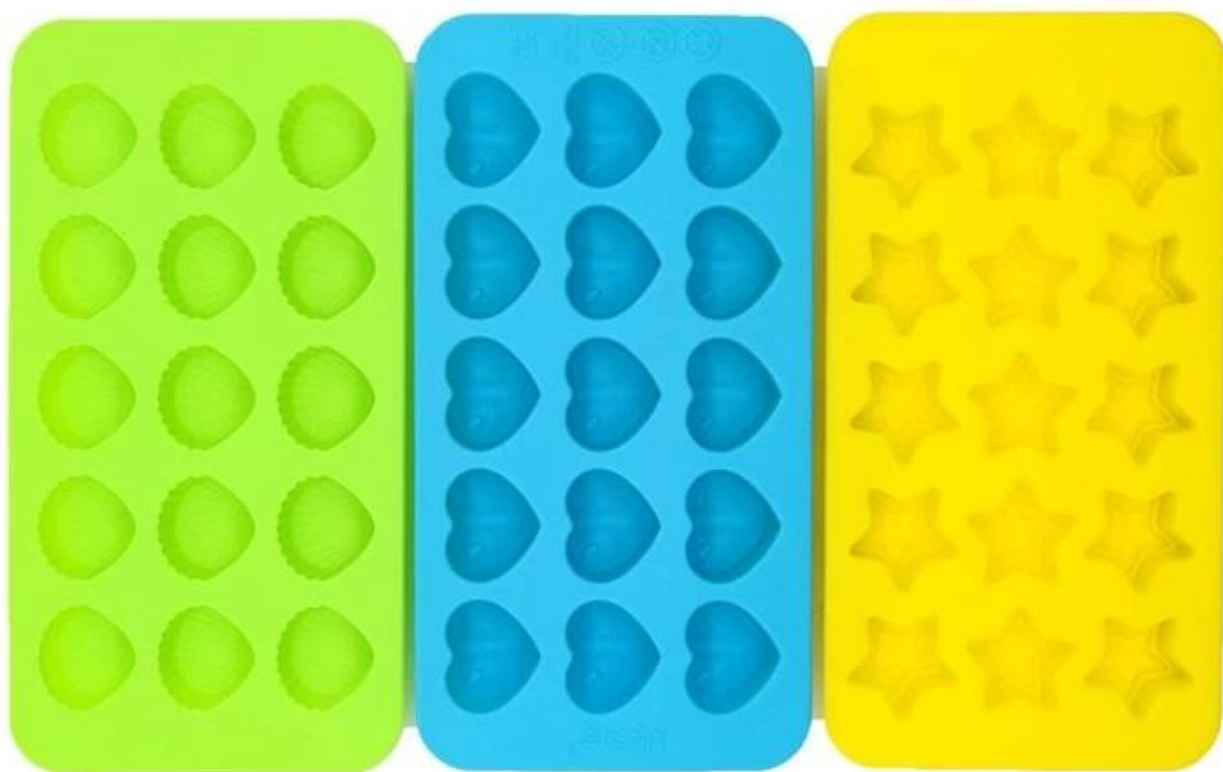

Lego Star Wars Ice Mold Fornitore Reusable Minifigures & Building Block Vassoio del cubo di ghiaccio del silicone, silicone Minifigures della muffa del cioccolato

Descrizioni dei prodotti

specifiche tecniche:

Nome	Lego Vassoio del cubo di ghiaccio dei mattoni, mini-figure di ghiaccio della caramella di ghiaccio
Materiale	Gomma di silicone del grado di alimento, libera da BPA
Colore	Come immagini o personalizzate
Dimensioni / peso	1) Grande panetta per torte robot: 29.5 * 18.5 * 4cm, 130g 2) Ghiaccio mini-figura singolo vassoio: 11,5 * 8 * 2,2cm, 50g 3) 5 stampo mini-figura: 163 * 113 * 25mm, 90g 4) 8 stampi mini-figure: 162 * 113 * 11mm, 60g 5) Stampo di ghiaccio di mattoni di rettangolo : 15 * 8,7 * 2,2cm, 70g 6) Robot + mattone stampo di ghiaccio: 19 * 11 * 1.7CM, 85g 7) Stampo di ghiaccio da 10 blocchi: 19 * 12 * 2cm, 90g 8) Stampo di ghiaccio di mattoni quadrati: 12 * 12 * 2cm, 66g 9) Grande pan di torta di mattoni: 23 * 16 * 5cm, 173g
Imballaggio	Normale opp bag imballaggio, o personalizzato
Intervallo di temperatura	-40 ~ + 250centigrade
MOQ	100pcs (può mescolare tutti i colori di riserva)
Logo	Impresso, Debossato, stampato (personalizzato)
Utilizzo dell'intervallo	Perfetto per ghiaccio congelato fai da te, pudding, caramella gelatina, cioccolato e bevande di whisky
caratteristica	Il lo stampo di caramella di ghiaccio di mattoni di lego è perfetto come regalo per i vostri bambini, il vostro amici o te stesso. Carezze e dimensioni divertenti e divertenti. I bambini amano immediatamente. Durante i caldi mesi estivi, i bambini possono raffreddarsi con l'aiuto di i robot e i vassoi del cubo di ghiaccio ispirati alla costruzione. Eco-cordiale, facile da pulire, insapore, non tossico, facile da rimuovere, resistente & calore resistente

Immagine del prodotto

30 muffa di cioccolato della cavità

[Stampo di cioccolato dell'albero di Natale](#)

[Stampo di cioccolato a forma di cuore, conchiglia e stella](#)

[Fodere rotonde in bacinella di silicone](#)