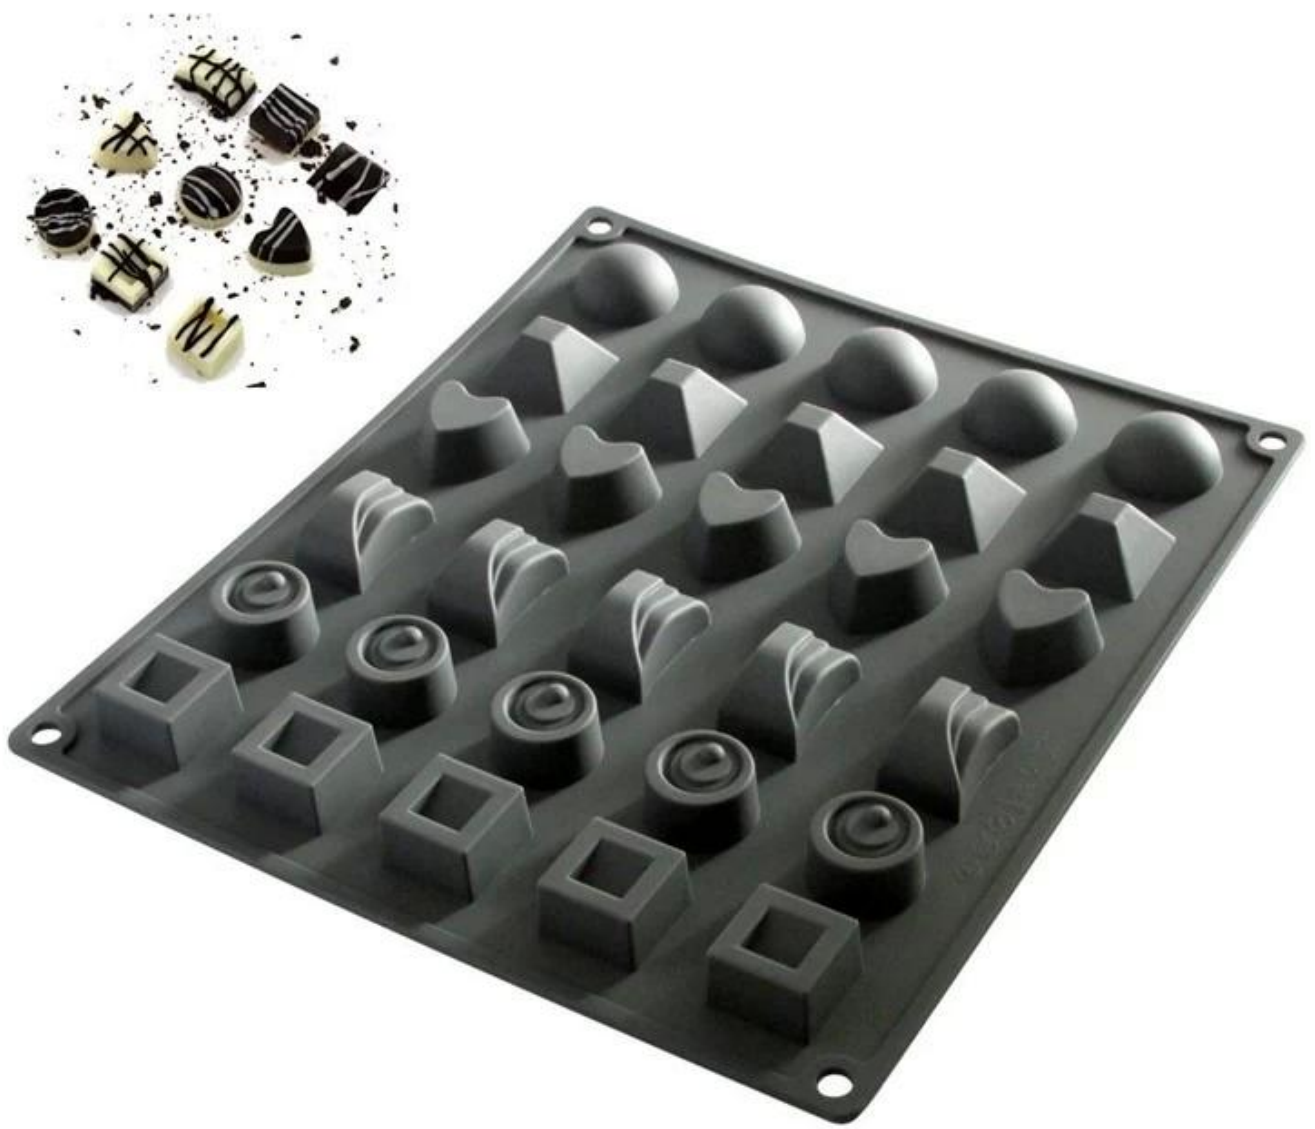

Lego Star Wars Ice Mold Fornitore Reusable Minifigures & Building Block Vassoio del cubo di ghiaccio del silicone, silicone Minifigures della muffa del cioccolato

Descrizioni dei prodotti

specifiche tecniche:

Nome	Lego Vassoio del cubo di ghiaccio dei mattoni, mini-figure di ghiaccio della caramella di ghiaccio
Materiale	Gomma di silicone del grado di alimento, libera da BPA
Colore	Come immagini o personalizzate
Dimensioni / peso	1) Grande panetta per torte robot: 29.5 * 18.5 * 4cm, 130g 2) Ghiaccio mini-figura singolo vassoio: 11,5 * 8 * 2,2cm, 50g 3) 5 stampo mini-figura: 163 * 113 * 25mm, 90g 4) 8 stampi mini-figure: 162 * 113 * 11mm, 60g 5) Stampo di ghiaccio di mattoni di rettangolo : 15 * 8,7 * 2,2cm, 70g 6) Robot + mattone stampo di ghiaccio: 19 * 11 * 1.7CM, 85g 7) Stampo di ghiaccio da 10 blocchi: 19 * 12 * 2cm, 90g 8) Stampo di ghiaccio di mattoni quadrati: 12 * 12 * 2cm, 66g 9) Grande pan di torta di mattoni: 23 * 16 * 5cm, 173g
Imballaggio	Normale opp bag imballaggio, o personalizzato
Intervallo di temperatura	-40 ~ + 250centigrade
MOQ	100pcs (può mescolare tutti i colori di riserva)
Logo	Impresso, Debossato, stampato (personalizzato)
Utilizzo dell'intervallo	Perfetto per ghiaccio congelato fai da te, pudding, caramella gelatina, cioccolato e bevande di whisky
caratteristica	Il lo stampo di caramella di ghiaccio di mattoni di lego è perfetto come regalo per i vostri bambini, il vostro amici o te stesso. Carezze e dimensioni divertenti e divertenti. I bambini amano immediatamente. Durante i caldi mesi estivi, i bambini possono raffreddarsi con l'aiuto di i robot e i vassoi del cubo di ghiaccio ispirati alla costruzione. Eco-cordiale, facile da pulire, insapore, non tossico, facile da rimuovere, resistente & calore resistente

Immagine del prodotto

30 muffa di cioccolato della cavità

[Stampo di cioccolato dell'albero di Natale](#)

[Stampo di cioccolato a forma di cuore, conchiglia e stella](#)

[Fodere rotonde in bacinella di silicone](#)