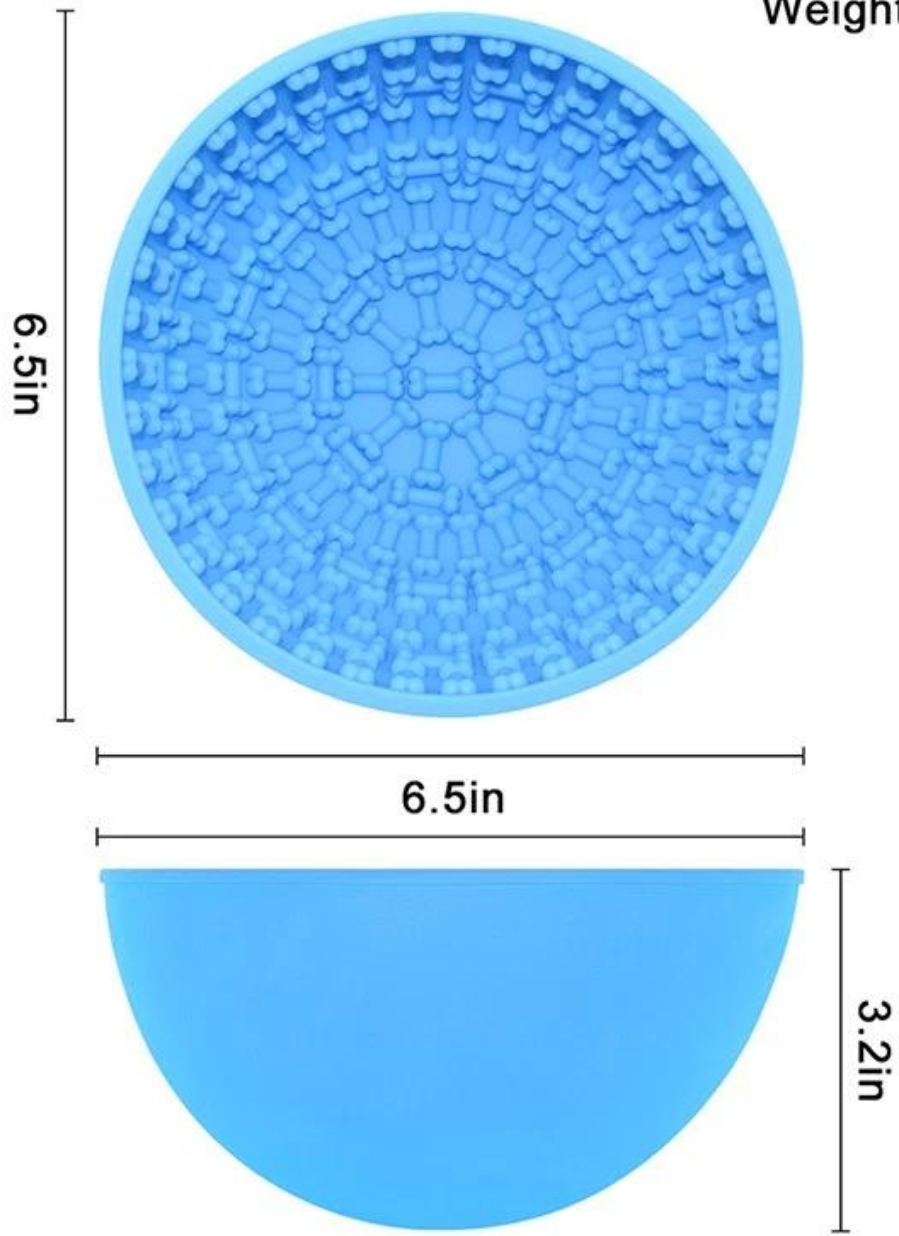

Descrizione del prodotto

Specifiche

Nome	Silicone Dog Slower Feeder / Slow Feeder Dog Bowl
Materiale	Gomma in silicone alimentare, BPA gratuito
Colore	magazzino grigio / nero o colore personalizzato
Dimensione	16.5 * 8 cm.
Peso netto	211G / PC.
Intervallo di temperatura	-40 ~ + 230centigrado
MOQ.	100pcs (può mescolare qualsiasi colore di stock)
Logo	Stampato (personalizzato)
Design	<ul style="list-style-type: none">• La piastra dell'alimentatore lento DOT Design Design è con 4 quadranti strutturati in modo unico che sono perfetti per un'occasione diversa.• Nessun pori aperti per ospitare i batteri; Odore e resistente alle macchie. , Ha un labbro di fuoriuscita di 1/4 di pollice
Caratteristica	Non tossico, lassicibile inodore, lavaggio di eash, anti-spaccatura e calore

Immagini del prodotto

Weight : 211g

The bones on the surface will slow down the pet's eating rate

Does not absorb Flavors and smells
Oil stains Resistant
Dishwasher Safe

Tumbler design prevents dumping

[Coperchio Stretch Silicone.](#)

Coperchio del vapore del silicone del vapore

caratteristiche del prodotto

- 1) Materiale: Silicone 100% Food Grade Meet FDA e LFGB Standard.
- 2) Progettato penseroso con le creste solide stabili facili da pulire, questo tappetino per piatti consente ad evaporare l'acqua in modo rapido in modo che i tuoi piatti e le pentole siano asciutte.
- 3) Il suo materiale morbido è facilmente rotolare o piega facilmente per la conservazione. Perfetto per spazi stretti come campeggiatori, barche e cottages dove avere un oggetto a duplice scopo sarà utile.
- 4) BPA GRATIS, Eco-friendly, non tossico, innocuo per il corpo umano.
- 5) Progettato penseroso con creste solide stabili facili da pulire, questo tappetino per piatti consente ad evaporare l'acqua in modo rapido in modo che i tuoi piatti e le pentole siano asciutte.