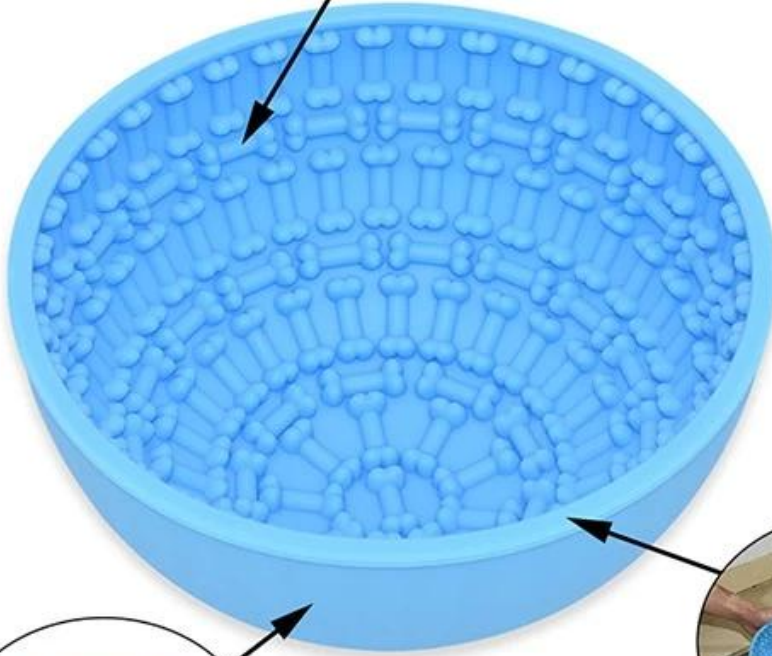

Descrizione del prodotto

Specifiche

Nome	Silicone Dog Slower Feeder / Slow Feeder Dog Bowl
Materiale	Gomma in silicone alimentare, BPA gratuito
Colore	magazzino grigio / nero o colore personalizzato
Dimensione	16.5 * 8 cm.
Peso netto	211G / PC.
Intervallo di temperatura	-40 ~ + 230centigrado
MOQ.	100pcs (può mescolare qualsiasi colore di stock)
Logo	Stampato (personalizzato)
Design	<ul style="list-style-type: none">• La piastra dell'alimentatore lento DOT Design Design è con 4 quadranti strutturati in modo unico che sono perfetti per un'occasione diversa.• Nessun pori aperti per ospitare i batteri; Odore e resistente alle macchie. , Ha un labbro di fuoriuscita di 1/4 di pollice
Caratteristica	Non tossico, lassicibile inodore, lavaggio di eash, anti-spaccatura e calore

Immagini del prodotto

Weight : 211g

The bones on the surface will slow down the pet's eating rate

Does not absorb Flavors and smells
Oil stains Resistant
Dishwasher Safe

Tumbler design prevents dumping

[Coperchio Stretch Silicone.](#)

Coperchio del vapore del silicone del vapore

caratteristiche del prodotto

- 1) Materiale: Silicone 100% Food Grade Meet FDA e LFGB Standard.
- 2) Progettato penseroso con le creste solide stabili facili da pulire, questo tappetino per piatti consente ad evaporare l'acqua in modo rapido in modo che i tuoi piatti e le pentole siano asciutte.
- 3) Il suo materiale morbido è facilmente rotolare o piega facilmente per la conservazione. Perfetto per spazi stretti come campeggiatori, barche e cottages dove avere un oggetto a duplice scopo sarà utile.
- 4) BPA GRATIS, Eco-friendly, non tossico, innocuo per il corpo umano.
- 5) Progettato penseroso con creste solide stabili facili da pulire, questo tappetino per piatti consente ad evaporare l'acqua in modo rapido in modo che i tuoi piatti e le pentole siano asciutte.