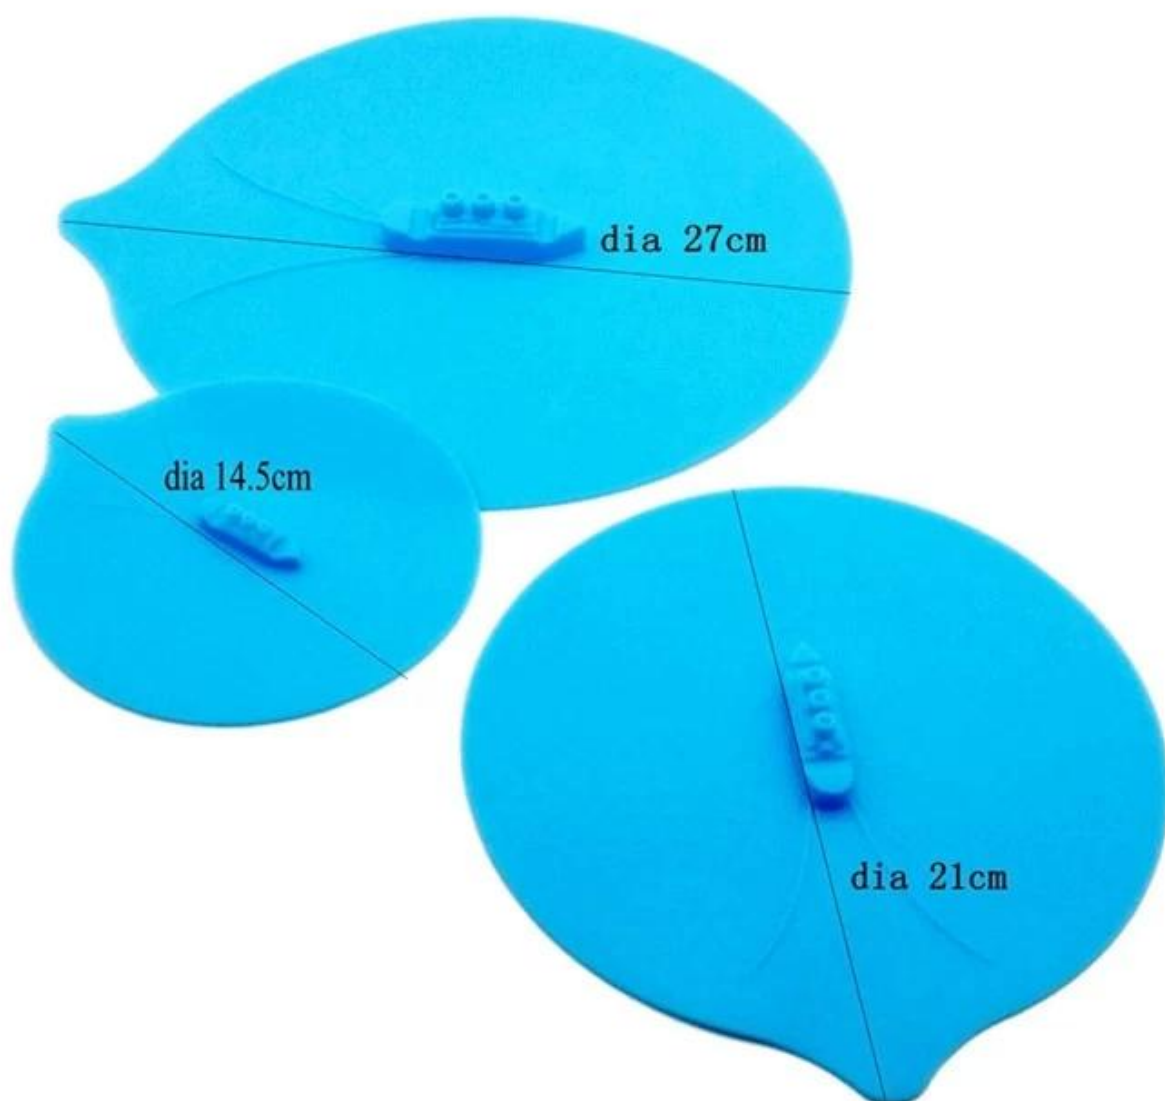

Descrizione del prodotto

Specifiche

Nome	Silicone Dog Slower Feeder / Slow Feeder Dog Bowl
Materiale	Gomma in silicone alimentare, BPA gratuito
Colore	magazzino grigio / nero o colore personalizzato
Dimensione	16.5 * 8 cm.
Peso netto	211G / PC.
Intervallo di temperatura	-40 ~ + 230centigrado
MOQ.	100pcs (può mescolare qualsiasi colore di stock)
Logo	Stampato (personalizzato)
Design	<ul style="list-style-type: none">• La piastra dell'alimentatore lento DOT Design Design è con 4 quadranti strutturati in modo unico che sono perfetti per un'occasione diversa.• Nessun pori aperti per ospitare i batteri; Odore e resistente alle macchie. , Ha un labbro di fuoriuscita di 1/4 di pollice
Caratteristica	Non tossico, lassicibile inodore, lavaggio di eash, anti-spaccatura e calore

Immagini del prodotto

Weight : 211g

The bones on the surface will slow down the pet's eating rate

Does not absorb Flavors and smells
Oil stains Resistant
Dishwasher Safe

Tumbler design prevents dumping

[Coperchio Stretch Silicone.](#)

Coperchio del vapore del silicone del vapore

caratteristiche del prodotto

- 1) Materiale: Silicone 100% Food Grade Meet FDA e LFGB Standard.
- 2) Progettato penseroso con le creste solide stabili facili da pulire, questo tappetino per piatti consente ad evaporare l'acqua in modo rapido in modo che i tuoi piatti e le pentole siano asciutte.
- 3) Il suo materiale morbido è facilmente rotolare o piega facilmente per la conservazione. Perfetto per spazi stretti come campeggiatori, barche e cottages dove avere un oggetto a duplice scopo sarà utile.
- 4) BPA GRATIS, Eco-friendly, non tossico, innocuo per il corpo umano.
- 5) Progettato penseroso con creste solide stabili facili da pulire, questo tappetino per piatti consente ad evaporare l'acqua in modo rapido in modo che i tuoi piatti e le pentole siano asciutte.