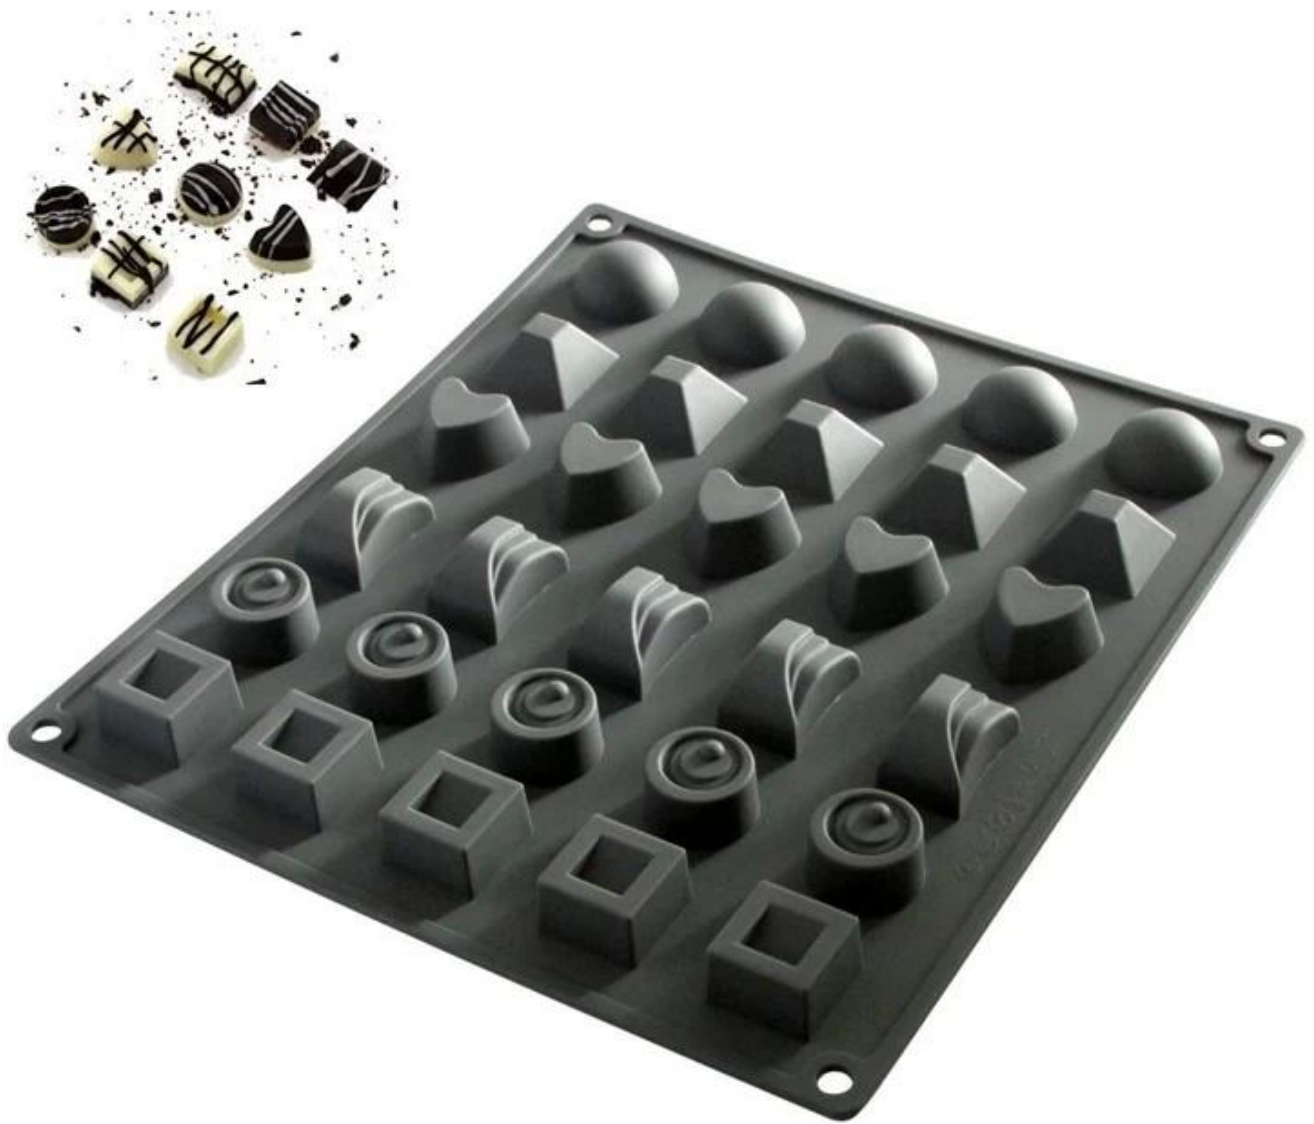

7.1 inch

4.76 inch

30 muffa di cioccolato di cavità

Stampo di cioccolato dell'albero di Natale

[Tazze di cottura al forno di muffin dei jeans](#)

[Fodere rotonde in bustine di silicone](#)

[Fodere di bigné in silicone a forma di cuore](#)