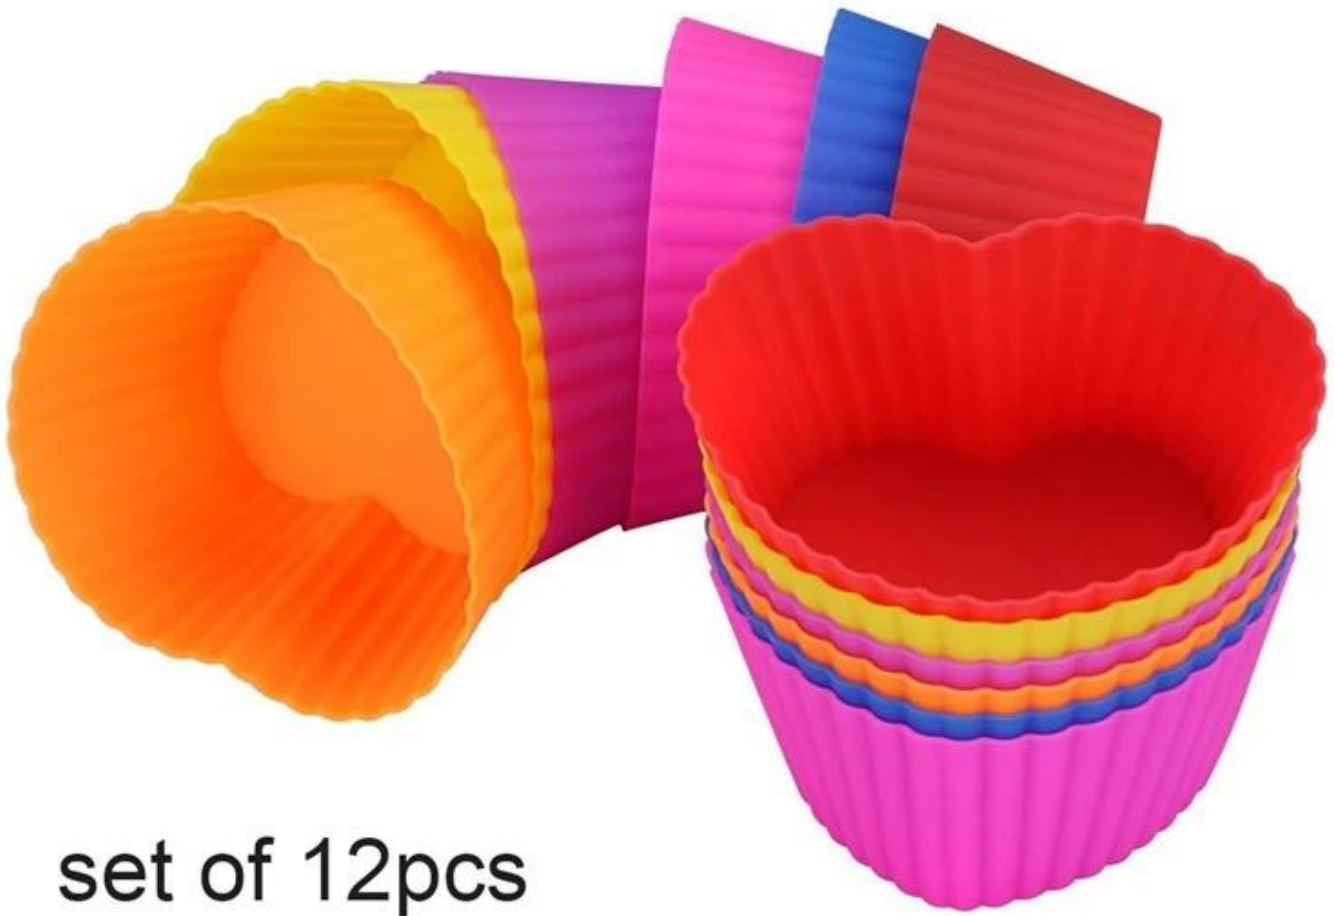

7.1 inch

4.76 inch

30 muffa di cioccolato di cavità

Stampo di cioccolato dell'albero di Natale

[Tazze di cottura al forno di muffin dei jeans](#)

[Fodere rotonde in bustine di silicone](#)

[Fodere di bigné in silicone a forma di cuore](#)