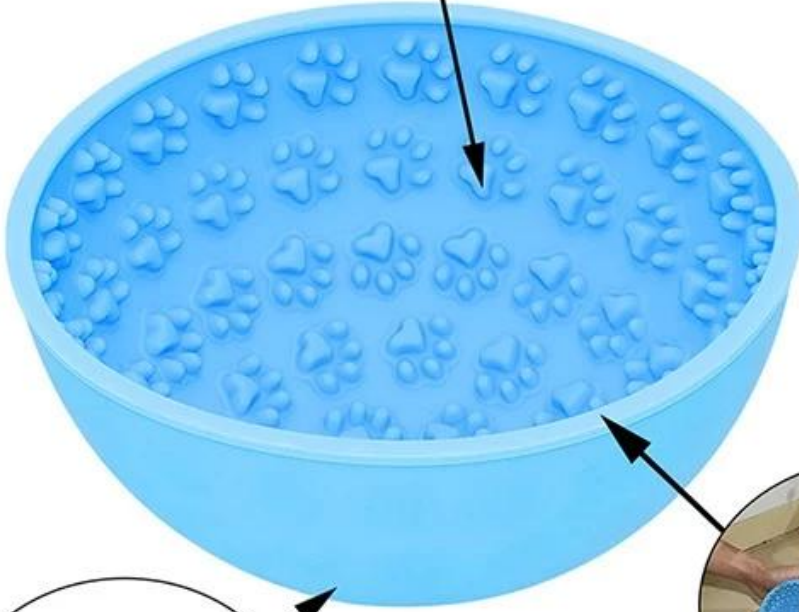

Does not absorb Flavors and smells
Oil stains Resistant
Dishwasher Safe