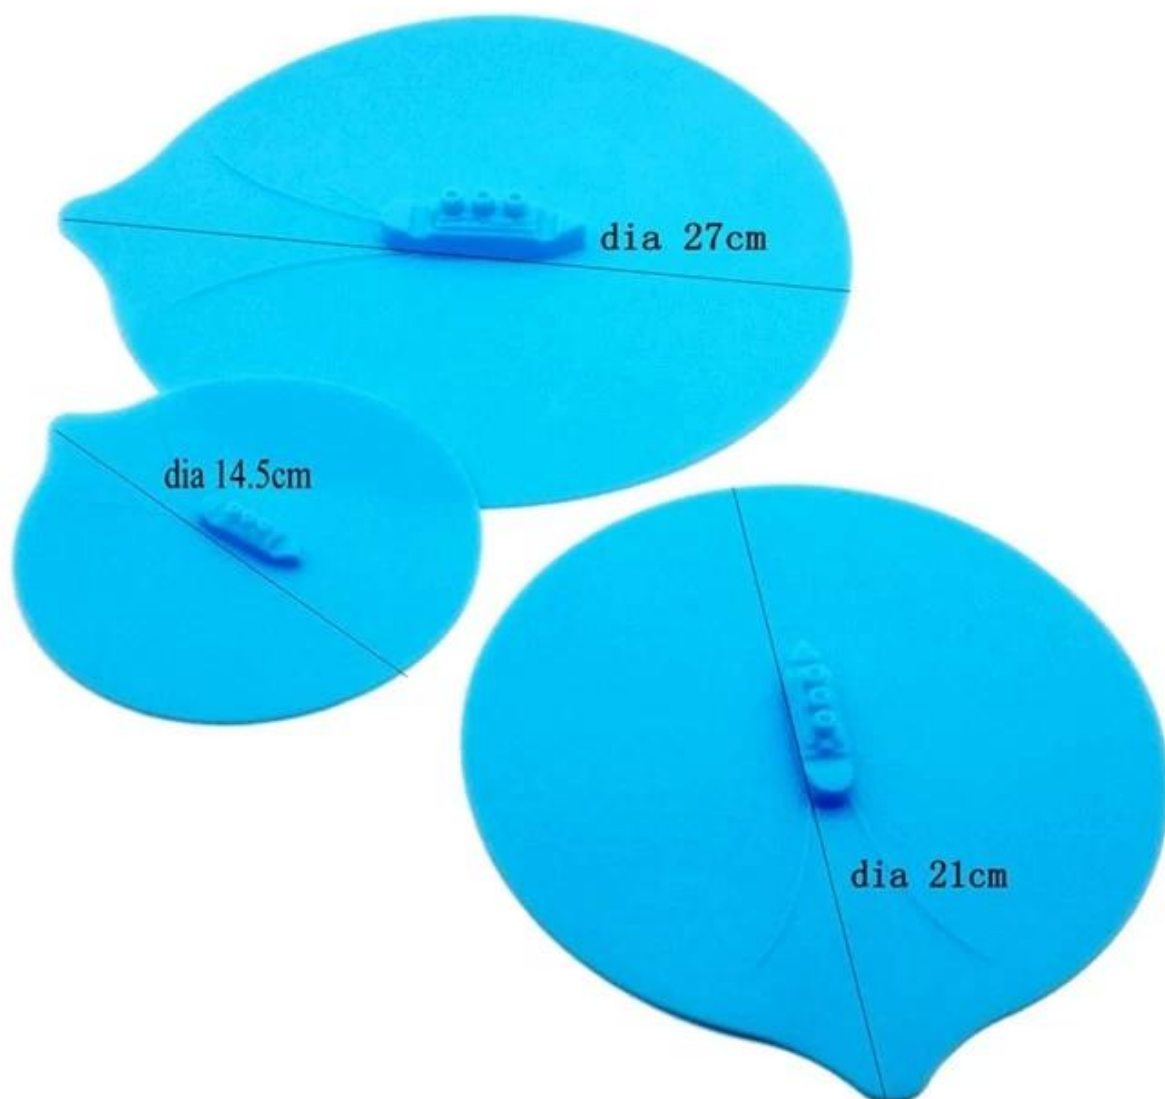

Wobbling 3D Dog Paw Design Bol d'alimentation lente empêchant étouffer l'anxiété d'anxiété en bonne santé alimentation sain bol d'animaux de compagnie

Description du produit

Caractéristiques

Nom	Bol de chien de chien Slow Dog Slow Slow Slow Slow
Matériel	Caoutchouc de silicone de qualité alimentaire, BPA gratuit
Couleur	Banque de couleur gris / noir ou personnalisé
Taille	16.5 * 8cm
Poids net	197g / PC
Écart de température	-40 ~ + 230CentiGrade
Moq	100pcs (peut mélanger toutes les couleurs de stock)
Logo	Imprimé (personnalisé)
Conception	<ul style="list-style-type: none">• La plaque d'alimentation lente du chien design Dot est avec 4 quadrants à texture unique parfaitement parfaits pour une occasion différente.• Pas de pores ouverts pour abriter des bactéries; Odeur et résistant aux taches. , A 1/4 pouce sans déversement de la lèvre
Fonctionnalité	Nontoxique, sans odeur lexible, eash Wash, anti-fractionné et chaleur

Couvercle de pot en silicone à vapeur

caractéristiques du produit

- 1) Matériel: 100% de silicone de qualité alimentaire Rencontrez la norme FDA et LFGB.
- 2) Conçu pensivement avec des crêtes solides stables faciles à nettoyer, ce tapis de vaisselle permet à de l'eau d'évaporer rapidement de sorte que vos plats et votre batterie de cuisine soient plus rapides.
- 3) Son matériau souple pliable roule facilement ou se replie facilement pour le stockage. Parfait pour les espaces restreints tels que les campeurs, les bateaux et les cottages où ayant un objet à double usage seront utiles.
- 4) BPA Gratuit, écologique, non toxique, sans danger pour le corps humain.
- 5) Conçu pensivement avec des crêtes solides stables et propres faciles à nettoyer, ce tapis de vaisselle permet de s'évaporer rapidement de sorte que vos plats et votre batterie de cuisine soient séchés plus rapidement.