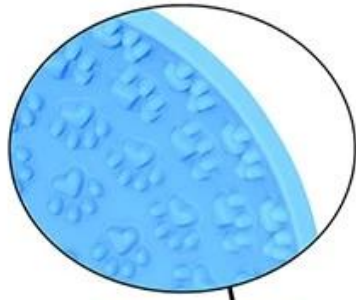

Paw surface slows pets' eating speed