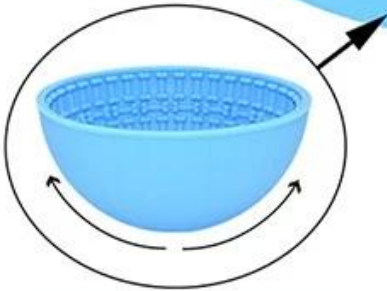

Tumbler design
prevents dumping