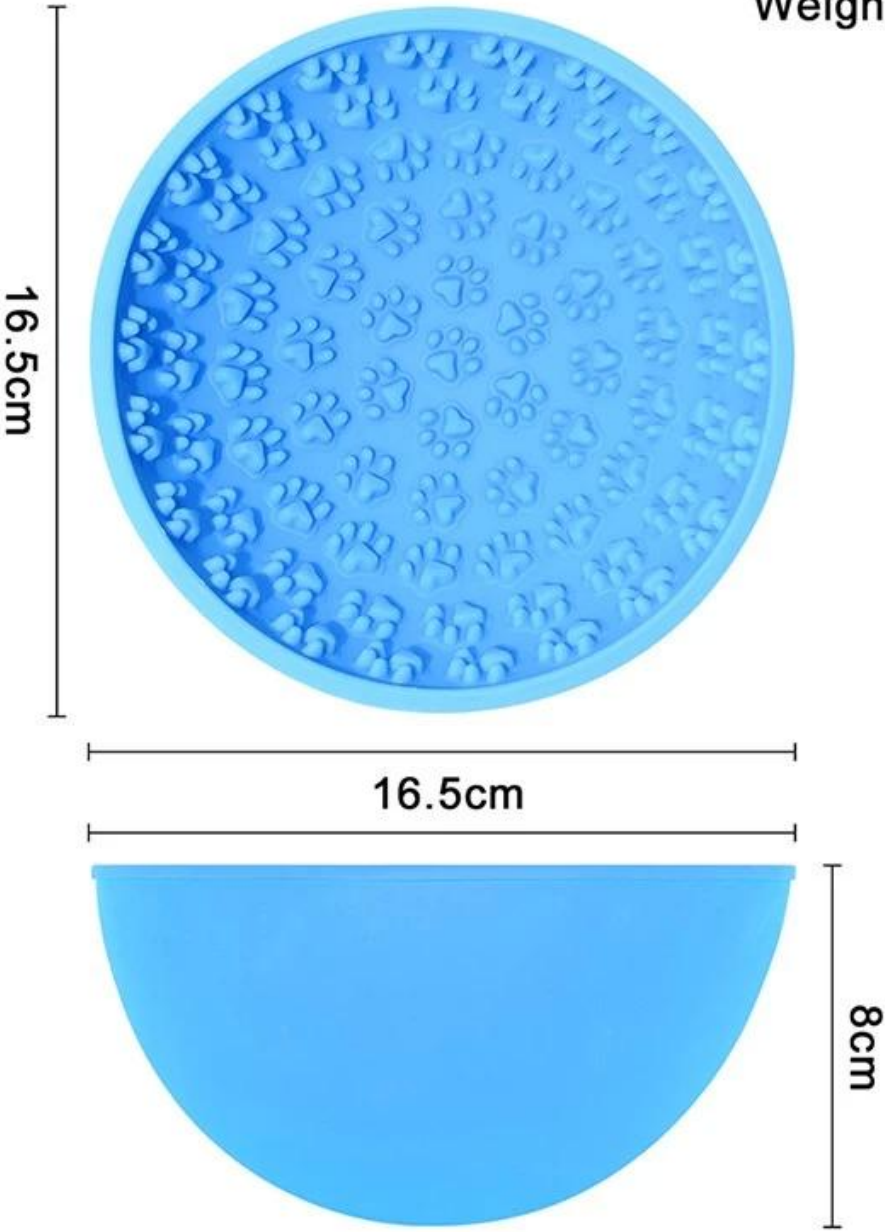

Wobbling 3D Dog Paw Design Bol d'alimentation lente empêchant étouffer l'anxiété d'anxiété en bonne santé alimentation sain bol d'animaux de compagnie

Description du produit

Caractéristiques

Nom	Bol de chien de chien Slow Dog Slow Slow Slow Slow
Matériel	Caoutchouc de silicone de qualité alimentaire, BPA gratuit
Couleur	Banque de couleur gris / noir ou personnalisé
Taille	16.5 * 8cm
Poids net	197g / PC
Écart de température	-40 ~ + 230CentiGrade
Moq	100pcs (peut mélanger toutes les couleurs de stock)
Logo	Imprimé (personnalisé)
Conception	<ul style="list-style-type: none">• La plaque d'alimentation lente du chien design Dot est avec 4 quadrants à texture unique parfaitement parfaits pour une occasion différente.• Pas de pores ouverts pour abriter des bactéries; Odeur et résistant aux taches. , A 1/4 pouce sans déversement de la lèvre
Fonctionnalité	Nontoxique, sans odeur lexible, eash Wash, anti-fractionné et chaleur

Images du produit

Weight : 197g

Paw surface slows pets' eating speed

Does not absorb Flavors and smells
Oil stains Resistant
Dishwasher Safe

Tumbler design
prevents dumping

[Couvercle stretch en silicone](#)