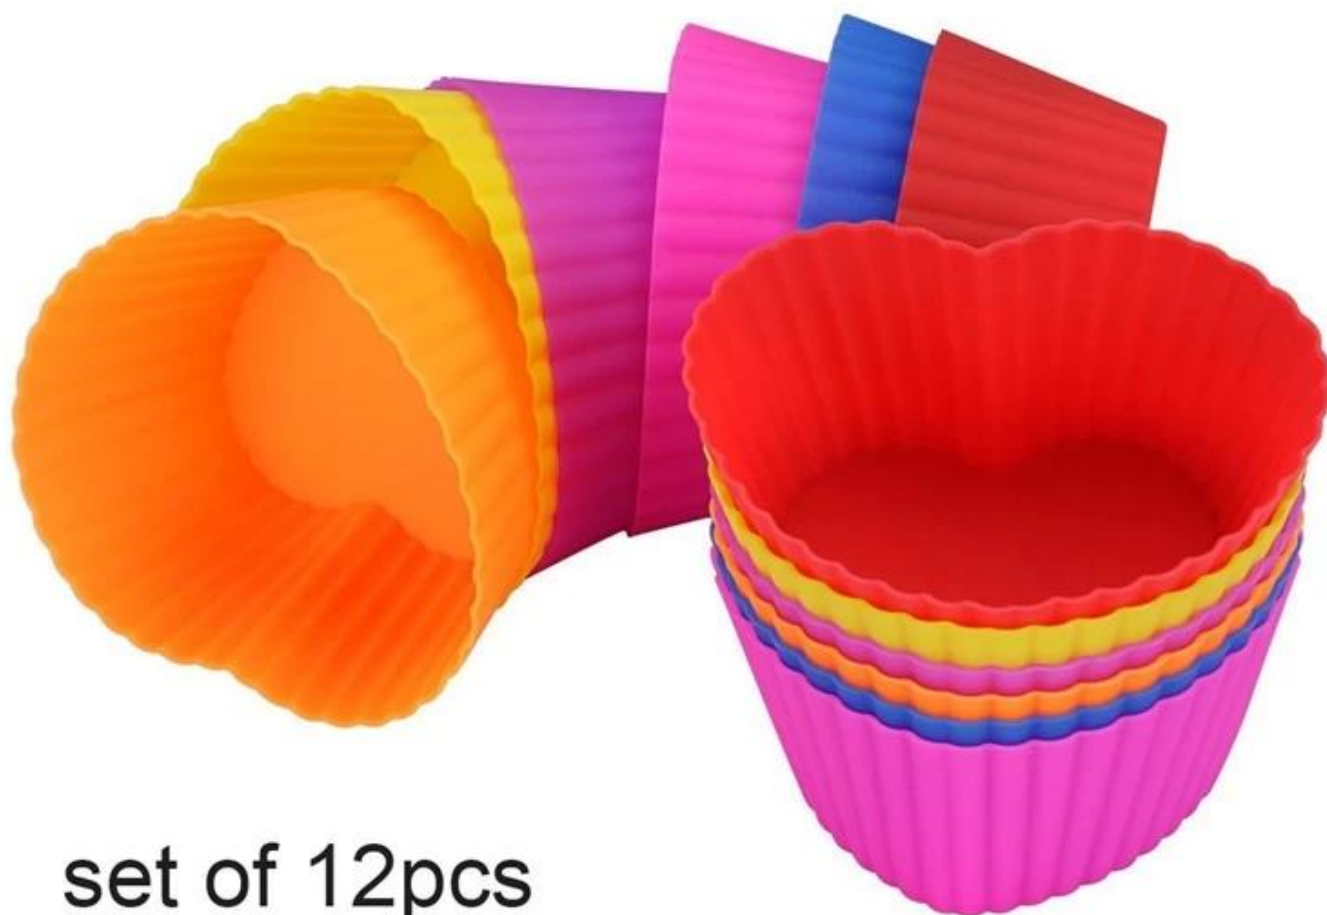

## **Caractéristiques**

Matériel	100% FDA Silicone, sans BPA
Couleur	couleurs noires rouges, vertes ou pantone
Dimension	22.5 * 10 * 1.5cm, 12cavity, chaque plateau a deux de chaque cavité: Christmas Tree Stocking Snowman Santa Clause Candy Cane Gift Box
Usage	Pâtisserie, Moules polyvalents pour cupcakes, muffins, cheesecakes, bols à chocolat, gélatine et desserts surgelés
Écart de température	-40 ~ 230 centigrades
Logo	Personnalisé (impression sérigraphique, texture structurée, texture gaufrée)
MOQ	100PCS
Fonctionnalité	Four, congélateur, micro-ondes et lave-vaisselle haut de gamme

### **Caractéristique du produit**

--Description: Ce morceau de gâteau fondant de série de Noël est conçu avec des éléments classiques de Chrismas:

Chrismas Tree, cadeau de Noël, bas, père noël, bonhomme de neige, etc. Parfait pour faire du gâteau de fondant de Noël, du chocolat, du pudding, etc.

### **Image du produit**

[Cuisinières à mousseline](#)

[Doublure en cupcake silicone en forme ronde](#)

[Doublure en cupcake silicone en forme de coeur](#)

set of 12pcs