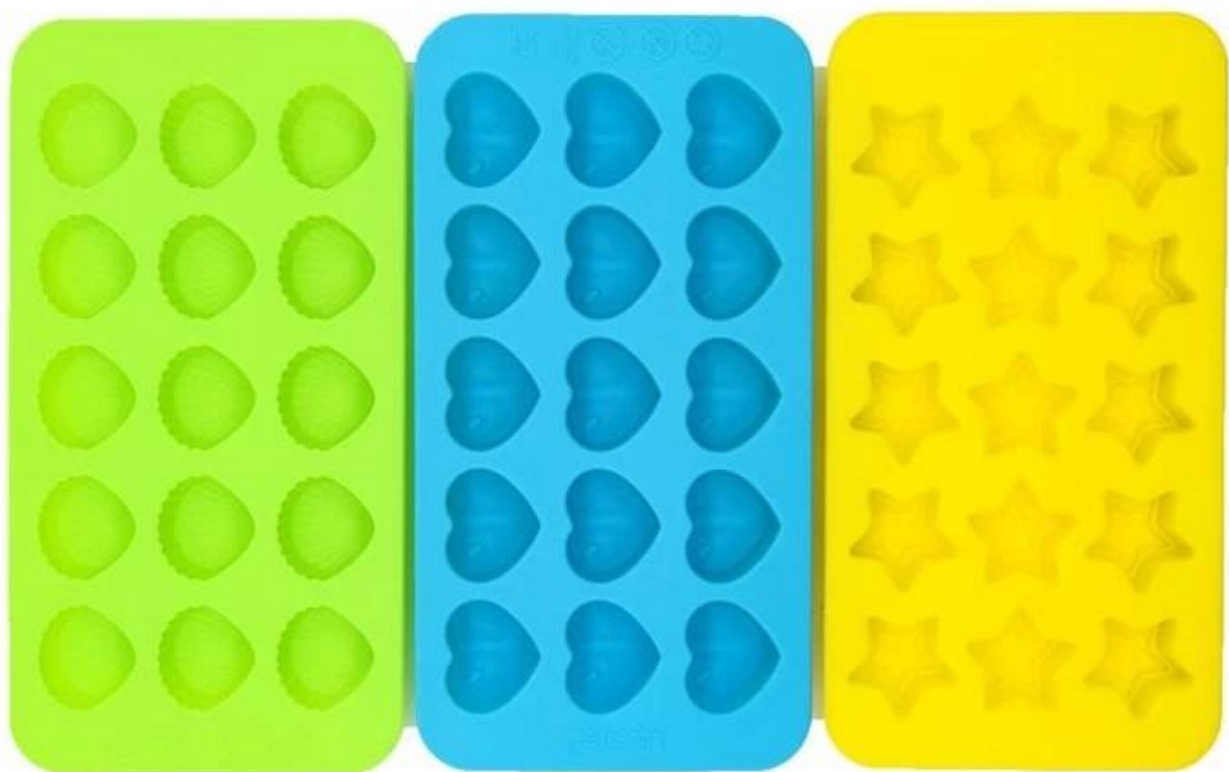

### **Caractéristiques:**

prénom	Lego Ensemble de cubes de glace de briques, mini-figurines Moule de bonbon de glace
Matériel	Caoutchouc silicone de qualité alimentaire sans BPA
Couleur	Comme photos ou personnalisées
Dimension / poids	1) Grand sac à gâteau robot: 29,5 * 18,5 * 4 cm, 130 g 2) Mini-figurines à une seule pièce plateau: 11,5 * 8 * 2,2 cm, 50 g 3) Moule à 5 mini-figures: 163 * 113 * 25mm, 90g 4) 8 moules mini-figures: 162 * 113 * 11mm, 60g 5) Moule à la glace rectangulaire en briques : 15 * 8.7 * 2.2cm, 70g 6) Robot + moule en glace: 19 * 11 * 1.7CM, 85g 7) Moule à glace de 10 blocs: 19 * 12 * 2cm, 90g 8) Moule à lames carrées: 12 * 12 * 2cm, 66g 9) Grille à briques: 23 * 16 * 5cm, 173g
Emballage	Normal Emballage de sac d'opp ou personnalisé
Écart de température	-40 ~ + 250 centigrades
MOQ	100pcs (peut mélanger toutes les couleurs)
Logo	En relief, Debossed, Imprimé (Personnalisé)
Gamme d'utilisation	Parfait pour la glace glacée DIY, le pudding, le bonbon à la gelée, de chocolat et de whisky
Fonctionnalité	le Le moule aux bonbons de glace Lego Bricks est parfait comme un cadeau pour vos enfants, votre amis ou vous-même. Formes et tailles mignonnes et amusantes. Les enfants adoreront immédiatement. Pendant les chauds mois d'été, les enfants peuvent se rafraîchir avec l'aide de des robots et des blocs de glaçons inspirés des blocs. Erotique, facile à nettoyer, sans goût, non toxique, facile à enlever, durable et & chaleur résistant

### **Image du produit**

Moule au chocolat à 30 cavités

[Moule au chocolat](#)

[Moule au chocolat coeur, coquille et étoile](#)

[Doublure en cupcake silicone en forme ronde](#)