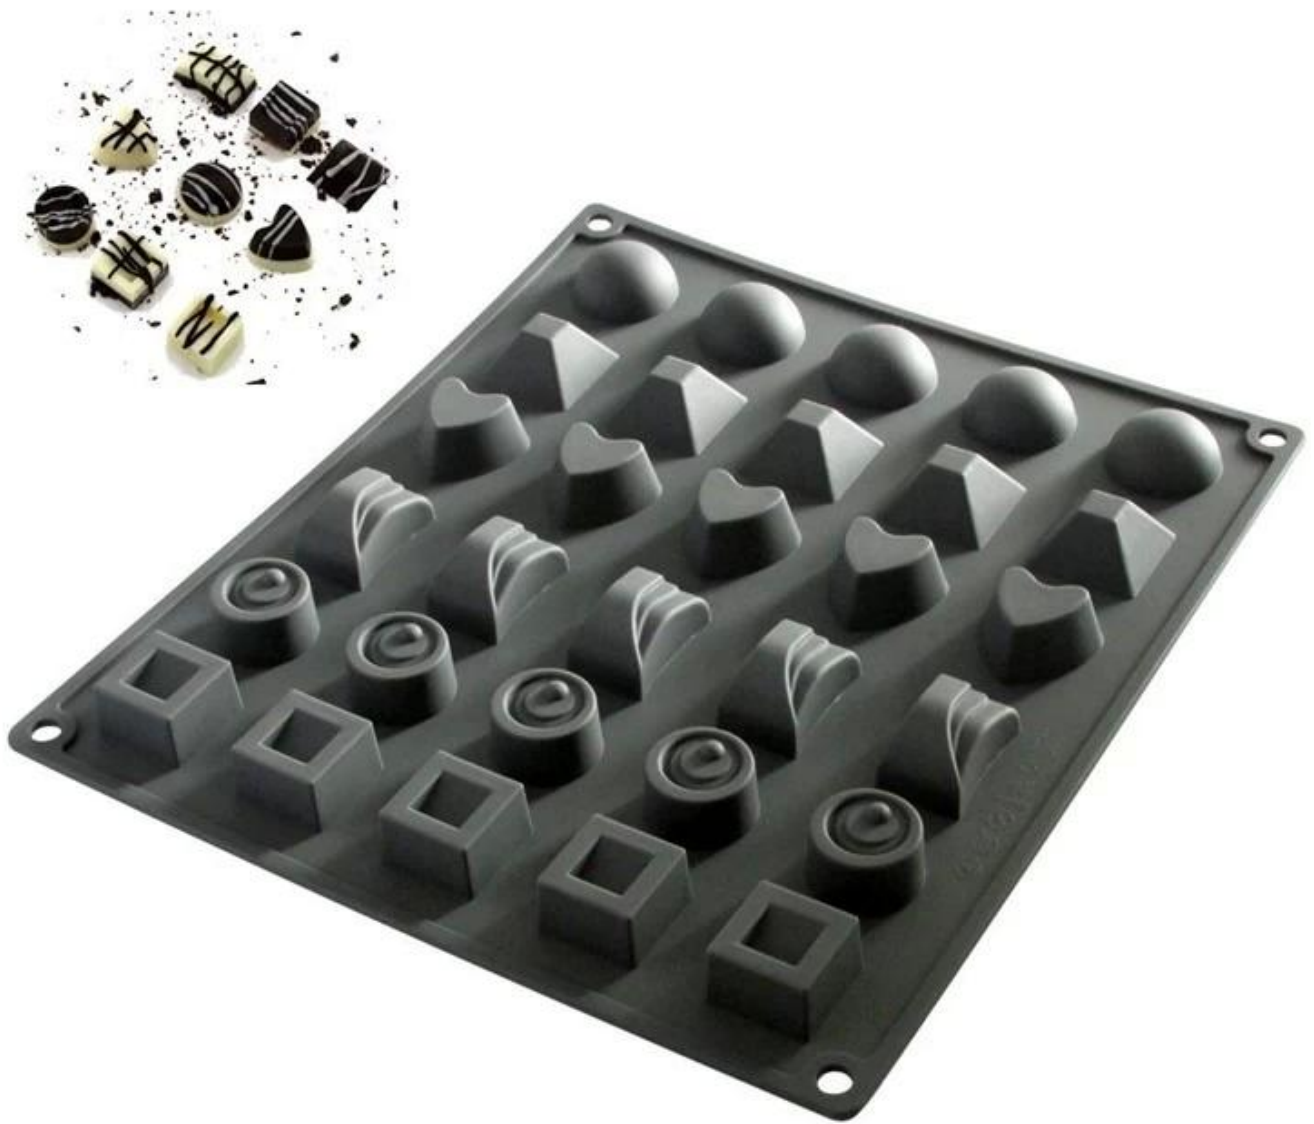

### **Caractéristiques:**

prénom	Lego Ensemble de cubes de glace de briques, mini-figurines Moule de bonbon de glace
Matériel	Caoutchouc silicone de qualité alimentaire sans BPA
Couleur	Comme photos ou personnalisées
Dimension / poids	1) Grand sac à gâteau robot: 29,5 * 18,5 * 4 cm, 130 g 2) Mini-figurines à une seule pièce plateau: 11,5 * 8 * 2,2 cm, 50 g 3) Moule à 5 mini-figures: 163 * 113 * 25mm, 90g 4) 8 moules mini-figures: 162 * 113 * 11mm, 60g 5) Moule à la glace rectangulaire en briques : 15 * 8.7 * 2.2cm, 70g 6) Robot + moule en glace: 19 * 11 * 1.7CM, 85g 7) Moule à glace de 10 blocs: 19 * 12 * 2cm, 90g 8) Moule à lames carrées: 12 * 12 * 2cm, 66g 9) Grille à briques: 23 * 16 * 5cm, 173g
Emballage	Normal Emballage de sac d'opp ou personnalisé
Écart de température	-40 ~ + 250 centigrades
MOQ	100pcs (peut mélanger toutes les couleurs)
Logo	En relief, Debossed, Imprimé (Personnalisé)
Gamme d'utilisation	Parfait pour la glace glacée DIY, le pudding, le bonbon à la gelée, de chocolat et de whisky
Fonctionnalité	le Le moule aux bonbons de glace Lego Bricks est parfait comme un cadeau pour vos enfants, votre amis ou vous-même. Formes et tailles mignonnes et amusantes. Les enfants adoreront immédiatement. Pendant les chauds mois d'été, les enfants peuvent se rafraîchir avec l'aide de des robots et des blocs de glaçons inspirés des blocs. Erotique, facile à nettoyer, sans goût, non toxique, facile à enlever, durable et & chaleur résistant

### **Image du produit**

Moule au chocolat à 30 cavités

[Moule au chocolat](#)

[Moule au chocolat coeur, coquille et étoile](#)

[Doublure en cupcake silicone en forme ronde](#)