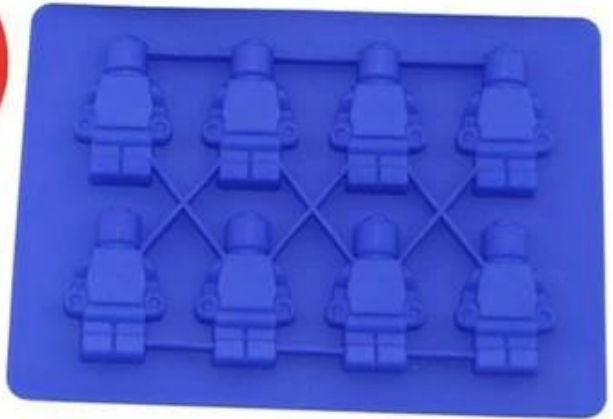

Lego Star Wars Fournisseur de moules à glace Minifigures réutilisables et bloc de construction Bac à cubes en silicone, minifigures en silicone Moule au chocolat

Descriptions des produits

### **Caractéristiques:**

prénom	Lego Ensemble de cubes de glace de briques, mini-figurines Moule de bonbon de glace
Matériel	Caoutchouc silicone de qualité alimentaire sans BPA
Couleur	Comme photos ou personnalisées
Dimension / poids	1) Grand sac à gâteau robot: 29,5 * 18,5 * 4 cm, 130 g 2) Mini-figurines à une seule pièce plateau: 11,5 * 8 * 2,2 cm, 50 g 3) Moule à 5 mini-figures: 163 * 113 * 25mm, 90g 4) 8 moules mini-figures: 162 * 113 * 11mm, 60g 5) Moule à la glace rectangulaire en briques : 15 * 8.7 * 2.2cm, 70g 6) Robot + moule en glace: 19 * 11 * 1.7CM, 85g 7) Moule à glace de 10 blocs: 19 * 12 * 2cm, 90g 8) Moule à lames carrées: 12 * 12 * 2cm, 66g 9) Grille à briques: 23 * 16 * 5cm, 173g
Emballage	Normal Emballage de sac d'opp ou personnalisé
Écart de température	-40 ~ + 250 centigrades
MOQ	100pcs (peut mélanger toutes les couleurs)
Logo	En relief, Debossed, Imprimé (Personnalisé)
Gamme d'utilisation	Parfait pour la glace glacée DIY, le pudding, le bonbon à la gelée, de chocolat et de whisky
Fonctionnalité	le Le moule aux bonbons de glace Lego Bricks est parfait comme un cadeau pour vos enfants, votre amis ou vous-même. Formes et tailles mignonnes et amusantes. Les enfants adoreront immédiatement. Pendant les chauds mois d'été, les enfants peuvent se rafraîchir avec l'aide de des robots et des blocs de glaçons inspirés des blocs. Erotique, facile à nettoyer, sans goût, non toxique, facile à enlever, durable et & chaleur résistant

### **Image du produit**

Moule au chocolat à 30 cavités

[Moule au chocolat](#)

[Moule au chocolat coeur, coquille et étoile](#)

[Doublure en cupcake silicone en forme ronde](#)