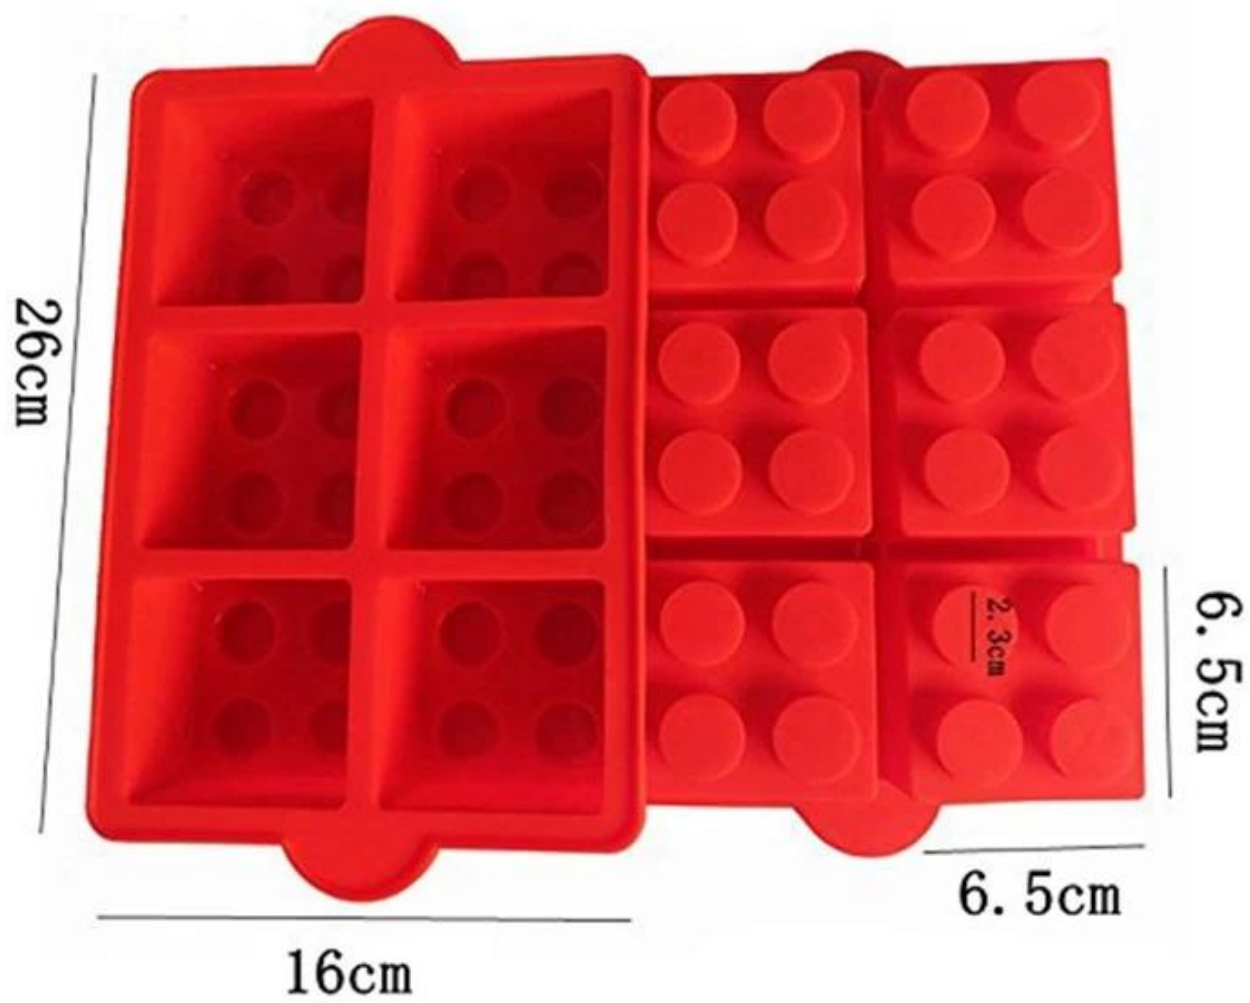

Lego Star Wars Fournisseur de moules à glace Minifigures réutilisables et bloc de construction Bac à cubes en silicone, minifigures en silicone Moule au chocolat

Descriptions des produits

### **Caractéristiques:**

prénom	Lego Ensemble de cubes de glace de briques, mini-figurines Moule de bonbon de glace
Matériel	Caoutchouc silicone de qualité alimentaire sans BPA
Couleur	Comme photos ou personnalisées
Dimension / poids	1) Grand sac à gâteau robot: 29,5 * 18,5 * 4 cm, 130 g 2) Mini-figurines à une seule pièce plateau: 11,5 * 8 * 2,2 cm, 50 g 3) Moule à 5 mini-figures: 163 * 113 * 25mm, 90g 4) 8 moules mini-figures: 162 * 113 * 11mm, 60g 5) Moule à la glace rectangulaire en briques : 15 * 8.7 * 2.2cm, 70g 6) Robot + moule en glace: 19 * 11 * 1.7CM, 85g 7) Moule à glace de 10 blocs: 19 * 12 * 2cm, 90g 8) Moule à lames carrées: 12 * 12 * 2cm, 66g 9) Grille à briques: 23 * 16 * 5cm, 173g
Emballage	Normal Emballage de sac d'opp ou personnalisé
Écart de température	-40 ~ + 250 centigrades
MOQ	100pcs (peut mélanger toutes les couleurs)
Logo	En relief, Debossed, Imprimé (Personnalisé)
Gamme d'utilisation	Parfait pour la glace glacée DIY, le pudding, le bonbon à la gelée, de chocolat et de whisky
Fonctionnalité	le Le moule aux bonbons de glace Lego Bricks est parfait comme un cadeau pour vos enfants, votre amis ou vous-même. Formes et tailles mignonnes et amusantes. Les enfants adoreront immédiatement. Pendant les chauds mois d'été, les enfants peuvent se rafraîchir avec l'aide de des robots et des blocs de glaçons inspirés des blocs. Erotique, facile à nettoyer, sans goût, non toxique, facile à enlever, durable et & chaleur résistant

### **Image du produit**

Moule au chocolat à 30 cavités

[Moule au chocolat](#)

[Moule au chocolat coeur, coquille et étoile](#)

[Doublure en cupcake silicone en forme ronde](#)