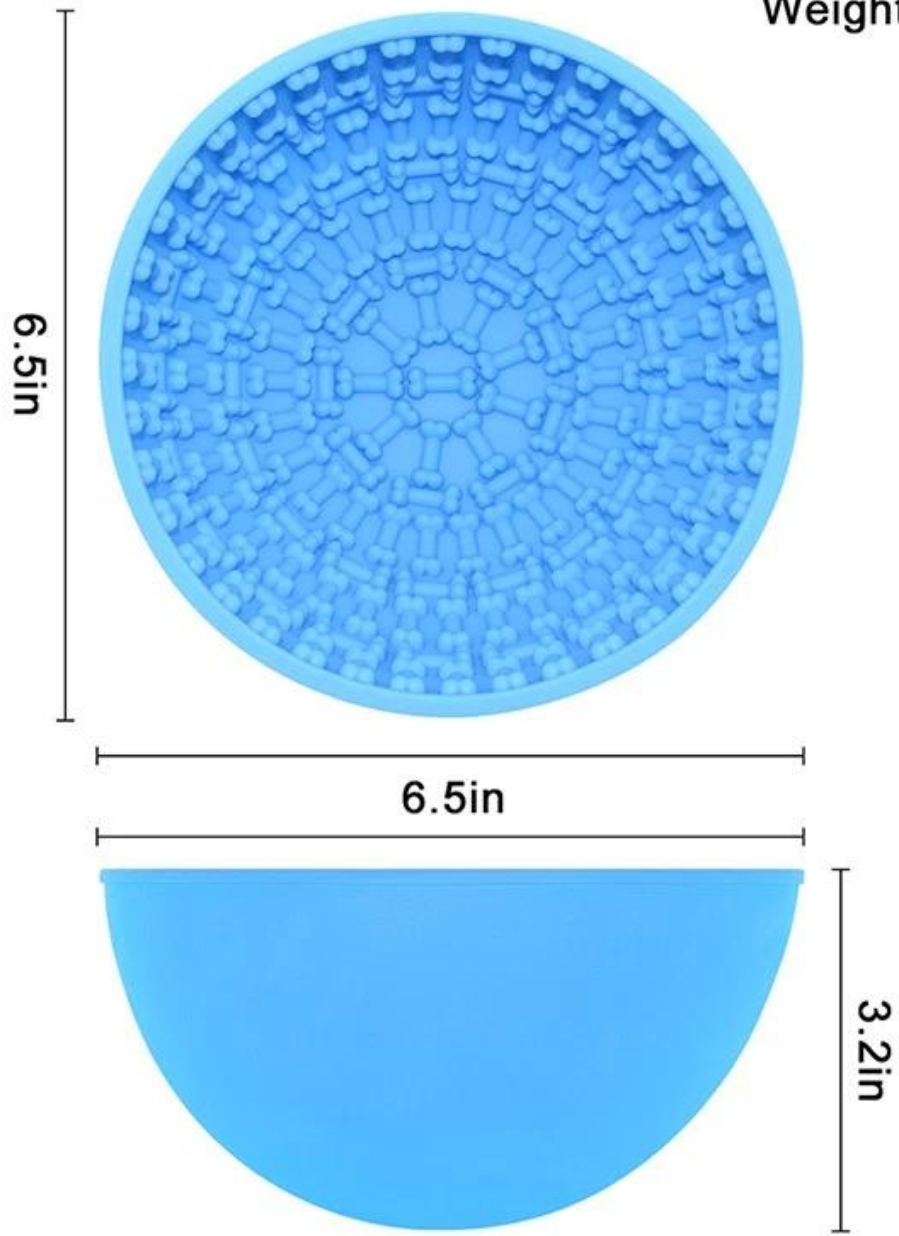

Caractéristiques

Nom	Bol de chien de chien Slow Dog Slow Slow Slow Slow
Matériel	Caoutchouc de silicone de qualité alimentaire, BPA gratuit
Couleur	Banque de couleur gris / noir ou personnalisé
Taille	16.5 * 8cm
Poids net	211g / PC
Écart de température	-40 ~ + 230CentiGrade
Moq	100pcs (peut mélanger toutes les couleurs de stock)
Logo	Imprimé (personnalisé)
Conception	<ul style="list-style-type: none">• La plaque d'alimentation lente du chien design Dot est avec 4 quadrants à texture unique parfaitement parfaits pour une occasion différente.• Pas de pores ouverts pour abriter des bactéries; Odeur et résistant aux taches. , A 1/4 pouce sans déversement de la lèvre
Fonctionnalité	Nontoxique, sans odeur lexible, eash Wash, anti-fractionné et chaleur

Images du produit

Weight : 211g

The bones on the surface will slow down the pet's eating rate

Tumbler design prevents dumping

Does not absorb Flavors and smells
Oil stains Resistant
Dishwasher Safe

[Couvercle stretch en silicone](#)

Couvercle de pot en silicone à vapeur

caractéristiques du produit

- 1) Matériel: 100% de silicone de qualité alimentaire Rencontrez la norme FDA et LFGB.
- 2) Conçu pensivement avec des crêtes solides stables faciles à nettoyer, ce tapis de vaisselle permet à de l'eau d'évaporer rapidement de sorte que vos plats et votre batterie de cuisine soient plus rapides.
- 3) Son matériau souple pliable roule facilement ou se replie facilement pour le stockage. Parfait pour les espaces restreints tels que les campeurs, les bateaux et les cottages où ayant un objet à double usage seront utiles.
- 4) BPA Gratuit, écologique, non toxique, sans danger pour le corps humain.
- 5) Conçu pensivement avec des crêtes solides stables et propres faciles à nettoyer, ce tapis de vaisselle permet de s'évaporer rapidement de sorte que vos plats et votre batterie de cuisine soient séchés plus rapidement.