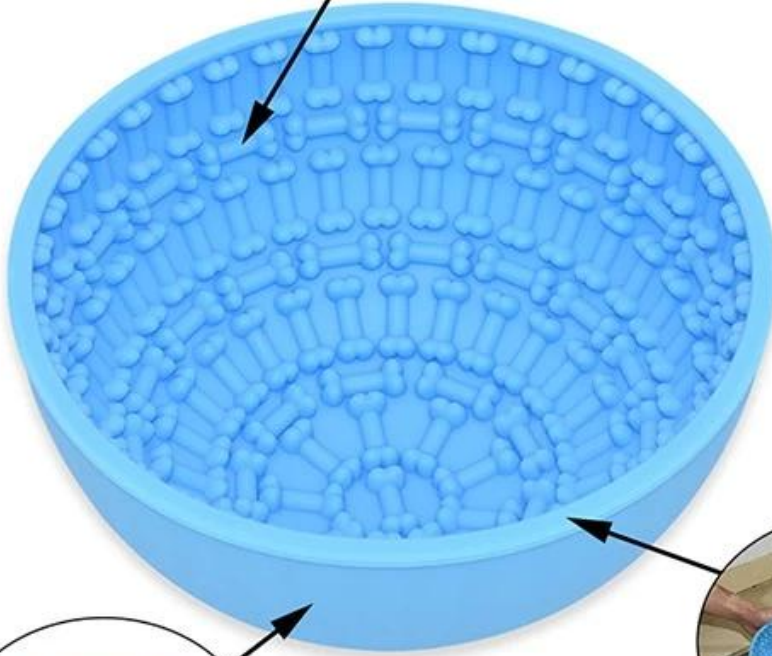

Caractéristiques

Nom	Bol de chien de chien Slow Dog Slow Slow Slow Slow
Matériel	Caoutchouc de silicone de qualité alimentaire, BPA gratuit
Couleur	Banque de couleur gris / noir ou personnalisé
Taille	16.5 * 8cm
Poids net	211g / PC
Écart de température	-40 ~ + 230CentiGrade
Moq	100pcs (peut mélanger toutes les couleurs de stock)
Logo	Imprimé (personnalisé)
Conception	<ul style="list-style-type: none">• La plaque d'alimentation lente du chien design Dot est avec 4 quadrants à texture unique parfaitement parfaits pour une occasion différente.• Pas de pores ouverts pour abriter des bactéries; Odeur et résistant aux taches. , A 1/4 pouce sans déversement de la lèvre
Fonctionnalité	Nontoxique, sans odeur lexible, eash Wash, anti-fractionné et chaleur

Images du produit

Weight : 211g

The bones on the surface will slow down the pet's eating rate

Tumbler design prevents dumping

Does not absorb Flavors and smells
Oil stains Resistant
Dishwasher Safe

[Couvercle stretch en silicone](#)

Couvercle de pot en silicone à vapeur

caractéristiques du produit

- 1) Matériel: 100% de silicone de qualité alimentaire Rencontrez la norme FDA et LFGB.
- 2) Conçu pensivement avec des crêtes solides stables faciles à nettoyer, ce tapis de vaisselle permet à de l'eau d'évaporer rapidement de sorte que vos plats et votre batterie de cuisine soient plus rapides.
- 3) Son matériau souple pliable roule facilement ou se replie facilement pour le stockage. Parfait pour les espaces restreints tels que les campeurs, les bateaux et les cottages où ayant un objet à double usage seront utiles.
- 4) BPA Gratuit, écologique, non toxique, sans danger pour le corps humain.
- 5) Conçu pensivement avec des crêtes solides stables et propres faciles à nettoyer, ce tapis de vaisselle permet de s'évaporer rapidement de sorte que vos plats et votre batterie de cuisine soient séchés plus rapidement.