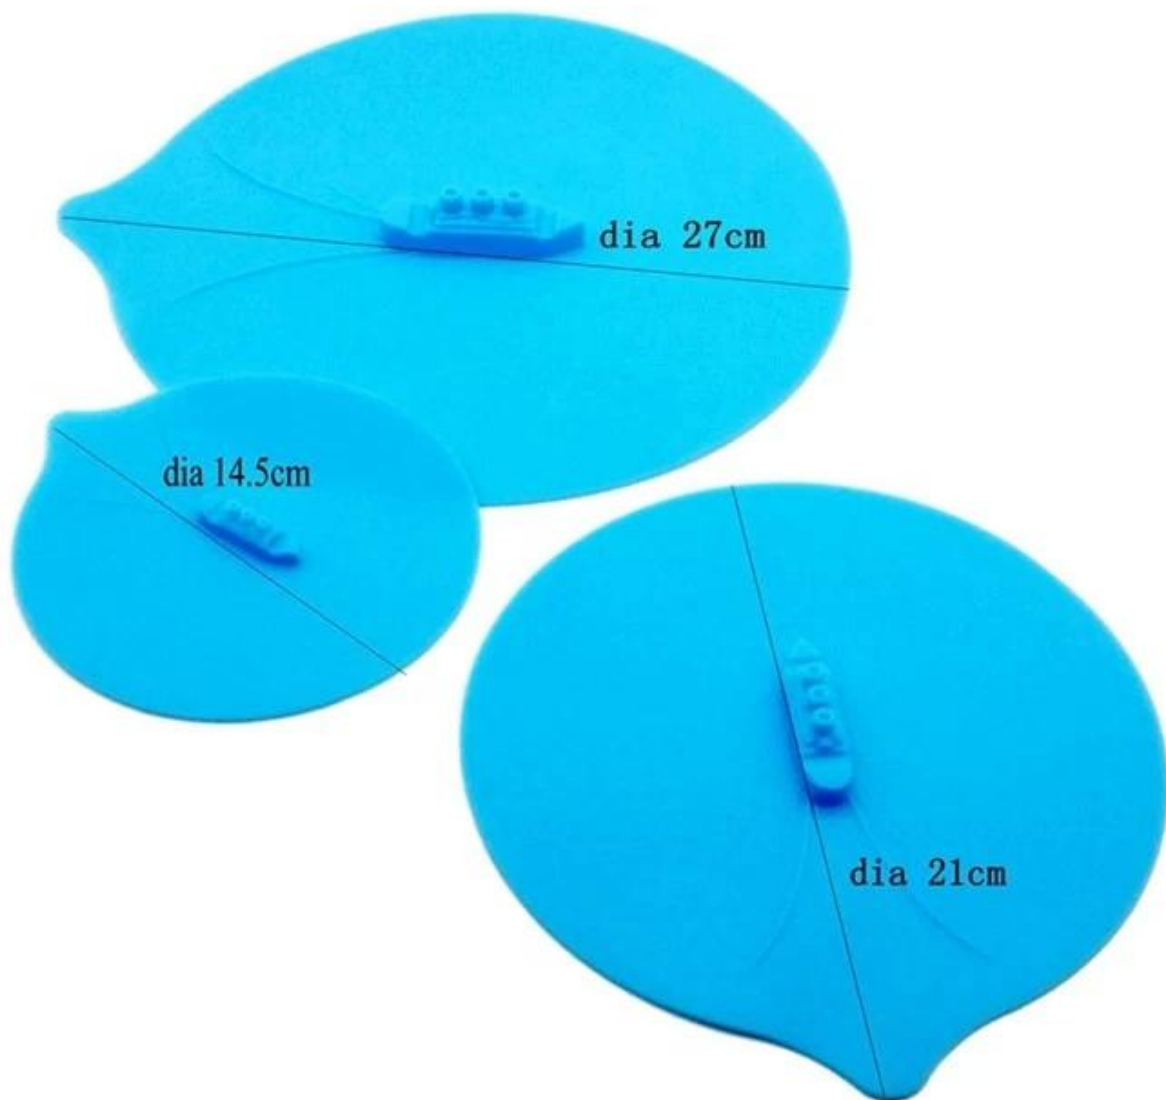

Caractéristiques

Nom	Bol de chien de chien Slow Dog Slow Slow Slow Slow
Matériel	Caoutchouc de silicone de qualité alimentaire, BPA gratuit
Couleur	Banque de couleur gris / noir ou personnalisé
Taille	16.5 * 8cm
Poids net	211g / PC
Écart de température	-40 ~ + 230CentiGrade
Moq	100pcs (peut mélanger toutes les couleurs de stock)
Logo	Imprimé (personnalisé)
Conception	<ul style="list-style-type: none">• La plaque d'alimentation lente du chien design Dot est avec 4 quadrants à texture unique parfaitement parfaits pour une occasion différente.• Pas de pores ouverts pour abriter des bactéries; Odeur et résistant aux taches. , A 1/4 pouce sans déversement de la lèvre
Fonctionnalité	Nontoxique, sans odeur lexible, eash Wash, anti-fractionné et chaleur

Images du produit

Weight : 211g

The bones on the surface will slow down the pet's eating rate

Tumbler design prevents dumping

Does not absorb Flavors and smells
Oil stains Resistant
Dishwasher Safe

[Couvercle stretch en silicone](#)

Couvercle de pot en silicone à vapeur

caractéristiques du produit

- 1) Matériel: 100% de silicone de qualité alimentaire Rencontrez la norme FDA et LFGB.
- 2) Conçu pensivement avec des crêtes solides stables faciles à nettoyer, ce tapis de vaisselle permet à de l'eau d'évaporer rapidement de sorte que vos plats et votre batterie de cuisine soient plus rapides.
- 3) Son matériau souple pliable roule facilement ou se replie facilement pour le stockage. Parfait pour les espaces restreints tels que les campeurs, les bateaux et les cottages où ayant un objet à double usage seront utiles.
- 4) BPA Gratuit, écologique, non toxique, sans danger pour le corps humain.
- 5) Conçu pensivement avec des crêtes solides stables et propres faciles à nettoyer, ce tapis de vaisselle permet de s'évaporer rapidement de sorte que vos plats et votre batterie de cuisine soient séchés plus rapidement.