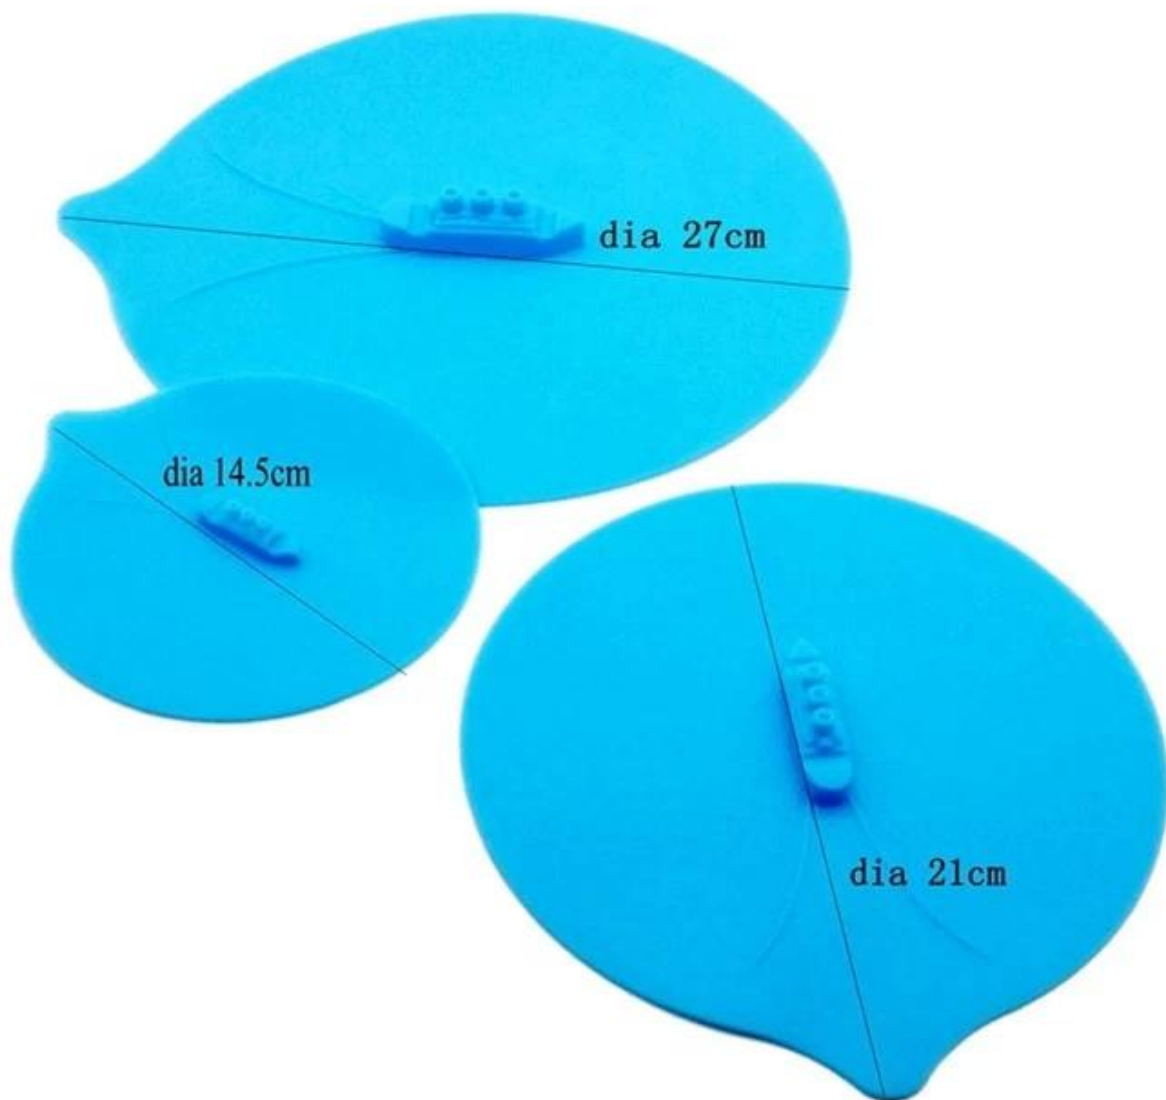

Images du produit

Weight : 245g

Thickness : 1.7cm

Couvercle similaire au couvercle du couvercle de la casserole en silicone / au silicone

[Couvercle stretch en silicone](#)

Couvercle de pot en silicone à vapeur

caractéristiques du produit

- 1) Matériel: 100% de silicone de qualité alimentaire Rencontrez la norme FDA et LFGB.
- 2) Conçu pensivement avec des crêtes solides stables faciles à nettoyer, ce tapis de vaisselle permet à de l'eau d'évaporer rapidement de sorte que vos plats et votre batterie de cuisine soient plus rapides.
- 3) Son matériau souple pliable roule facilement ou se replie facilement pour le stockage. Parfait pour les espaces restreints tels que les campeurs, les bateaux et les cottages où ayant un objet à double usage seront utiles.
- 4) BPA Gratuit, écologique, non toxique, sans danger pour le corps humain.
- 5) Conçu pensivement avec des crêtes solides stables et propres faciles à nettoyer, ce tapis de vaisselle permet de s'évaporer rapidement de sorte que vos plats et votre batterie de cuisine soient séchés plus rapidement.