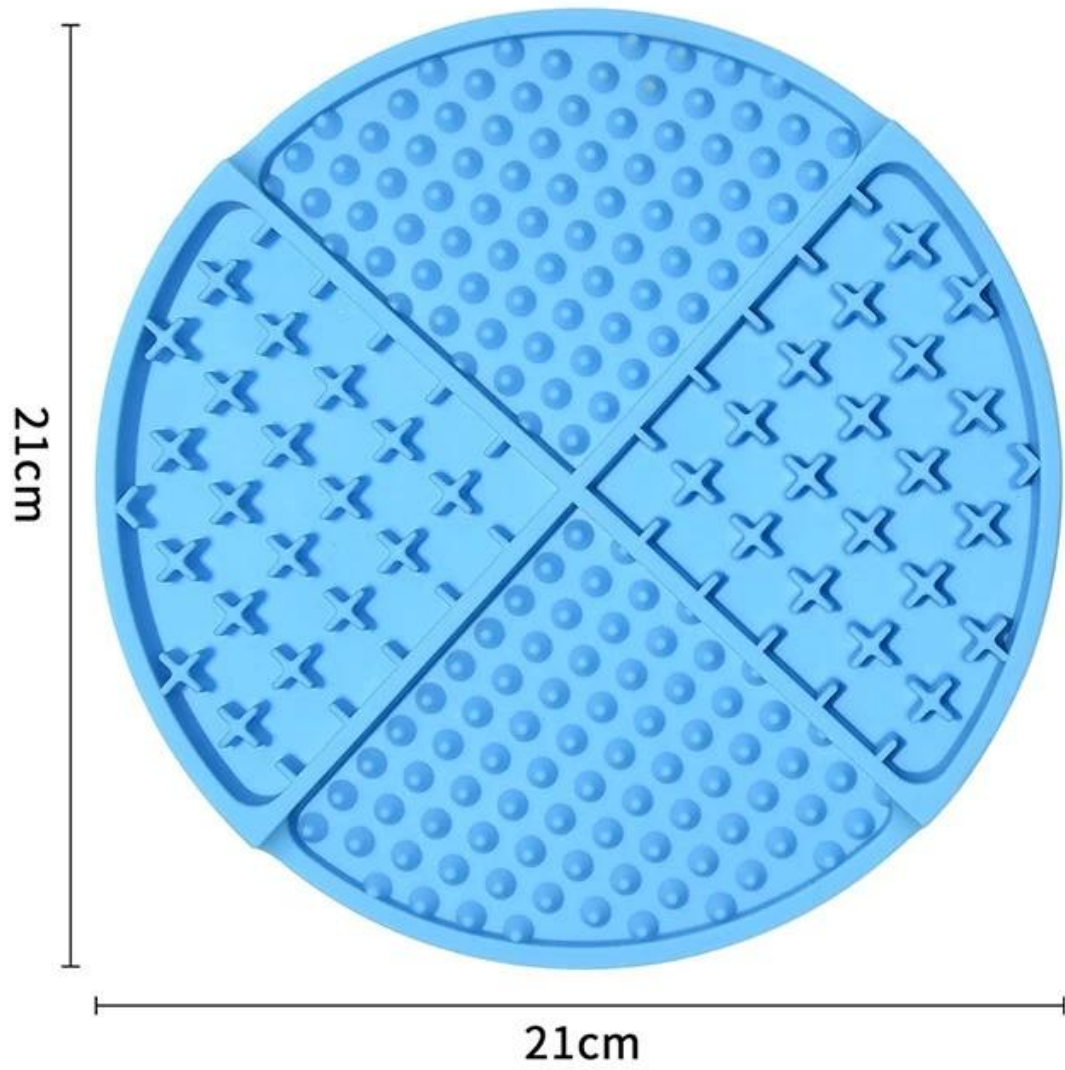

BHD Factory Wholesale Train d'animal de compagnie Lick Pad NOstick Dog Monnaie lente pour soulagement de l'anxiété BPA Silicone GRATUIT GRATURE SLOWS

Description du produit

Caractéristiques

Nom	Numériste lent en silicone pour chien / coussinet lécher pour animaux de compagnie
Matériel	Caoutchouc de silicone de qualité alimentaire, BPA gratuit
Couleur	Banque de couleur gris / noir ou personnalisé
Taille	Dia 21cm * 1.7cm (h)
Poids net	230g / PC
Écart de température	-40 ~ + 230CentiGrade
Moq	100pcs (peut mélanger toutes les couleurs de stock)
Logo	Imprimé (personnalisé)
Conception	<ul style="list-style-type: none">• La plaque d'alimentation lente du chien design Dot est avec 4 quadrants à texture unique parfaitement parfaits pour une occasion différente.• Pas de pores ouverts pour abriter des bactéries; Odeur et résistant aux taches. , A 1/4 pouce sans déversement de la lèvre
Fonctionnalité	Nontoxique, sans odeur lexible, eash Wash, anti-fractionné et chaleur

Images du produit

Weight : 245g

Thickness : 1.7cm

Couvercle similaire au couvercle du couvercle de la casserole en silicone / au silicone

[Couvercle stretch en silicone](#)

Couvercle de pot en silicone à vapeur