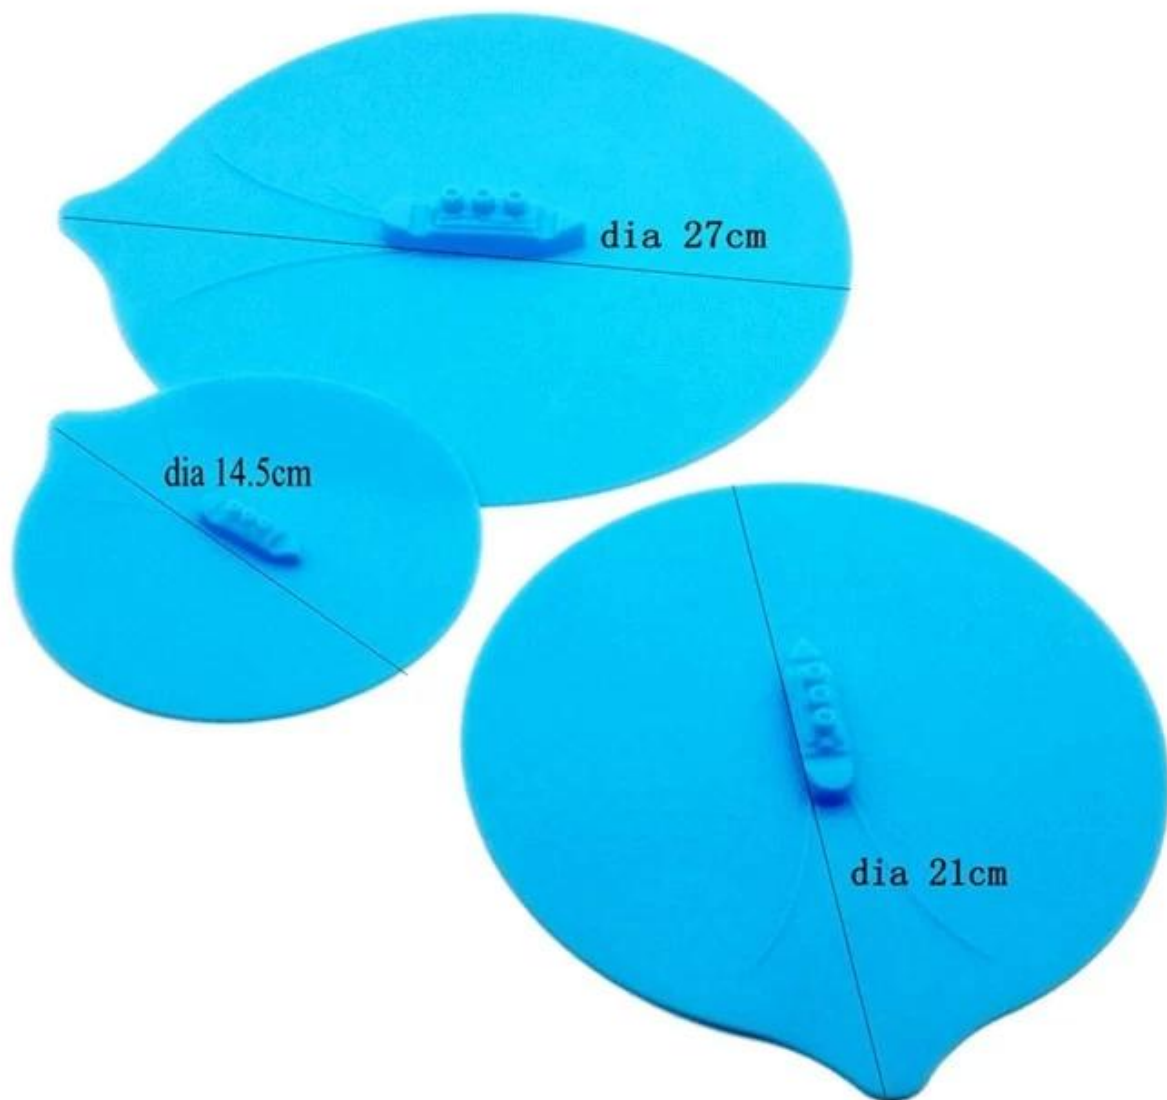

## Especificaciones

Nombre	Rociador de ducha de perro de silicona / pulverizador de botella de agua
Material	Caucho de silicona de grado alimenticio, BPA gratis
Color	stock gris / negro o color personalizado
Tamaño	11.3 * 2 * 2 pulgadas
Peso neto	39g / pc
Rango de temperatura	-40 ~ + 230centrada
Moq	100pcs (puede mezclar cualquier color de stock)
Logo	Impreso (personalizado)
Diseño	<ul style="list-style-type: none"><li>• Este pulverizador de botella de agua se adapta a cualquier botella de sodado de mascotas estándar de 16 oz a 2 litros (no incluida), compatible con la nueva botella de agua /</li><li>• Ducha portátil al aire libre / interior: gire cualquier botella de refresco de plástico en la ducha de perros al aire libre de apomado, simplemente llena su botella con agua ligeramente a la ducha deportiva al aire libre en el cuello de la botella, la punta y la compresión para ducharse a su perro sucio, o incluso a usted mismo.</li></ul>
Característica	Nontóxico, inodoro LEXIBLE, Lavado Eash, Anti-Split and Heat

## Imágenes del producto

Weight : 39g

[Tapa del estiramiento de silicona](#)

Tapa de la olla de silicona

## Características del producto

- 1) Material: 100% de silicona de grado alimenticio Conoce la FDA y la norma LFGB.
- 2) Diseñado cuidadosamente con crestas sólidas estables fáciles de limpiar, esta alfombrilla de plato permite que el agua se evapore rápidamente para que sus platos y sus utensilios de cocina sean más rápidos.
- 3) Su material flexible suave se pulsa fácilmente o se pliega para el almacenamiento. Perfecto para espacios reducidos, como campistas, botes y cabañas, donde tener un artículo de doble propósito será útil.
- 4) BPA gratis, ecológico, no tóxico, inofensivo para el cuerpo humano.
- 5) Diseñado cuidadosamente con crestas sólidas estables fáciles de limpiar, este tapete de plato permite que el agua se evapore rápidamente para que sus platos y sus utensilios de cocina sean más rápidos.