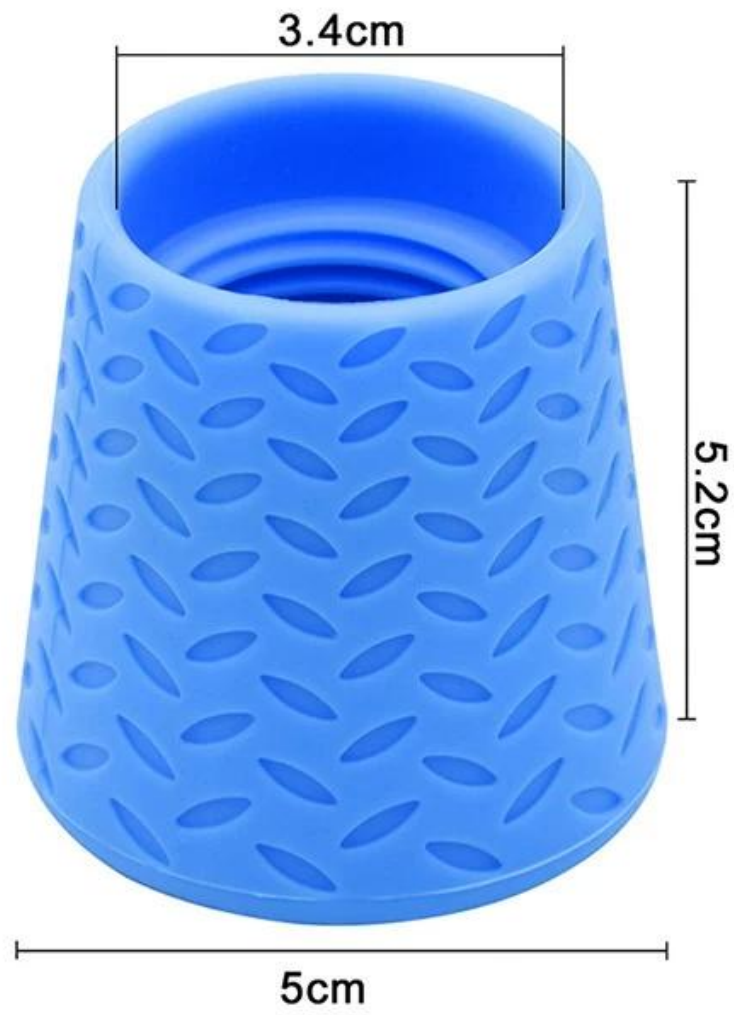

## Especificaciones

Nombre	Rociador de ducha de perro de silicona / pulverizador de botella de agua
Material	Caucho de silicona de grado alimenticio, BPA gratis
Color	stock gris / negro o color personalizado
Tamaño	11.3 * 2 * 2 pulgadas
Peso neto	39g / pc
Rango de temperatura	-40 ~ + 230centrada
Moq	100pcs (puede mezclar cualquier color de stock)
Logo	Impreso (personalizado)
Diseño	<ul style="list-style-type: none"><li>• Este pulverizador de botella de agua se adapta a cualquier botella de sodado de mascotas estándar de 16 oz a 2 litros (no incluida), compatible con la nueva botella de agua /</li><li>• Ducha portátil al aire libre / interior: gire cualquier botella de refresco de plástico en la ducha de perros al aire libre de apomado, simplemente llena su botella con agua ligeramente a la ducha deportiva al aire libre en el cuello de la botella, la punta y la compresión para ducharse a su perro sucio, o incluso a usted mismo.</li></ul>
Característica	Nontóxico, inodoro LEXIBLE, Lavado Eash, Anti-Split and Heat

## Imágenes del producto

Weight : 39g

[Tapa del estiramiento de silicona](#)

Tapa de la olla de silicona

## Características del producto

- 1) Material: 100% de silicona de grado alimenticio Conoce la FDA y la norma LFGB.
- 2) Diseñado cuidadosamente con crestas sólidas estables fáciles de limpiar, esta alfombrilla de plato permite que el agua se evapore rápidamente para que sus platos y sus utensilios de cocina sean más rápidos.
- 3) Su material flexible suave se pulsa fácilmente o se pliega para el almacenamiento. Perfecto para espacios reducidos, como campistas, botes y cabañas, donde tener un artículo de doble propósito será útil.
- 4) BPA gratis, ecológico, no tóxico, inofensivo para el cuerpo humano.
- 5) Diseñado cuidadosamente con crestas sólidas estables fáciles de limpiar, este tapete de plato permite que el agua se evapore rápidamente para que sus platos y sus utensilios de cocina sean más rápidos.