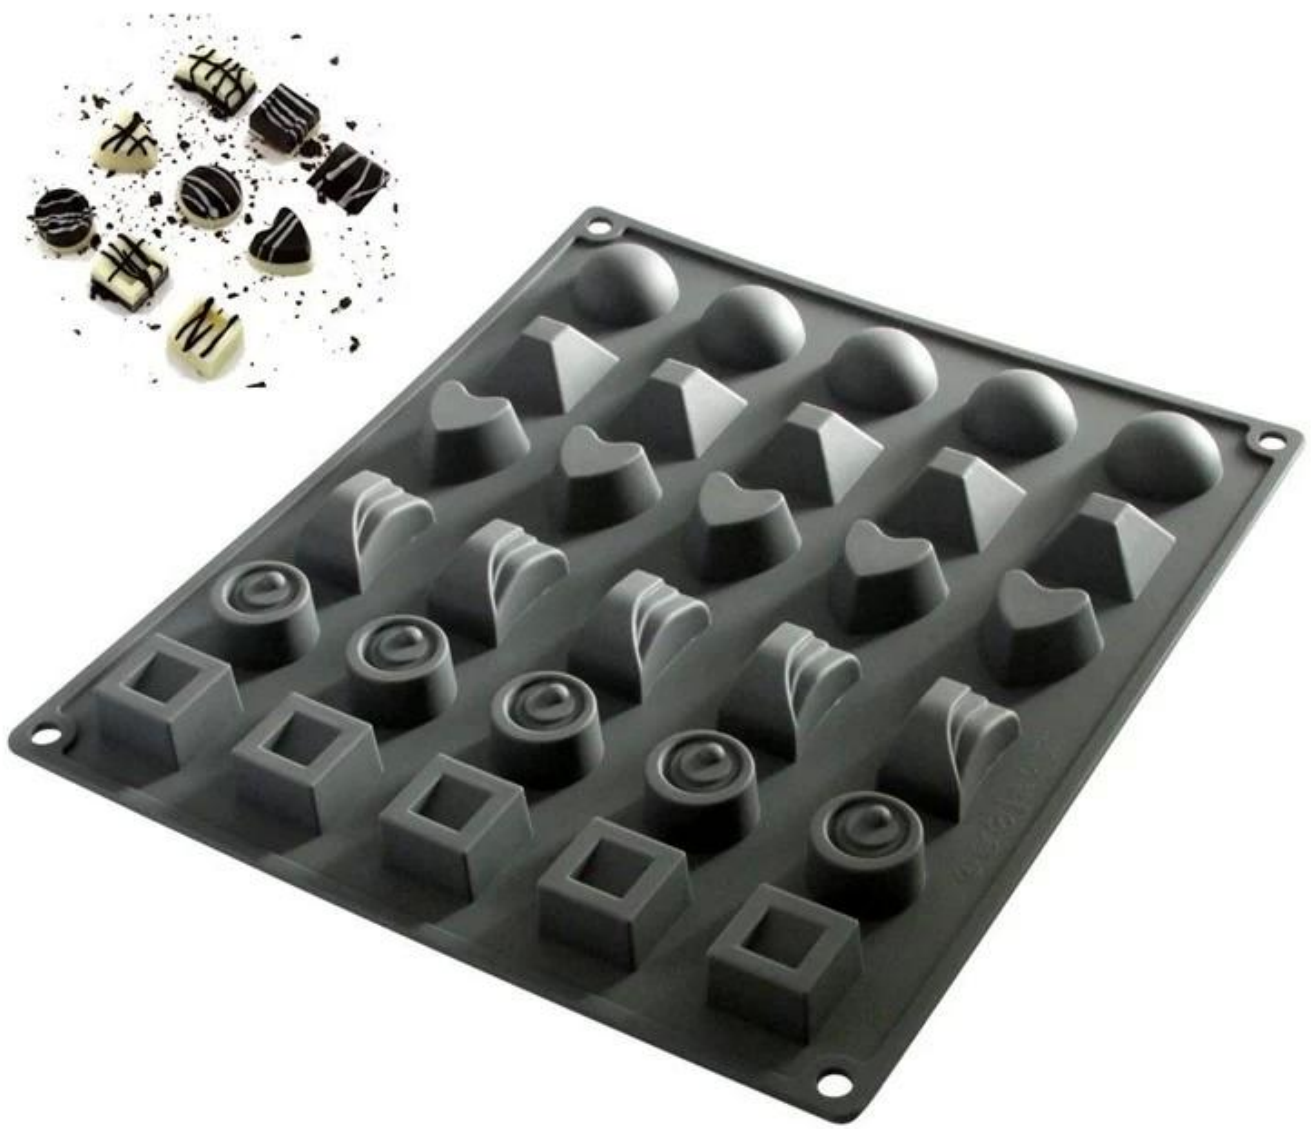

Amazonas Hot Selling 100% Food Grade Silicona Gummy Worm Candy Chocolate Molde

OTROS BENEFICIOS / CARACTERÍSTICAS

-NUN-STICK, BPA FREE y aprobado por la FDA Silicona de alta calidad

-Microondas, horno y & Aptas para el lavavajillas

Imagen del producto

9.6 inch

7.1 inch

4.76 inch

Molde de 30 cavidades de chocolate

Árbol de Navidad Molde de chocolate

[Jeans muffin tapas para hornear](#)

[Forros de cupcake de silicona de forma redonda](#)