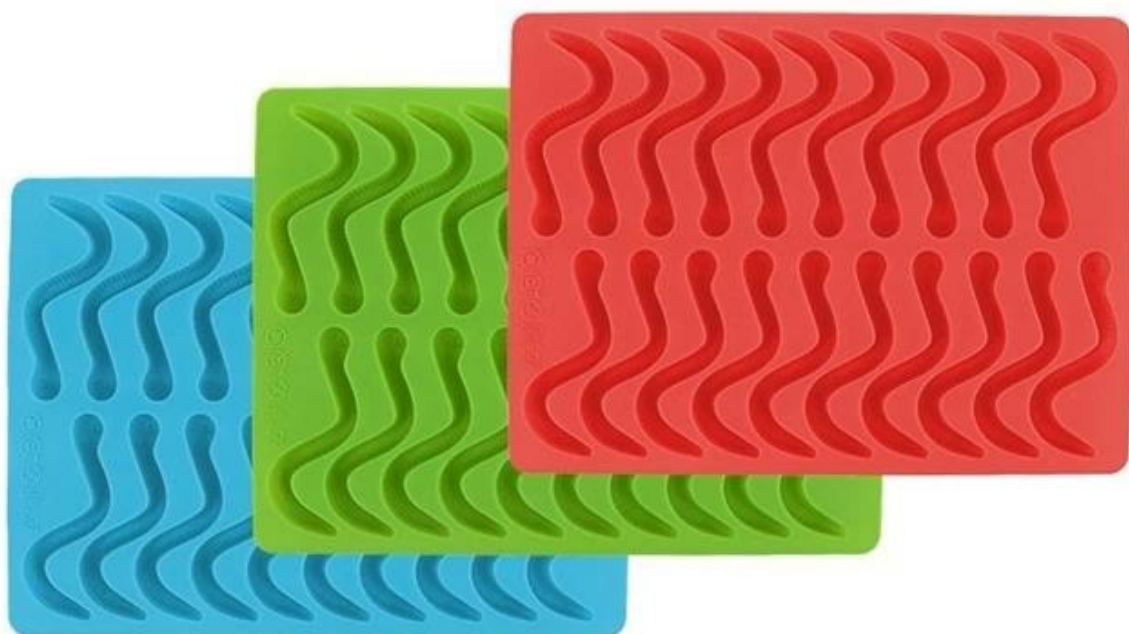

Imagen del producto

9.6 inch

7.1 inch

4.76 inch

Molde de 30 cavidades de chocolate

Árbol de Navidad Molde de chocolate

[Jeans muffin tapas para hornear](#)

[Forros de cupcake de silicona de forma redonda](#)