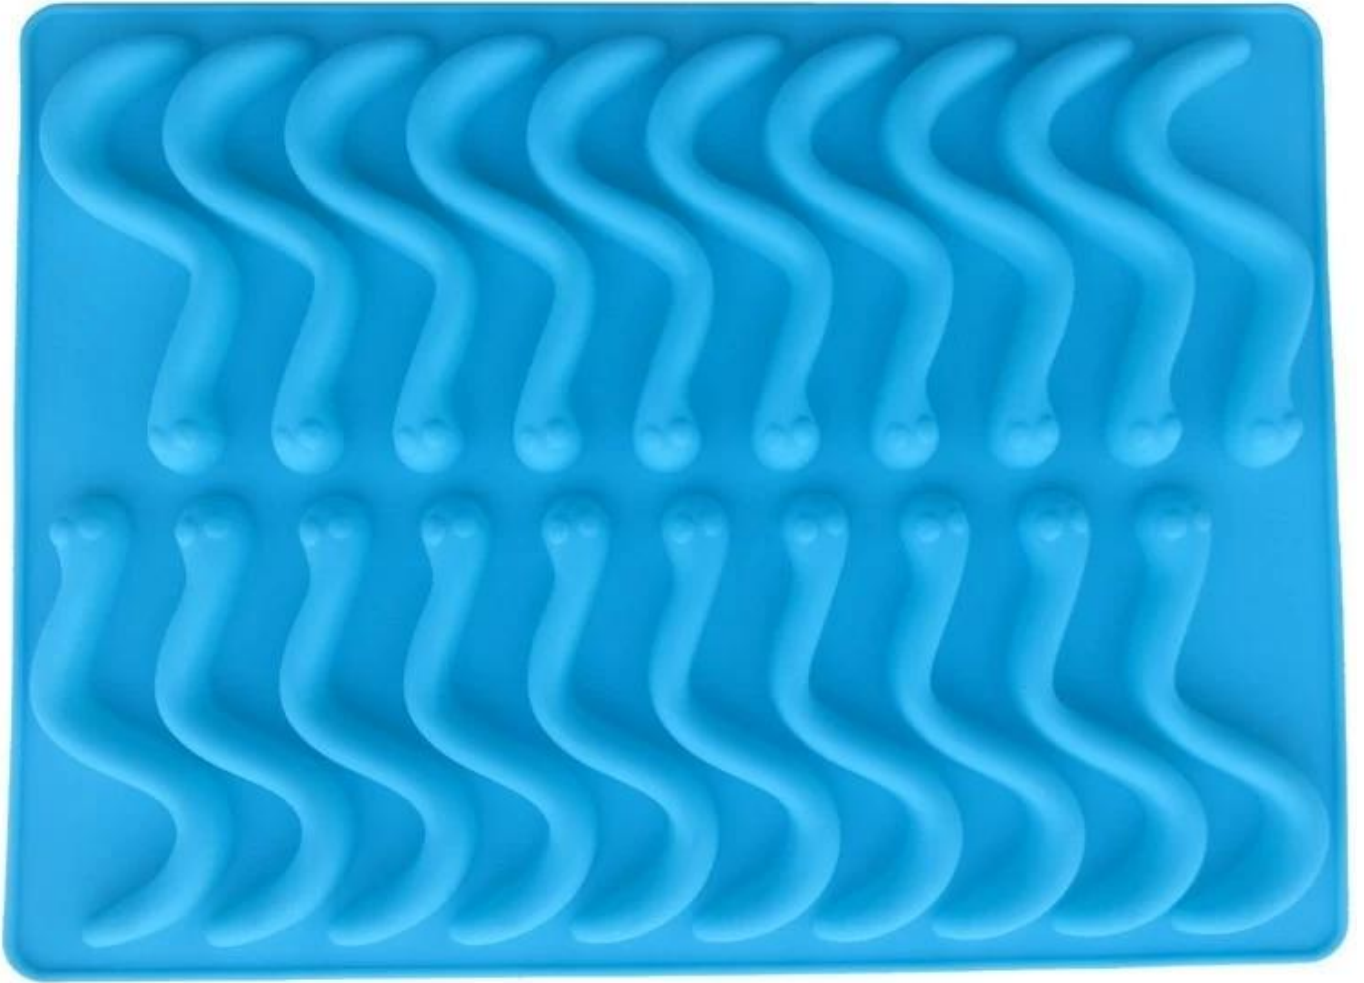

Amazonas Hot Selling 100% Food Grade Silicona Gummy Worm Candy Chocolate Molde

OTROS BENEFICIOS / CARACTERÍSTICAS

-NUN-STICK, BPA FREE y aprobado por la FDA Silicona de alta calidad

-Microondas, horno y & Aptas para el lavavajillas

4.Made del silicón 100% del grado alimenticio, LIBRE de BPA, FDA APROBADO. No tóxico y ecológico, fácil de limpiar, seguro para horno, congelador y lavavajillas. Resistente al calor hasta -40F a 450F

5.100% GARANTÍA DE DINERO ATRÁS - Estos moldes de silicona de caramelo viene con una garantía que promete reembolso o intercambio si no está satisfecho con el producto.

Imagen del producto

9.6 inch

7.1 inch

4.76 inch

Molde de 30 cavidades de chocolate

Árbol de Navidad Molde de chocolate

[Jeans muffin tapas para hornear](#)

[Forros de cupcake de silicona de forma redonda](#)