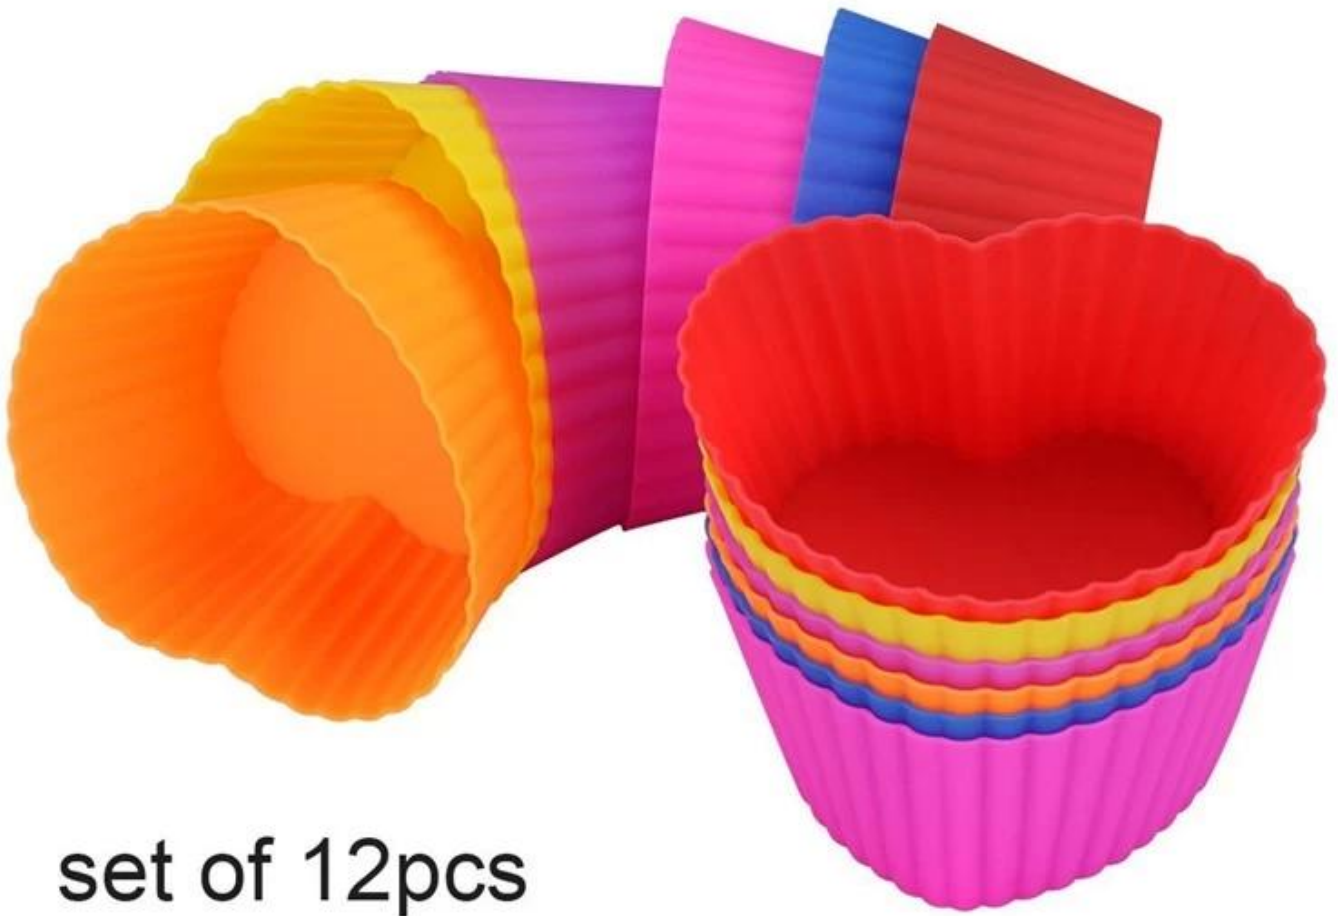

[Forros de cupcake de silicona en forma de corazón](#)

set of 12pcs

Embalaje & Envío

Muestra	disponible
Tiempo de entrega de muestra	3-7 días
embalaje	1) Inner: una sola pieza con el bolso del opp 2) Exterior: en cartón 3) El embalaje puede ser modificado para requisitos particulares
Envío Método	1) Por expreso, tal como DHL, UPS, FEDEX etc. 2) Por mar. Puede usar su propio agente de envío. Pero si usted nos necesita ayuda, podemos proporcionarle la compañía naviera confiable. 3) Por aire