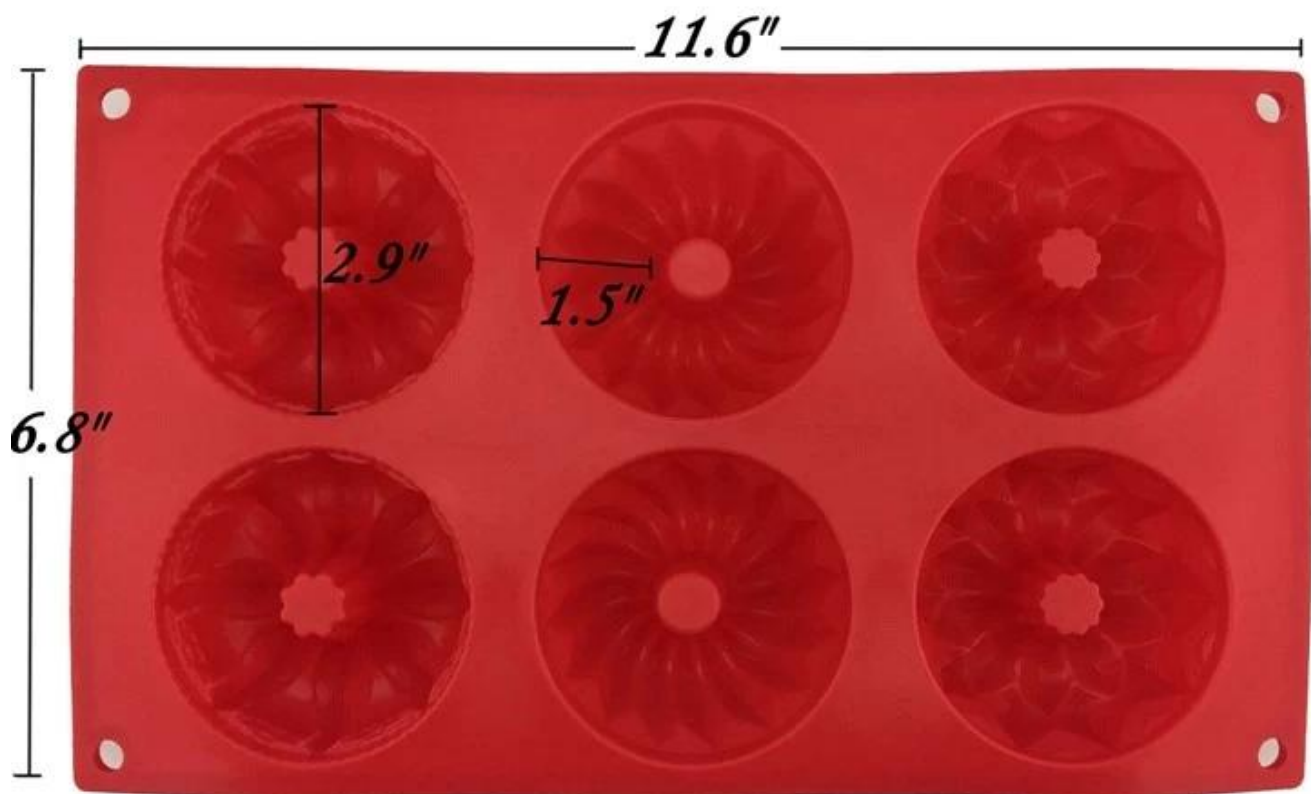

6

	100 FDA BPA
	293 * 171 * 35mm 130g / pc
	-40 230
MOQ	100PCS

□□□□□□

set of 12pcs

[Jean Muffin](#)