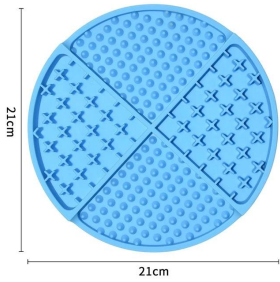

Item	Item
Q1	Q1
Q2	Q2
Q3	Q3
Q4	40°C/230°C
Q5	21 * 21cm.
N.W.	245g / PC
Q6	Q6
Moq.	100pcs.
Q7	PayPa(T / T)

1. 40°C/230°C
2. 21 * 21cm
3. 245g / PC
4. 100pcs

Q1	1. OPP
Q2	2. DHL
Q3	3. DHL (UPS/FedEx)
Q4	2. DHL (UPS/FedEx)
Q5	3. DHL
Q6	3. DHL (200)

Weight : 245g
Thickness : 1.7cm