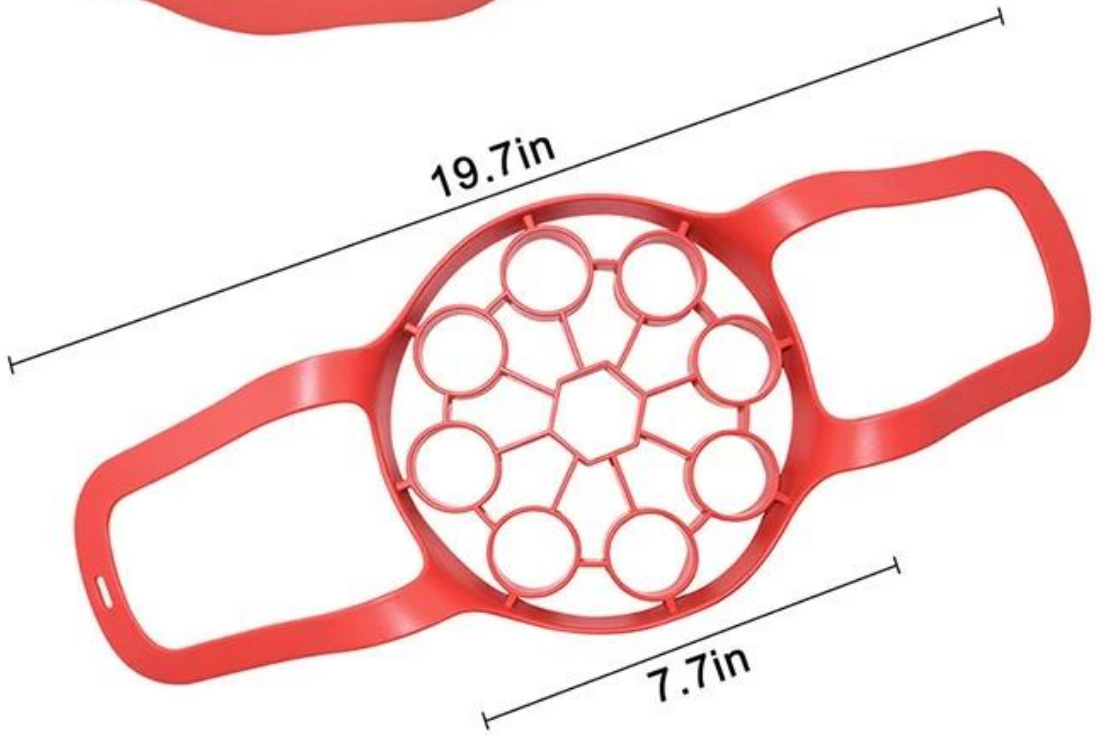

Weight : 203g

COMFIRM 5 20