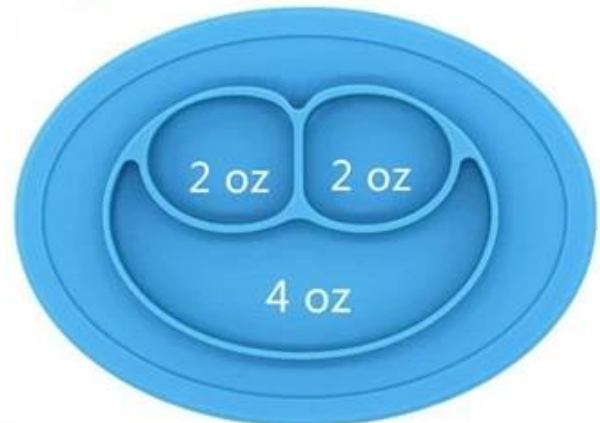

[https://www.etsy.com/listing/1012850510/silicone-baby-plates-plates?ref=marketplace](#)

6 products available

1. Car 37.5 * 24.6 * 2.5CM 554g

2. 37.5 * 24.6 * 2.5CM 510g

3. 37.9 * 25.3 * 2.5CM 545g

4. 26.9 * 19.5 * 2.5CM 201g

5. 20.3 * 3.4 * 18.4cm 328g

6. 27.3 * 19.6 * 4mm 213g

1

2

3

4

□□□□

□□<http://szbhd.en.alibaba.com/>
□□□□lucy[at]benhaida[dot]com
□□+ 86-0755-28485132
□□+ 86-13682494753
□□□□□□
Skype□□lucybhd
Whatsapp□86 13682494753