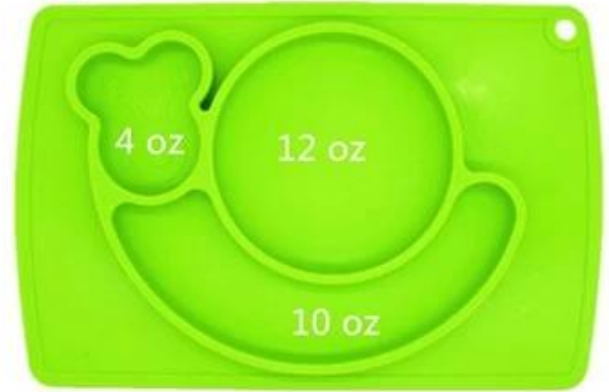

[https://www.etsy.com/listing/1012850510/silicone-baby-plates-plates?ref=marketplace](#)

6 products available

1. Car 37.5 * 24.6 * 2.5CM 554g

2. 37.5 * 24.6 * 2.5CM 510g

3. 37.9 * 25.3 * 2.5CM 545g

4. 26.9 * 19.5 * 2.5CM 201g

5. 20.3 * 3.4 * 18.4cm 328g

6. 27.3 * 19.6 * 4mm 213g

1

2

3

4

□□□□

□□<http://szbhd.en.alibaba.com/>
□□□□lucy[at]benhaida[dot]com
□□+ 86-0755-28485132
□□+ 86-13682494753
□□□□□□
Skype□□lucybhd
Whatsapp□86 13682494753