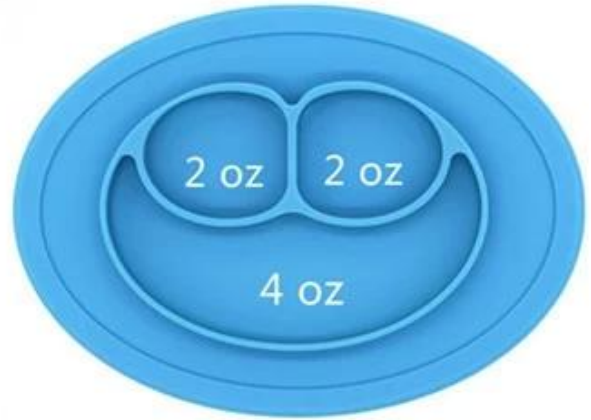

[https://www.etsy.com/listing/1012850510/silicone-baby-plates-plates?ref=marketplace](#)

6 products available

1. Car 37.5 * 24.6 * 2.5CM 554g

2. 37.5 * 24.6 * 2.5CM 510g

3. 37.9 * 25.3 * 2.5CM 545g

4. 26.9 * 19.5 * 2.5CM 201g

5. 20.3 * 3.4 * 18.4cm 328g

6. 27.3 * 19.6 * 4mm 213g

1

2

3

4

□□□□

□□<http://szbhd.en.alibaba.com/>
□□□□lucy[at]benhaida[dot]com
□□+ 86-0755-28485132
□□+ 86-13682494753
□□□□□□
Skype□□lucybhd
Whatsapp□86 13682494753