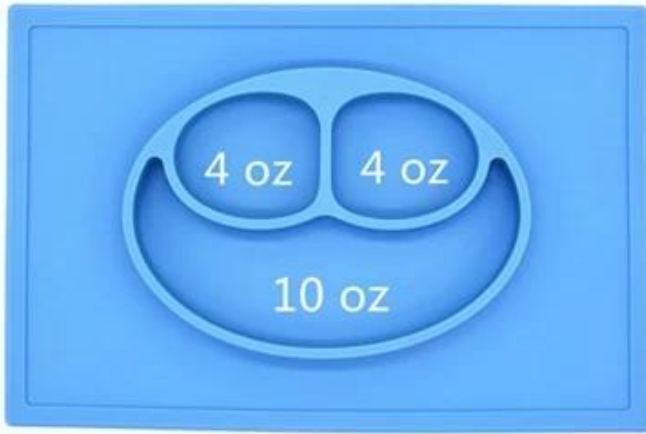

[https://www.etsy.com/listing/1012850510/silicone-baby-plates-plates?ref=marketplace](#)

6 products available

1. Car 37.5 * 24.6 * 2.5CM 554g

2. 37.5 * 24.6 * 2.5CM 510g

3. 37.9 * 25.3 * 2.5CM 545g

4. 26.9 * 19.5 * 2.5CM 201g

5. 20.3 * 3.4 * 18.4cm 328g

6. 27.3 * 19.6 * 4mm 213g

1

2

3

4

□□□□

□□<http://szbhd.en.alibaba.com/>
□□□□lucy[at]benhaida[dot]com
□□+ 86-0755-28485132
□□+ 86-13682494753
□□□□□□
Skype□□lucybhd
Whatsapp□86 13682494753